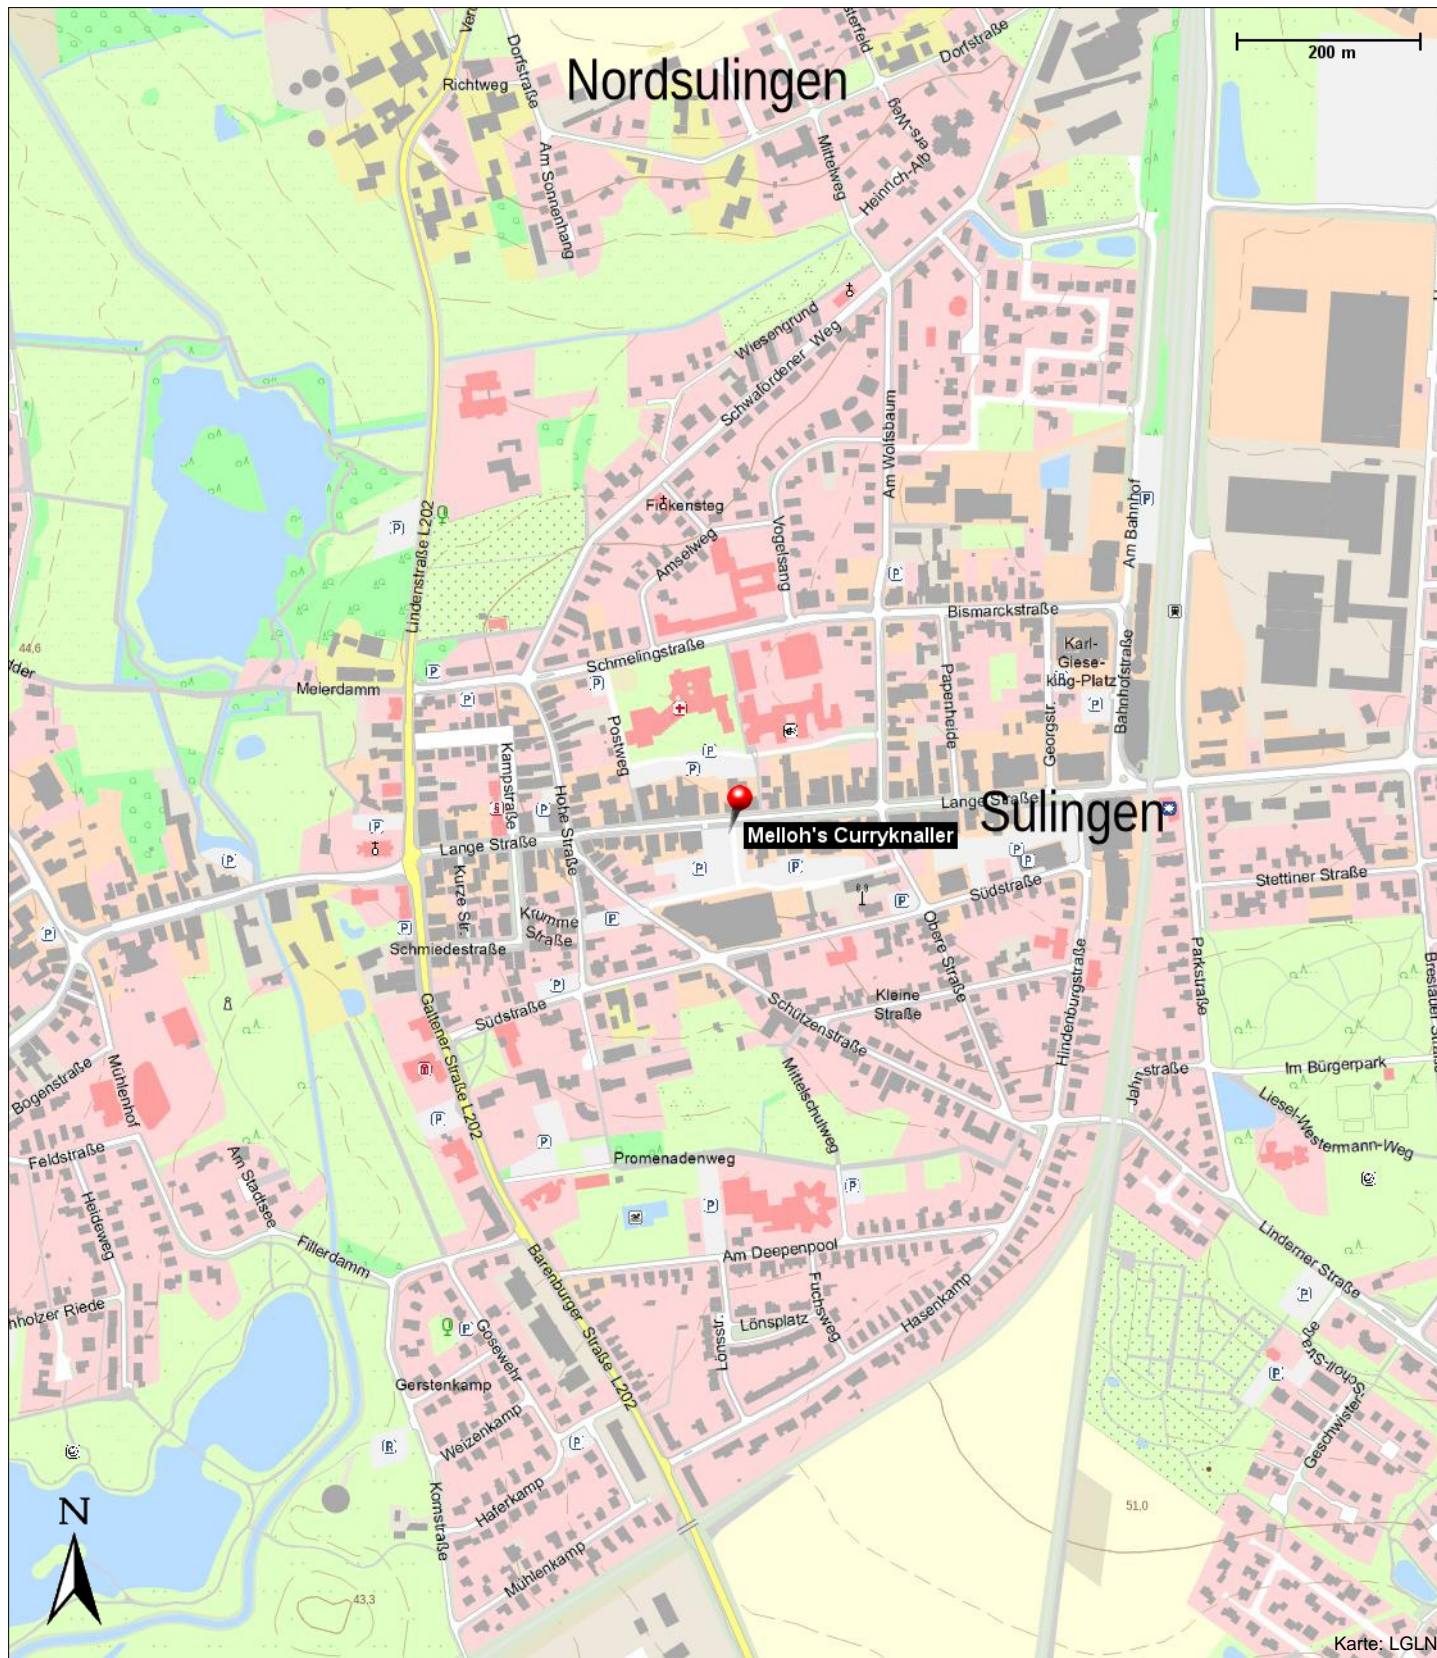

Melloh's Curryknaller

Lange Straße / Neuer Markt
27232 Sulingen
E-Center Parkplatz

E-Mail: kontakt@curryknaller.de
Internet: <http://www.curryknaller.de>

Überblick

Mo + Mi bis Sa mittags geöffnet

Kontakt

Lange Straße / Neuer Markt
27232 Sulingen, E-Center Parkplatz

Position

N 52° 40.94103', E 008° 48.37869'

Melloh's Curryknaller

Lange Straße / Neuer Markt
27232 Sulingen
E-Center Parkplatz

E-Mail: kontakt@curryknaller.de
Internet: <http://www.curryknaller.de>

Melloh's Curryknaller