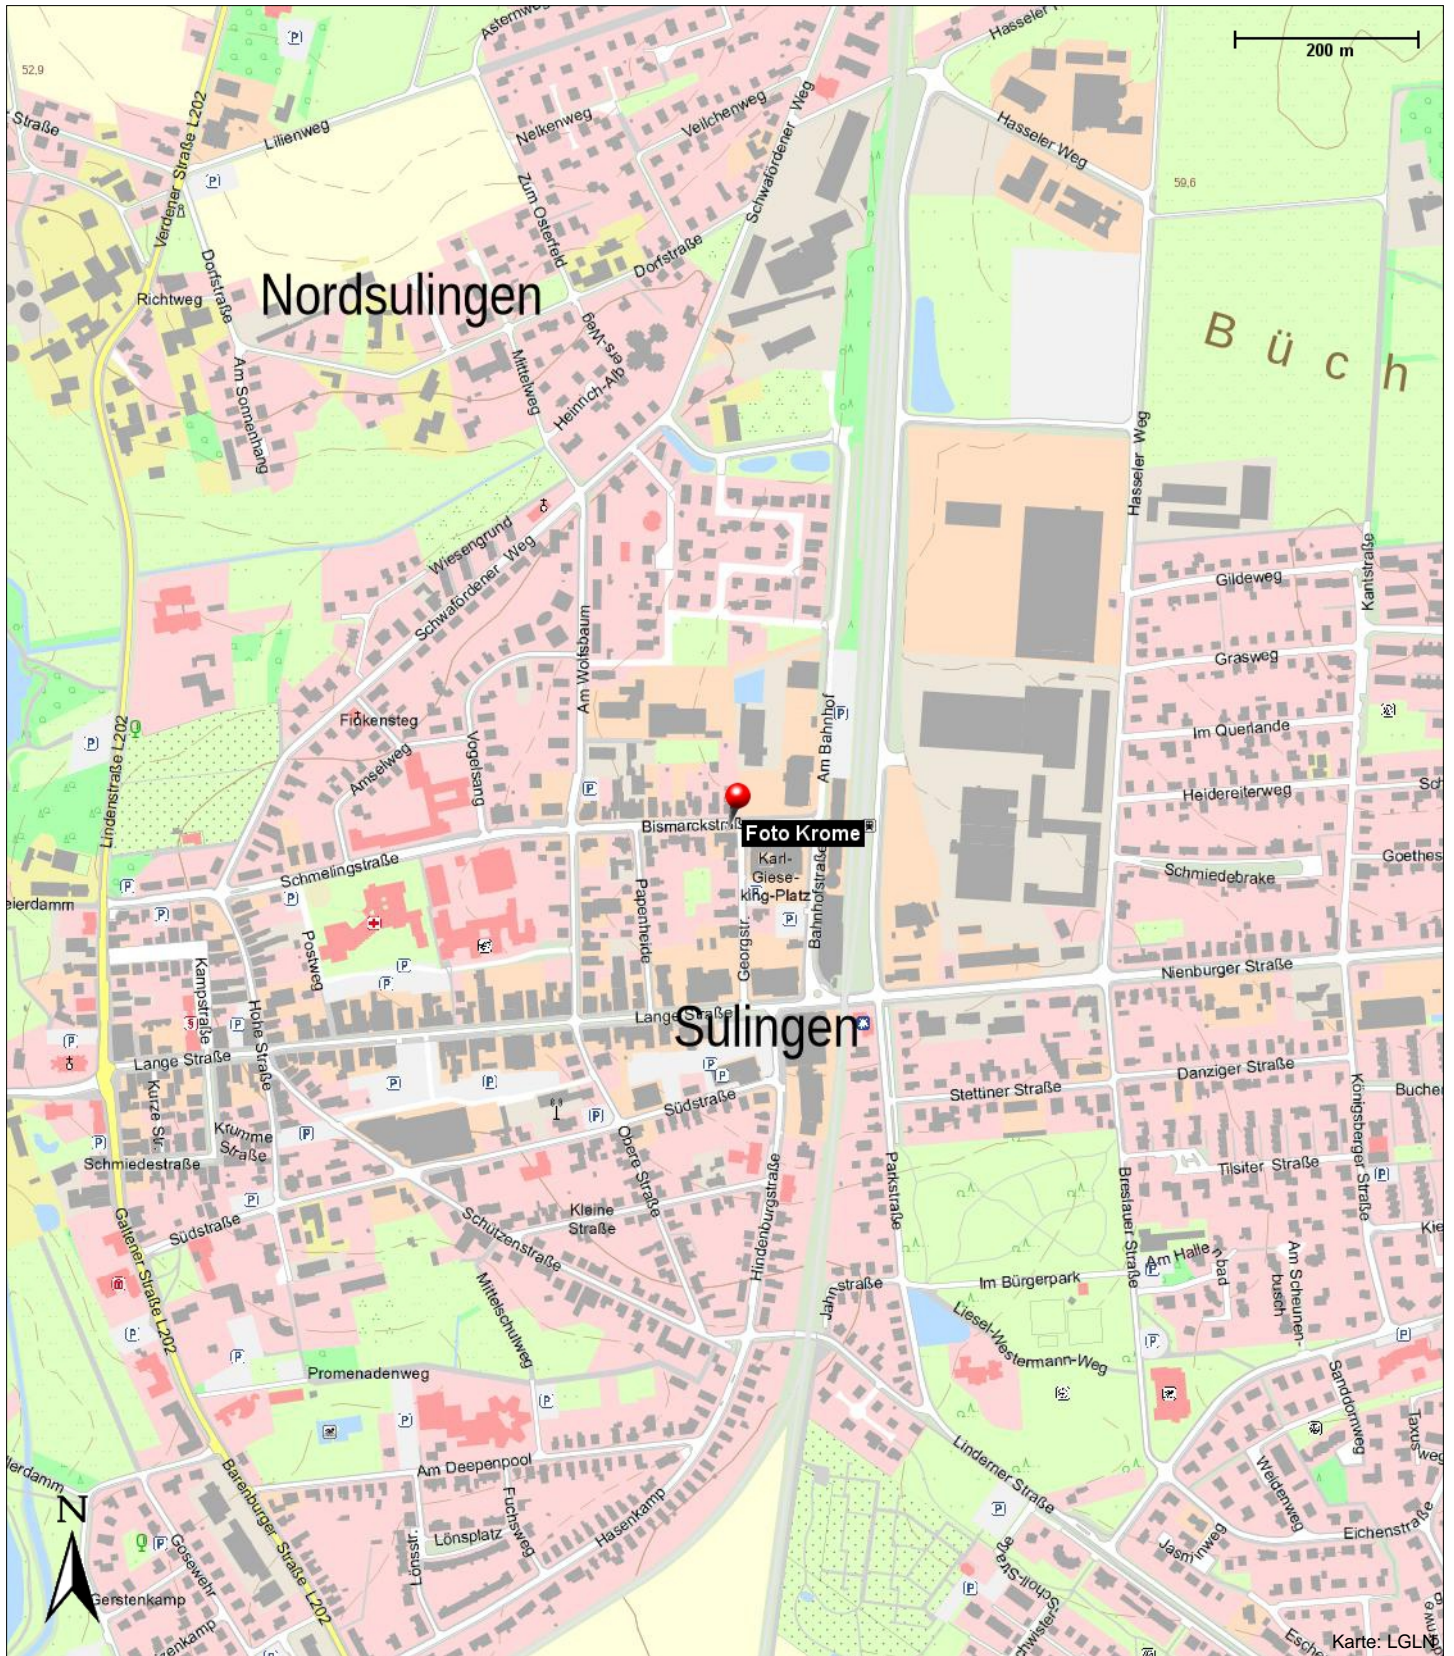

N 52° 41.06924', E 008° 48.67254'

Foto Krome

Bismarckstr. 7
27232 Sulingen

Telefon: 04271 2348
E-Mail: info@foto-krome.de
Internet: <http://www.foto-krome.de>

Foto Krome

Bismarckstr. 7
27232 Sulingen

Telefon: 04271 2348
E-Mail: info@foto-krome.de
Internet: <http://www.foto-krome.de>