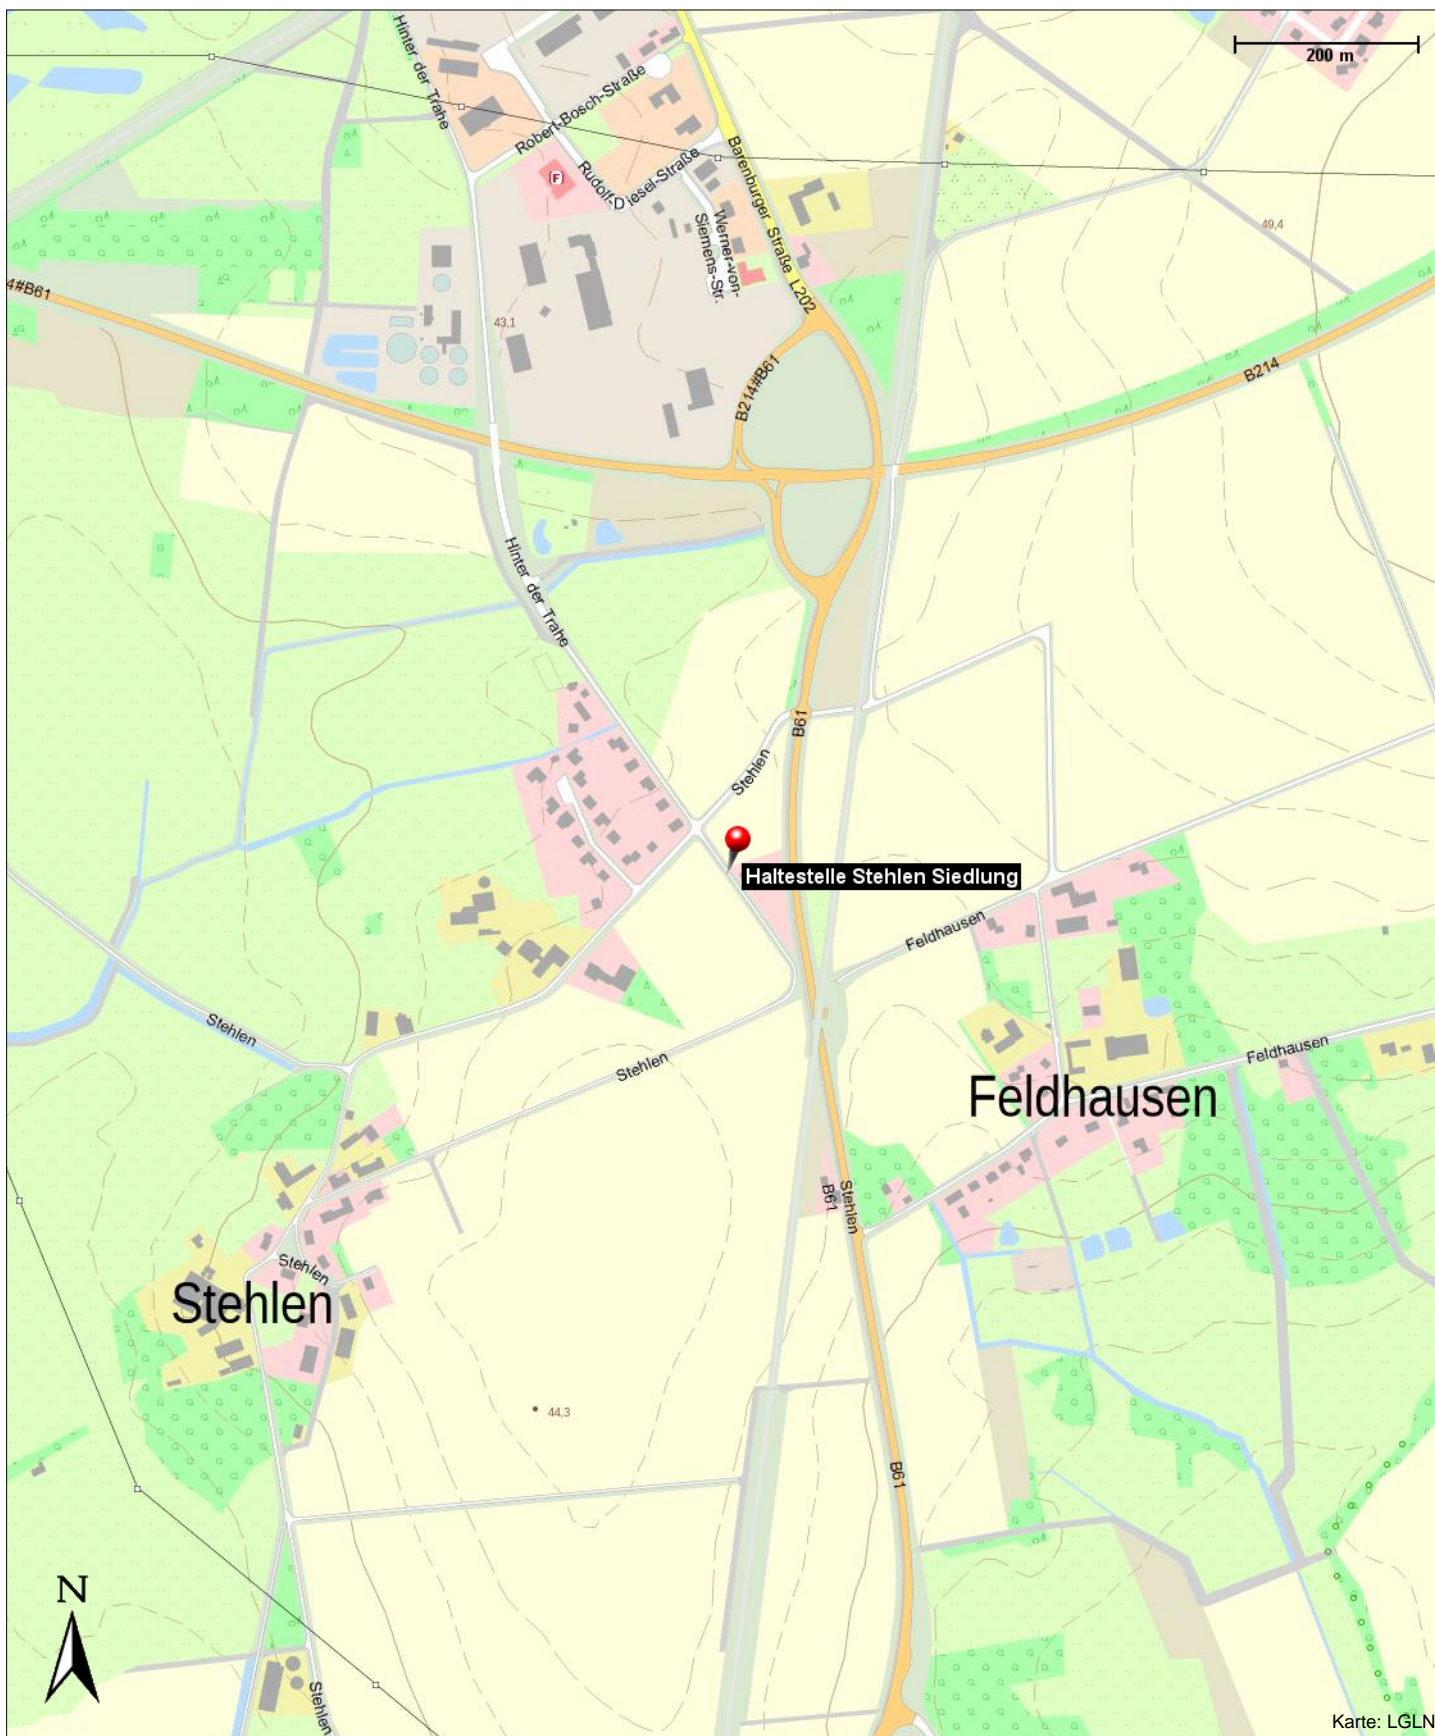

Haltestelle Stehlen Siedlung

Sulingen

Kontakt

Sulingen

Position

N 52° 39.91996', E 008° 48.46655'

Haltestelle Stehlen Siedlung

Sulingen

Haltestelle Stehlen Siedlung

Sulingen