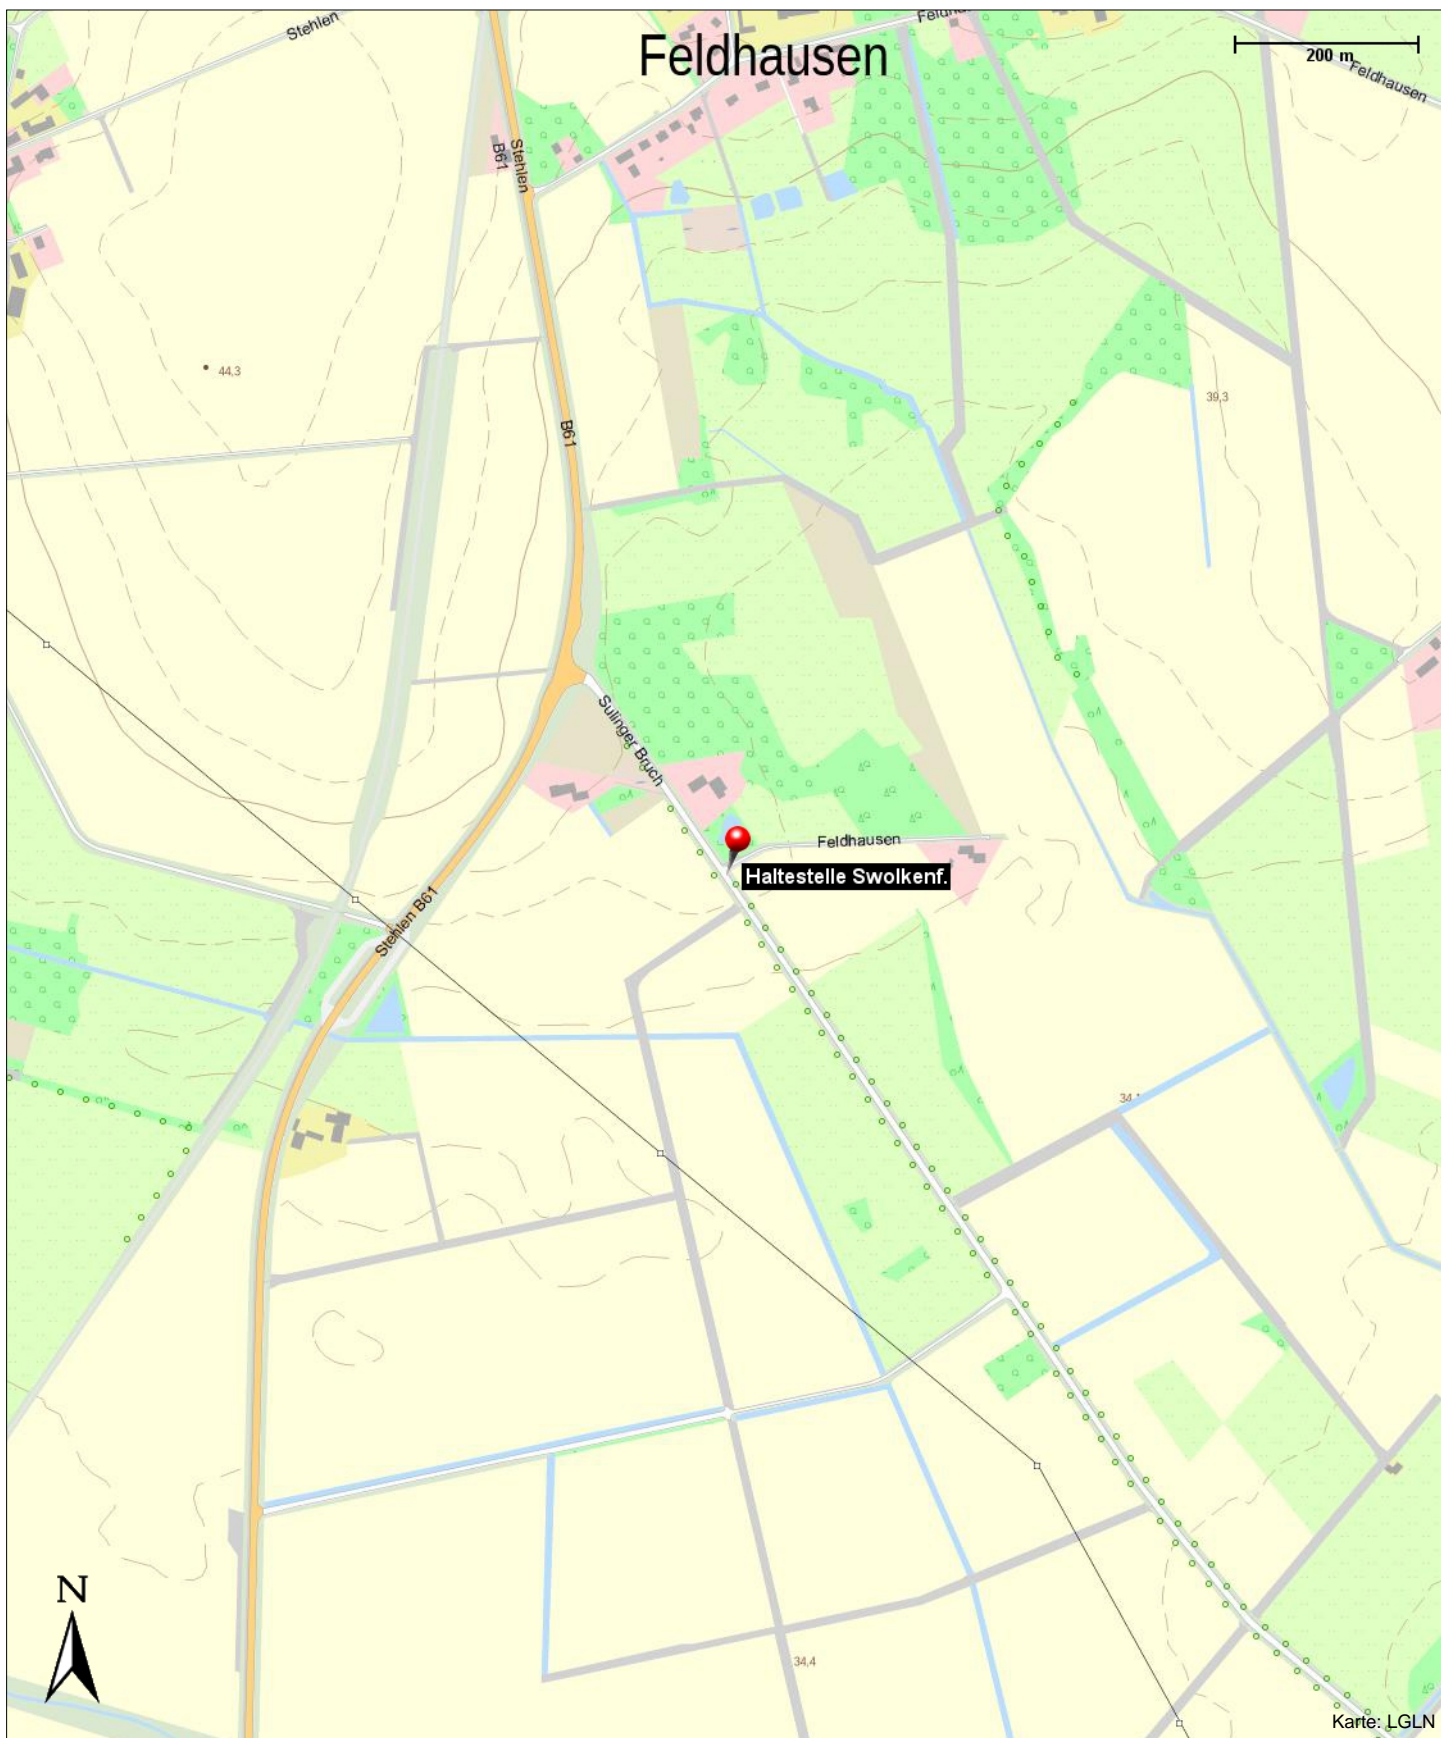

Haltestelle Swolkenf.

Sulingen

Kontakt

Sulingen

Position

N 52° 39.30688', E 008° 48.78842'

Haltestelle Swolkenf.

Sulingen

Haltestelle Swolkenf.

Sulingen