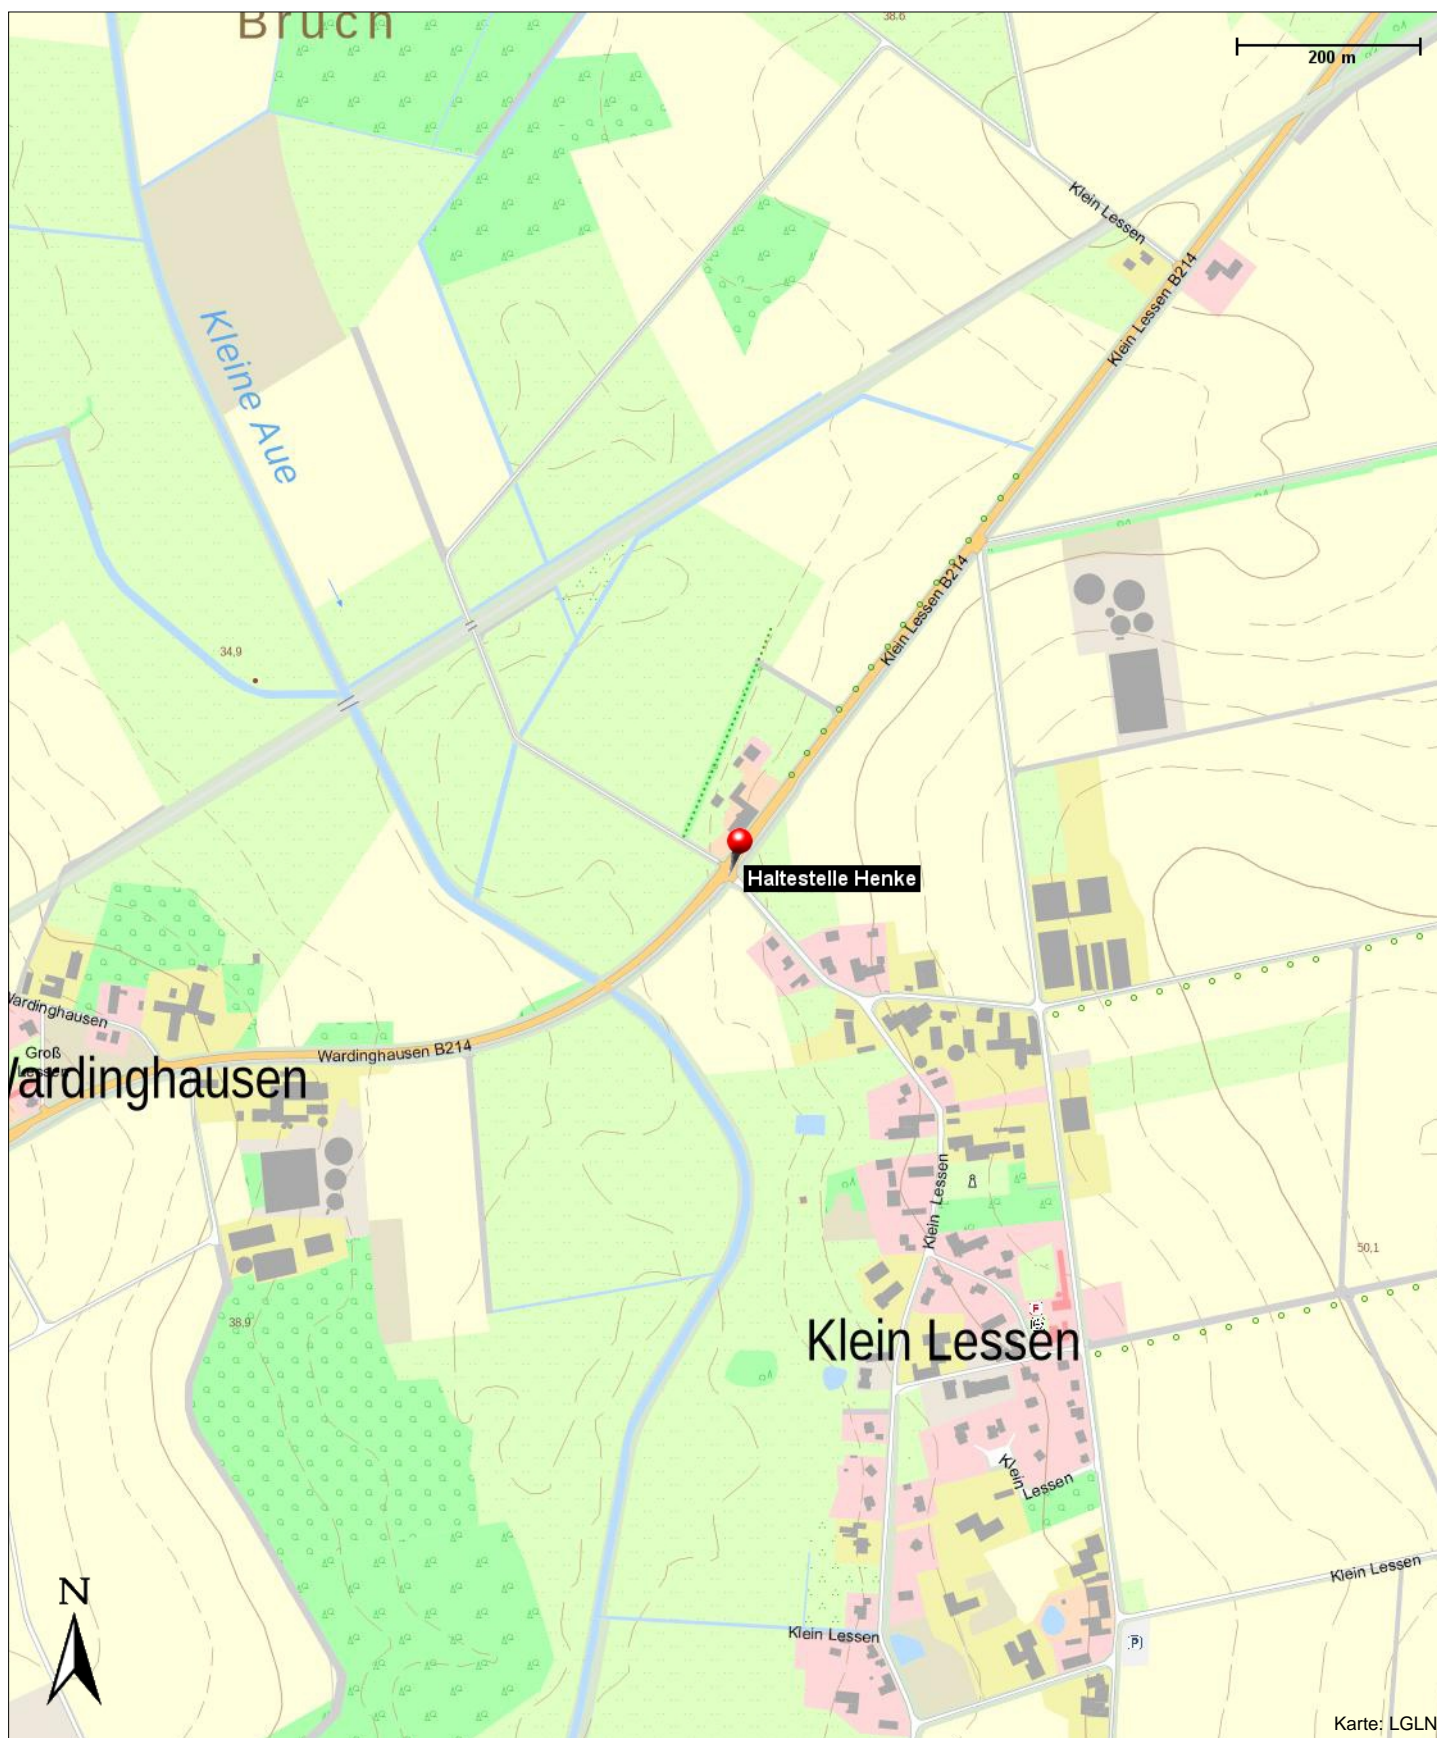

## Haltestelle Henke

Klein Lessen

### Position

---

N 52° 39.31613', E 008° 45.80748'

# Haltestelle Henke

Klein Lessen