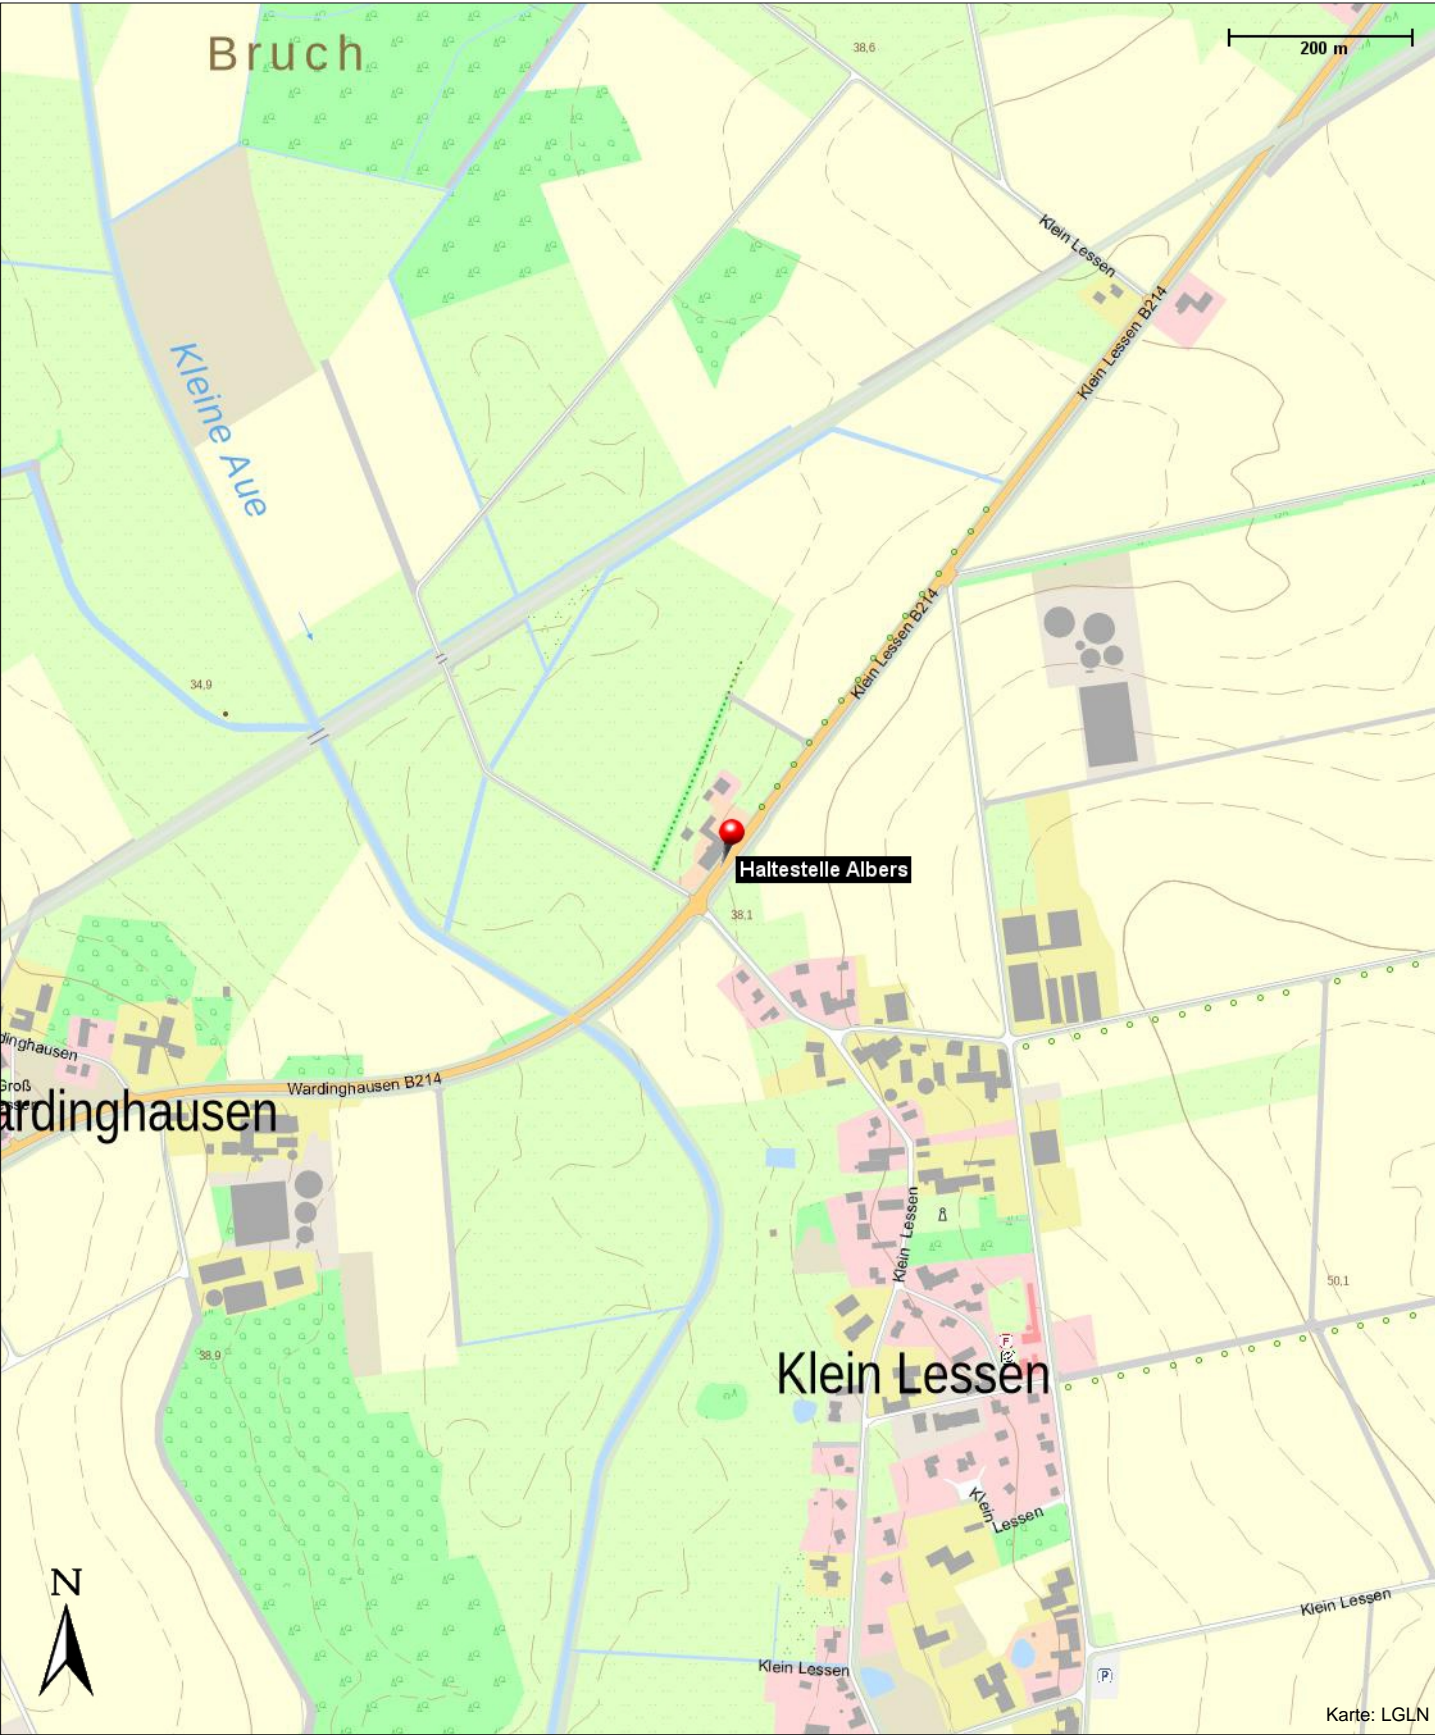

Haltestelle Albers

Klein Lessen

Kontakt

Klein Lessen

Position

N 52° 39.34098', E 008° 45.82862'

Haltestelle Albers

Klein Lessen

Haltestelle Albers

Klein Lessen