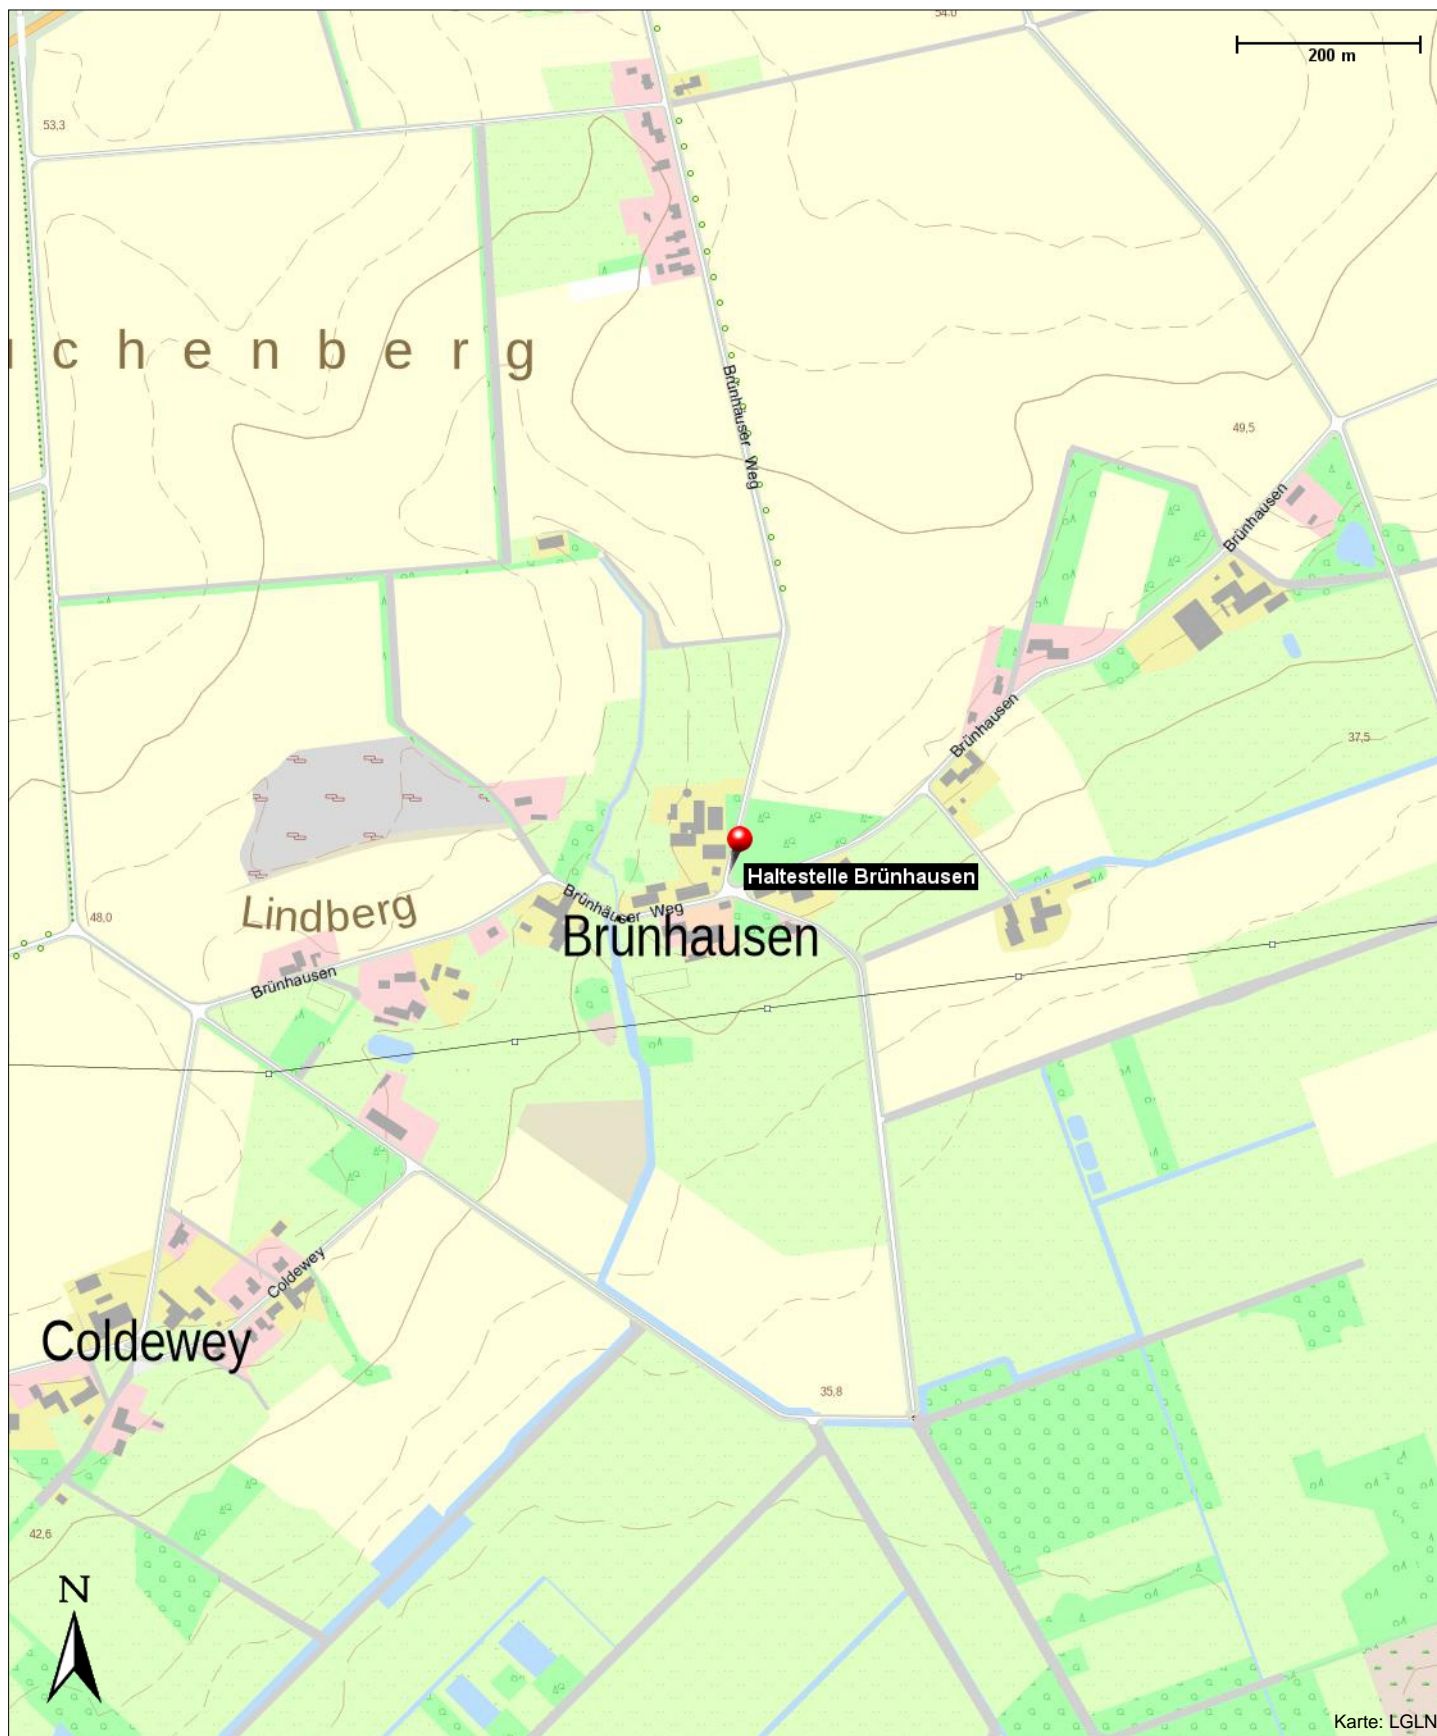

Haltestelle Brünhausen

Sulingen

Kontakt

Sulingen

Position

N 52° 40.42425', E 008° 51.23008'

Haltestelle Brünhausen

Sulingen

Haltestelle Brünhausen

Sulingen