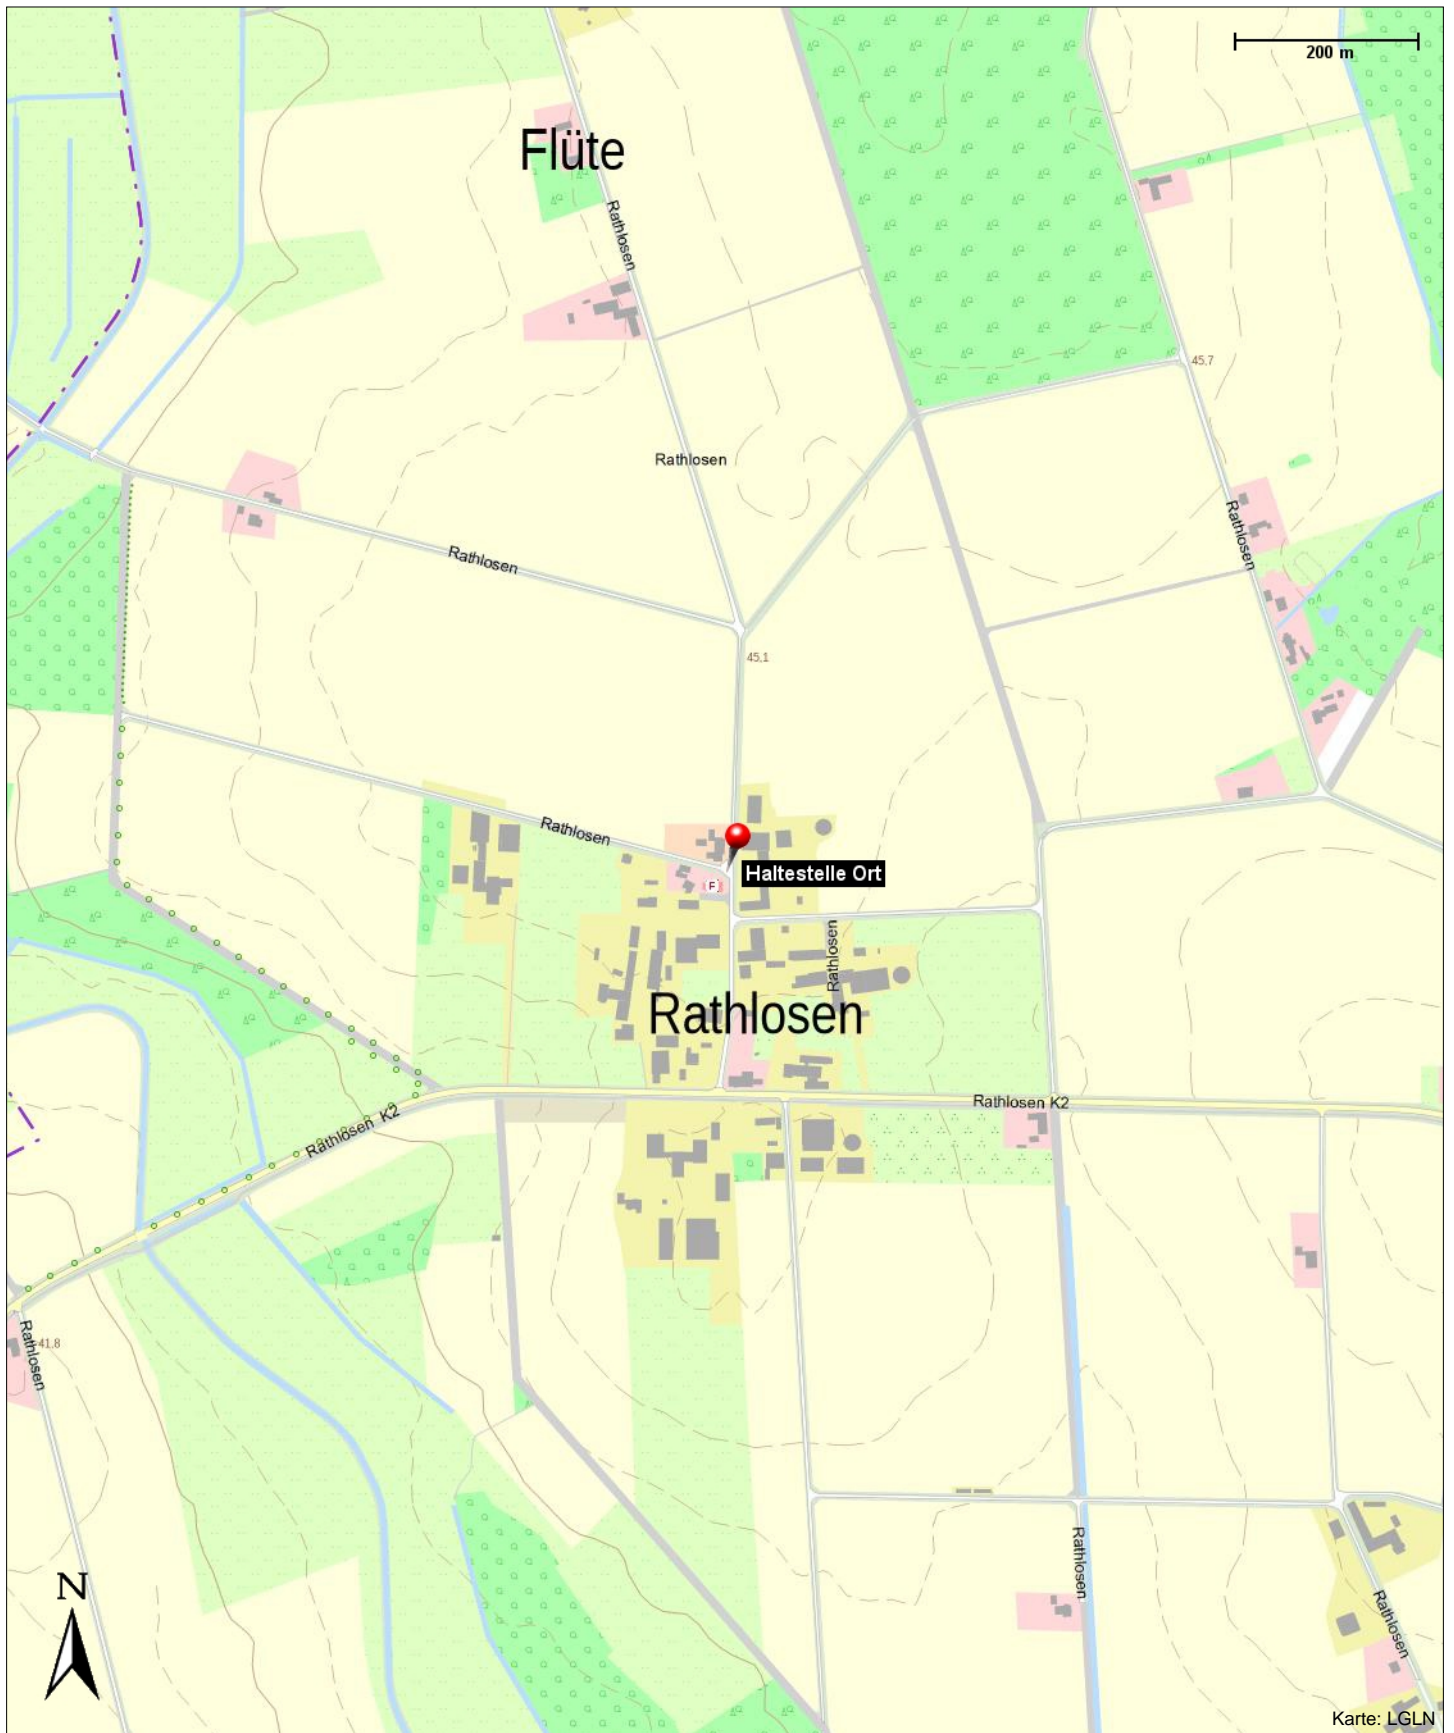

## Haltestelle Ort

Rathlosen

### Position

---

N 52° 42.28841', E 008° 43.21904'

# Haltestelle Ort

Rathlosen