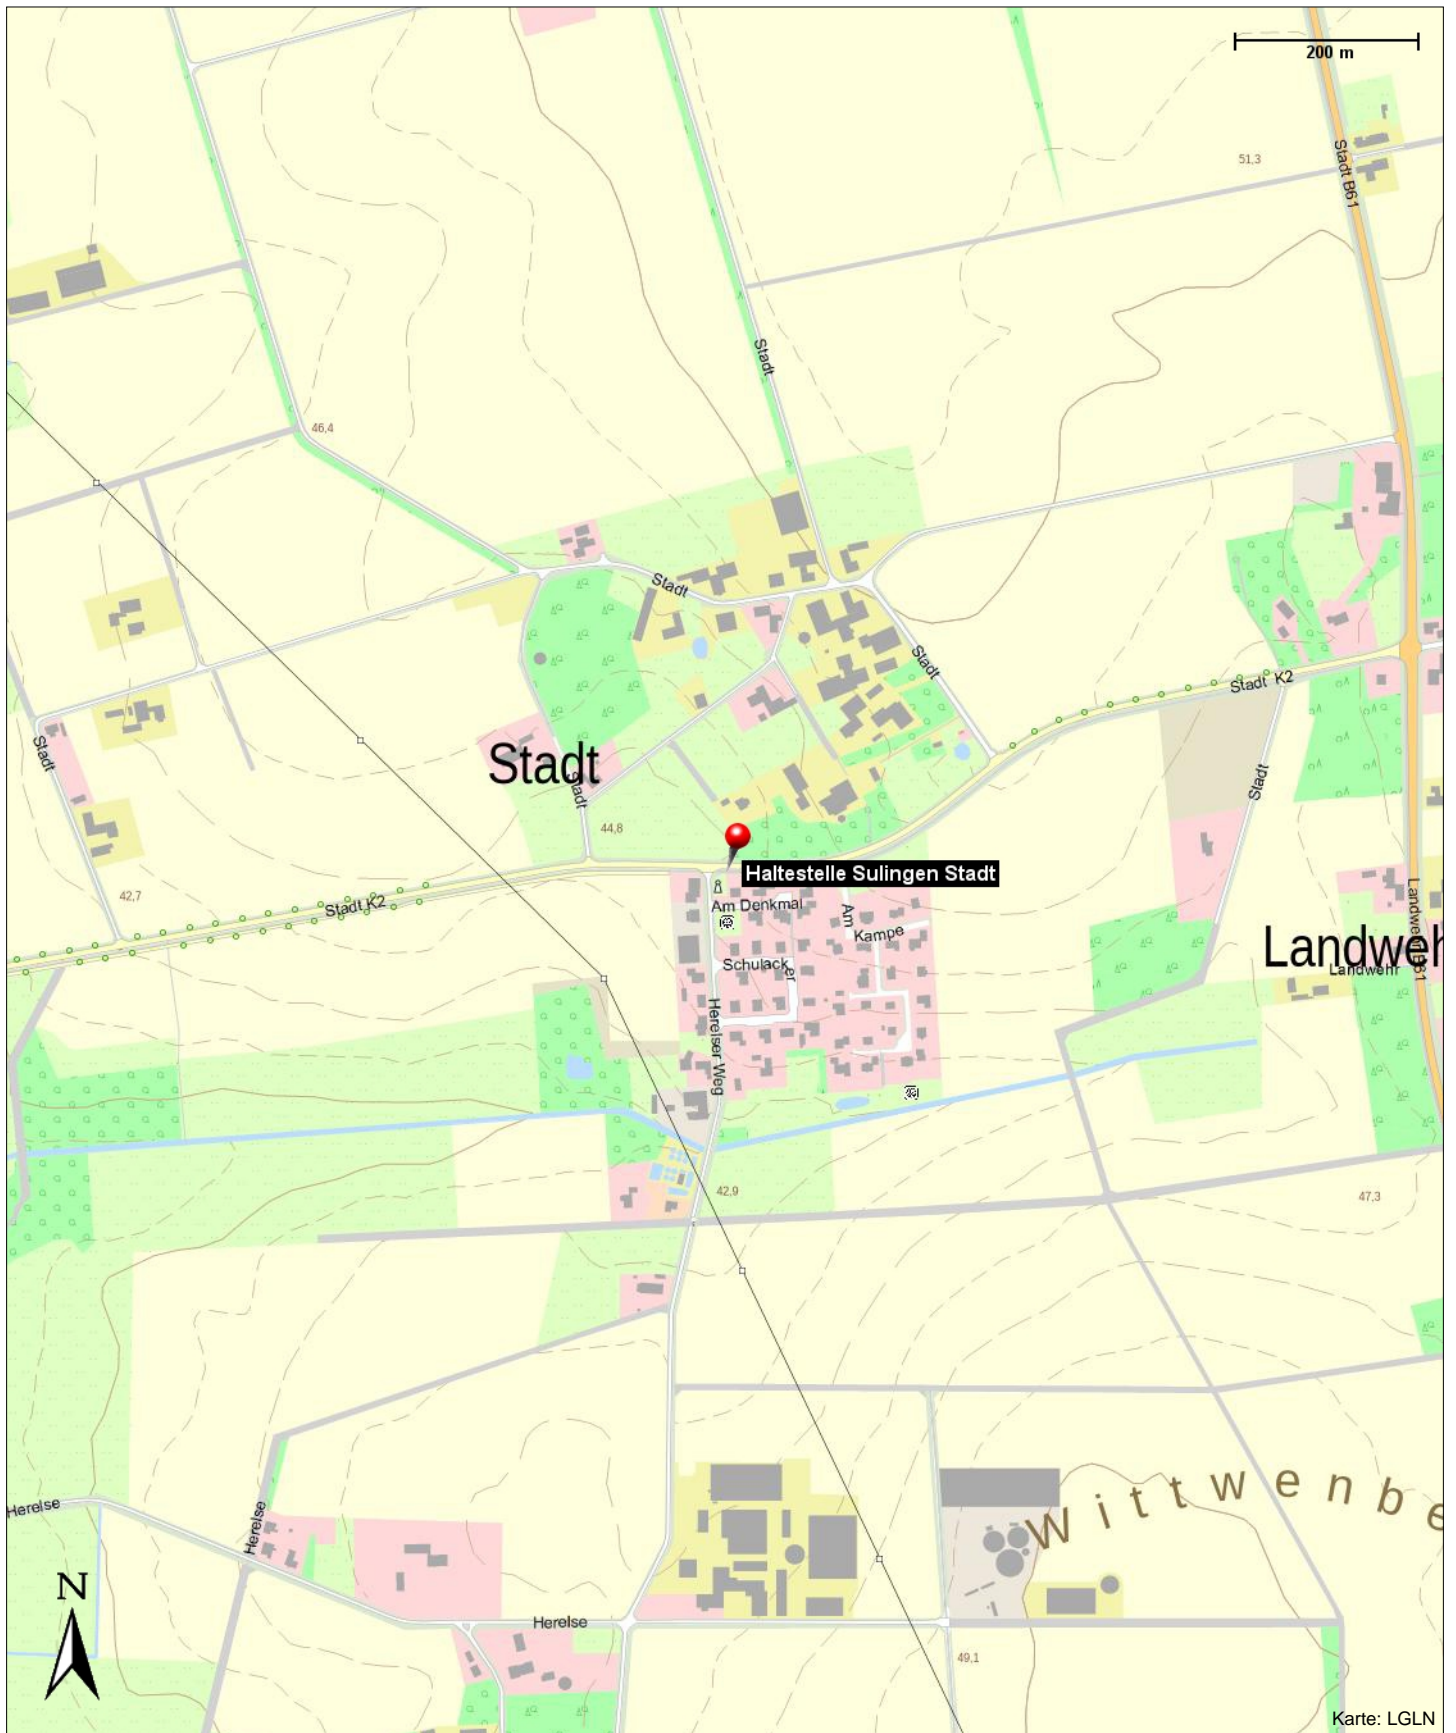

Haltestelle Sulingen Stadt

Sulingen

Kontakt

Sulingen

Position

N 52° 41.83656', E 008° 45.95719'

Haltestelle Sulingen Stadt

Sulingen

Haltestelle Sulingen Stadt

Sulingen