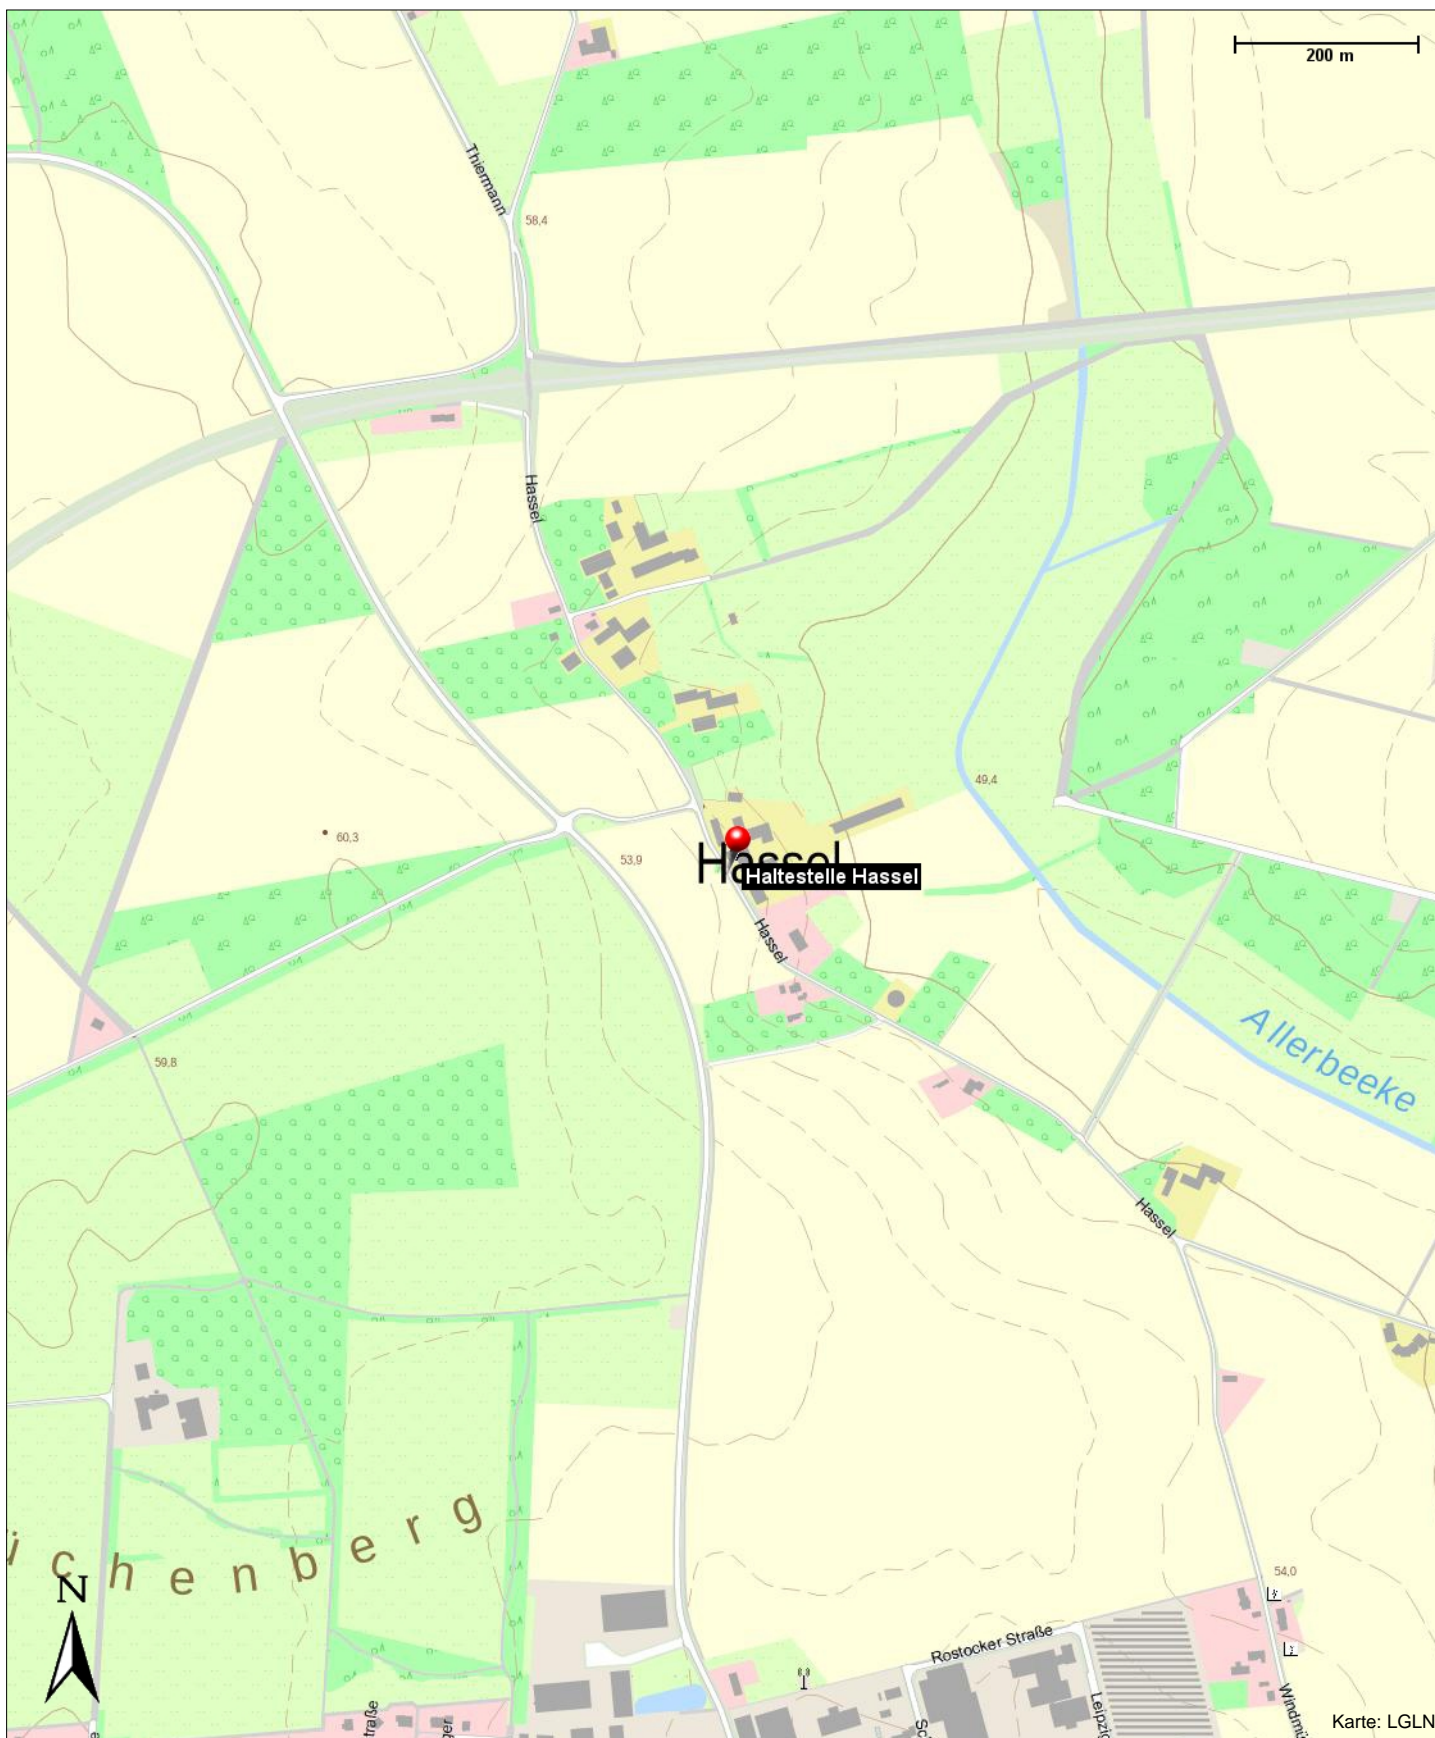

## Haltestelle Hassel

Nordsulingen

### Position

---

N 52° 41.75266', E 008° 49.90511'

# Haltestelle Hassel

Nordsulingen