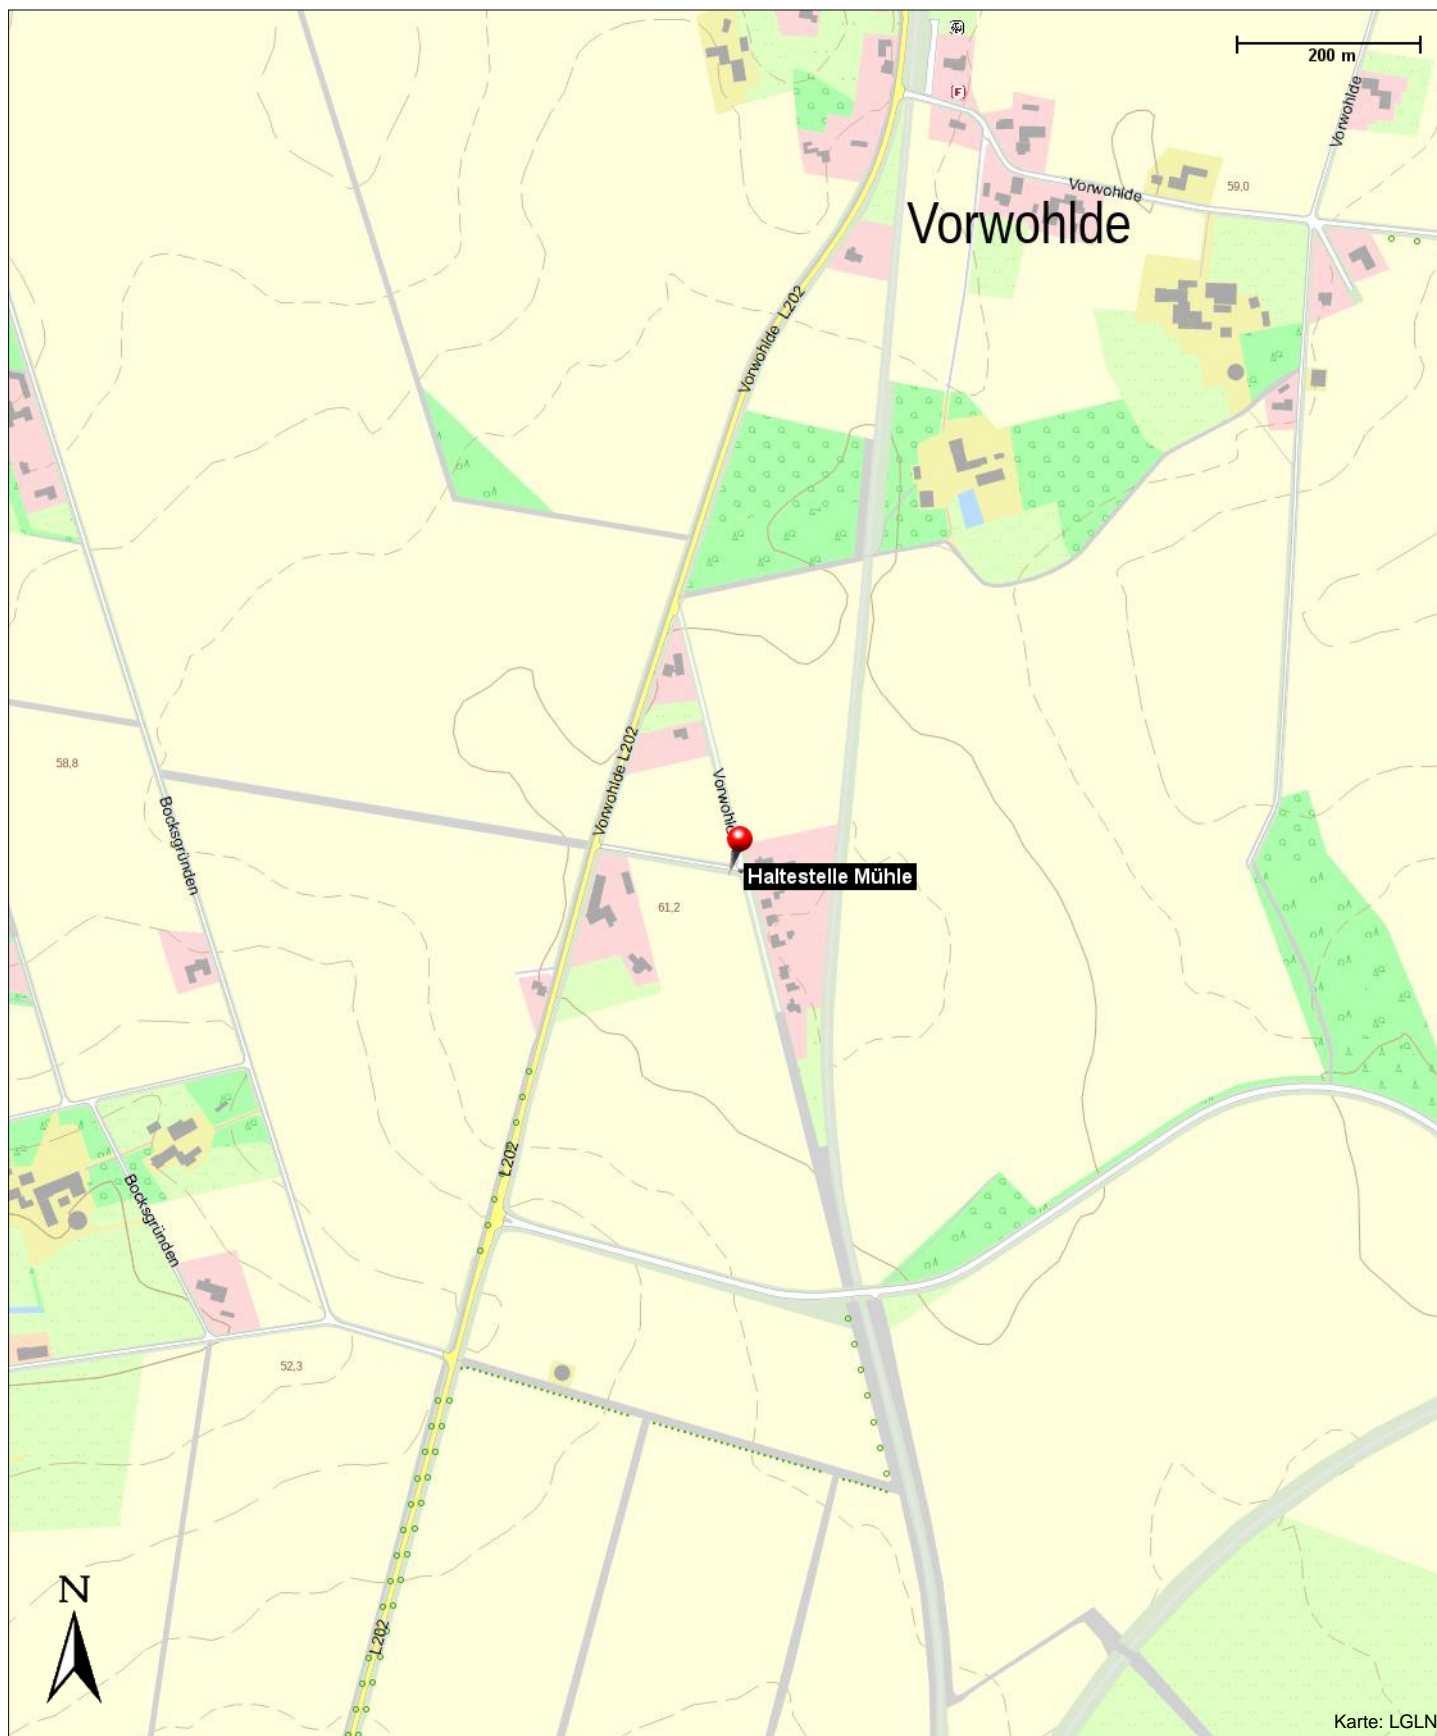

Haltestelle Mühle

Nordsulingen

Kontakt

Nordsulingen

Position

N 52° 42.30020', E 008° 48.65230'

Haltestelle Mühle

Nordsulingen

Haltestelle Mühle

Nordsulingen