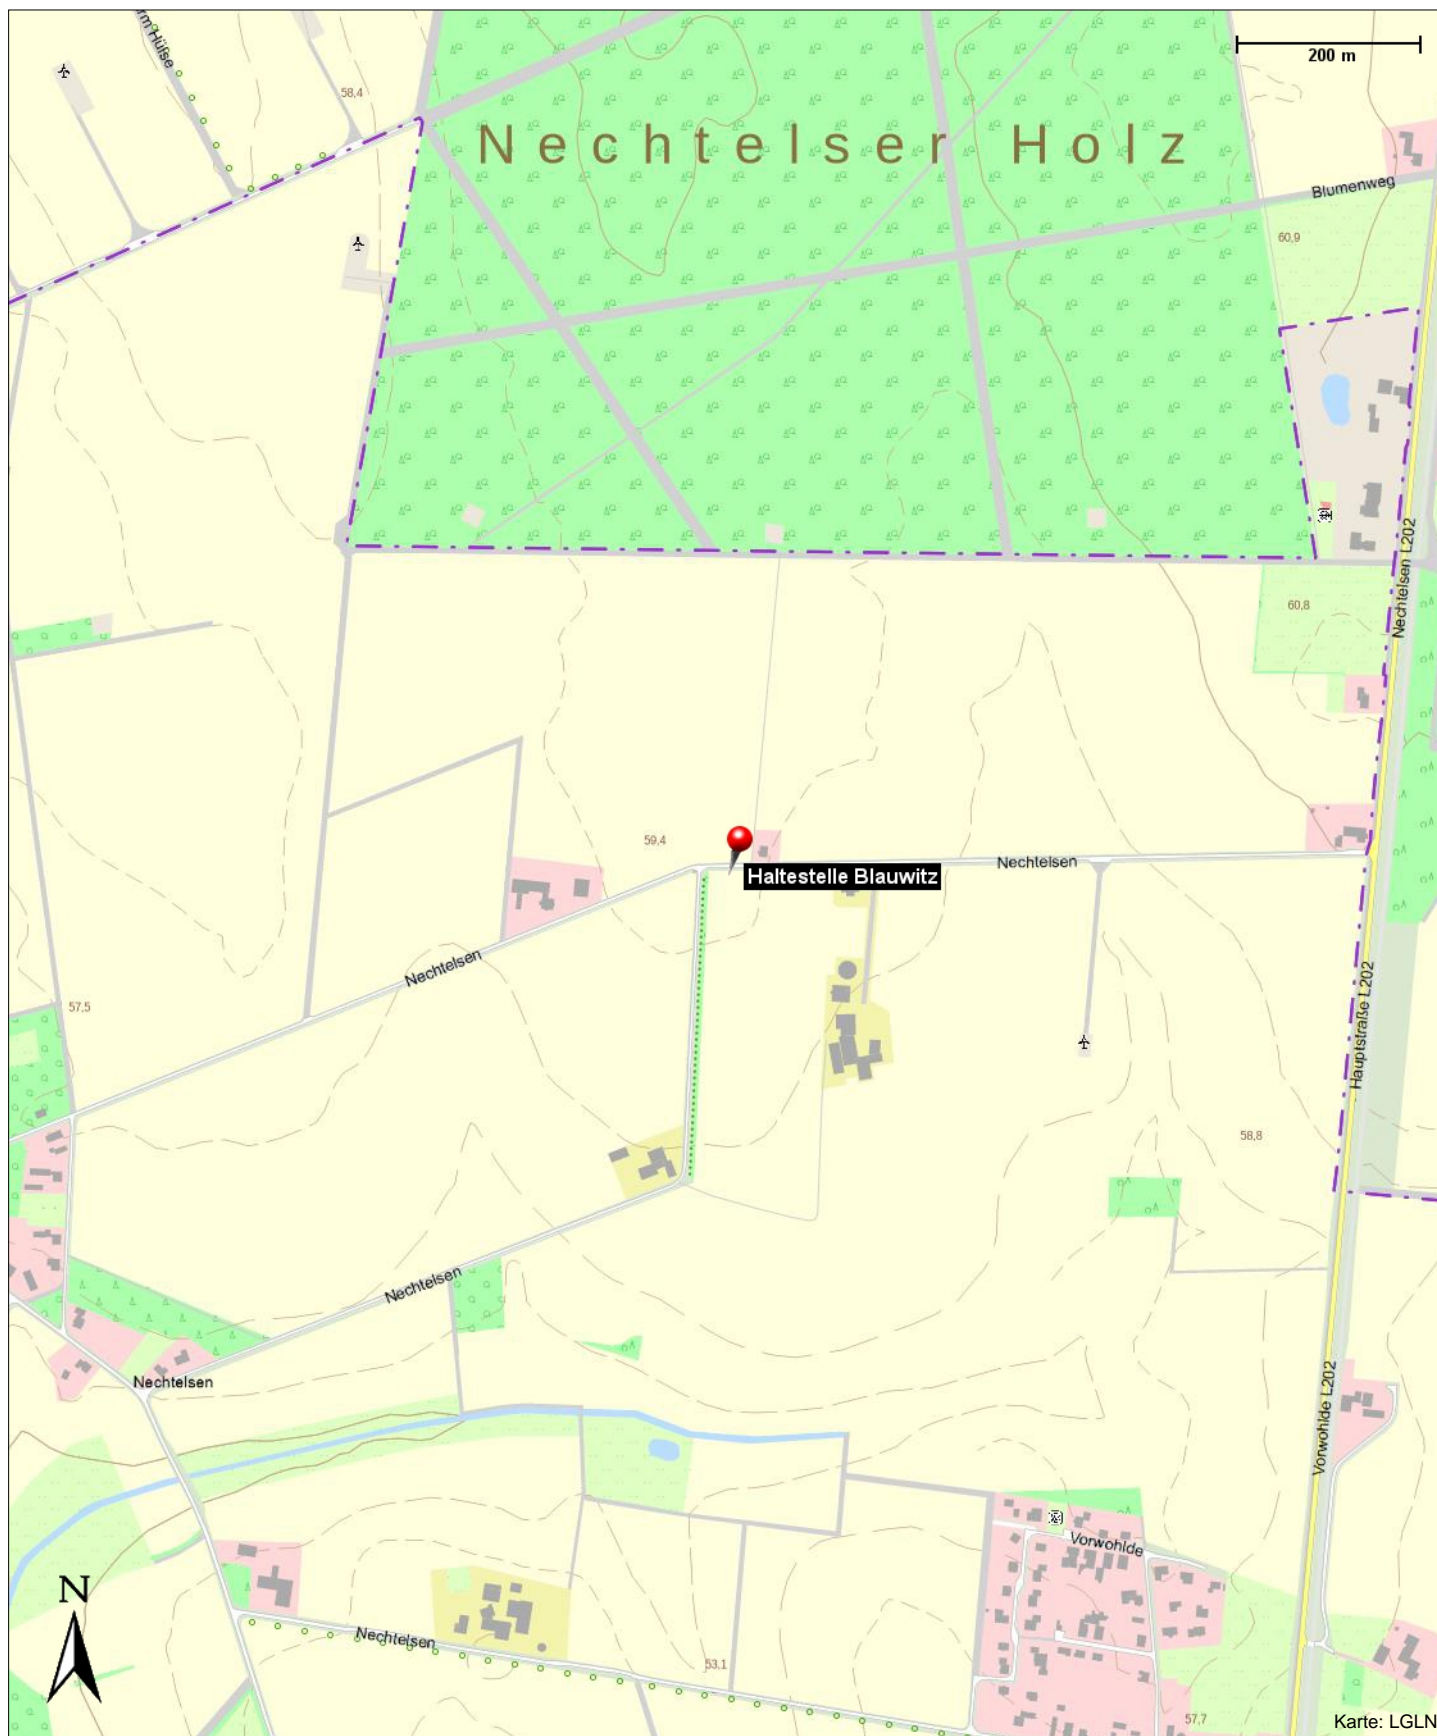

Haltestelle Blauwitz

Nordsulingen

Kontakt

Nordsulingen

Position

N 52° 43.36339', E 008° 48.28008'

Haltestelle Blauwitz

Nordsulingen

Haltestelle Blauwitz

Nordsulingen