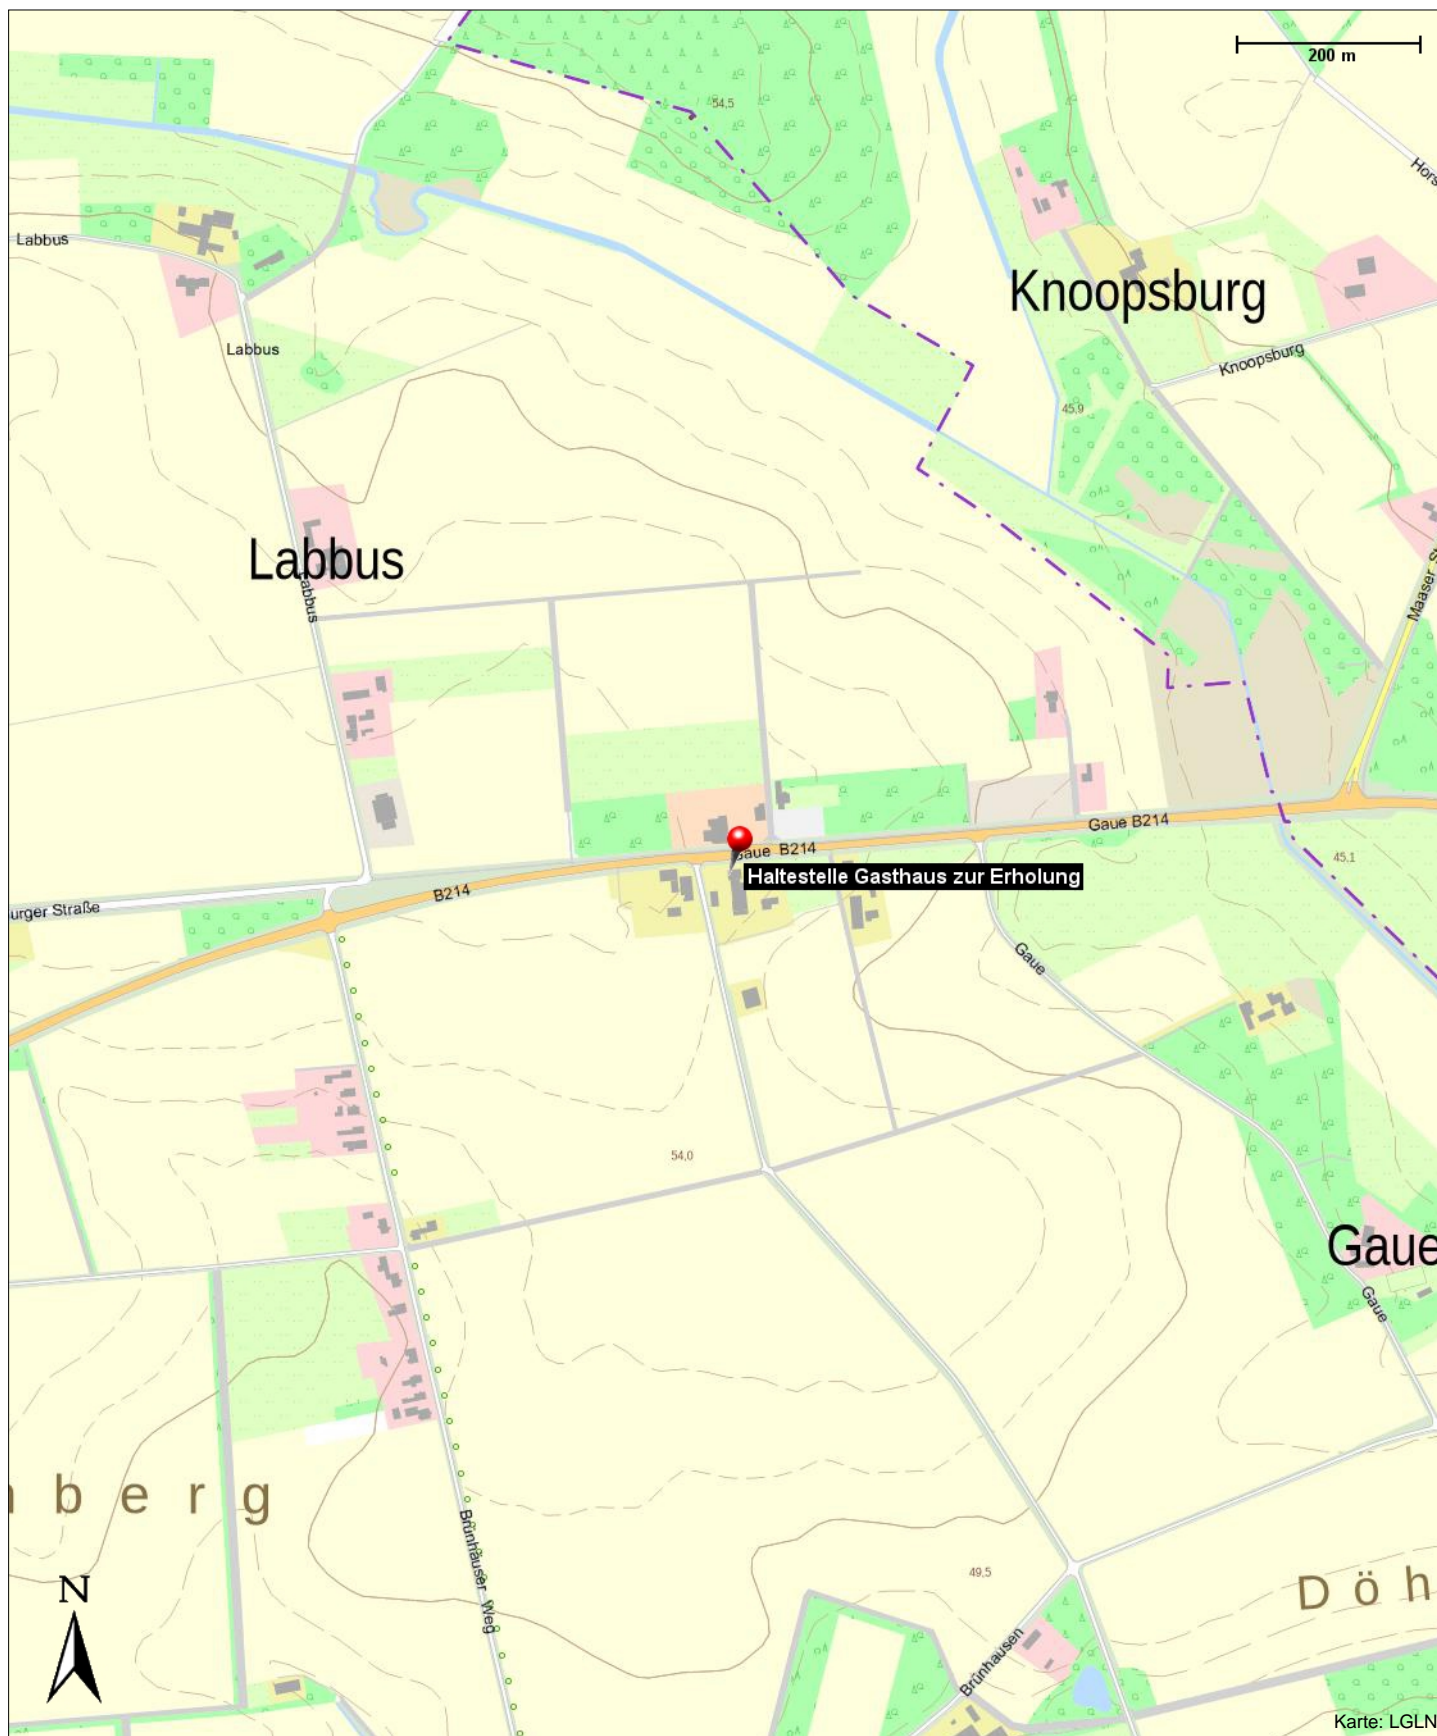

Haltestelle Gasthaus zur Erholung

Gaue

Kontakt

Gaue

Position

N 52° 41.09961', E 008° 51.48336'

Haltestelle Gasthaus zur Erholung

Gaue

Haltestelle Gasthaus zur Erholung

Gaue