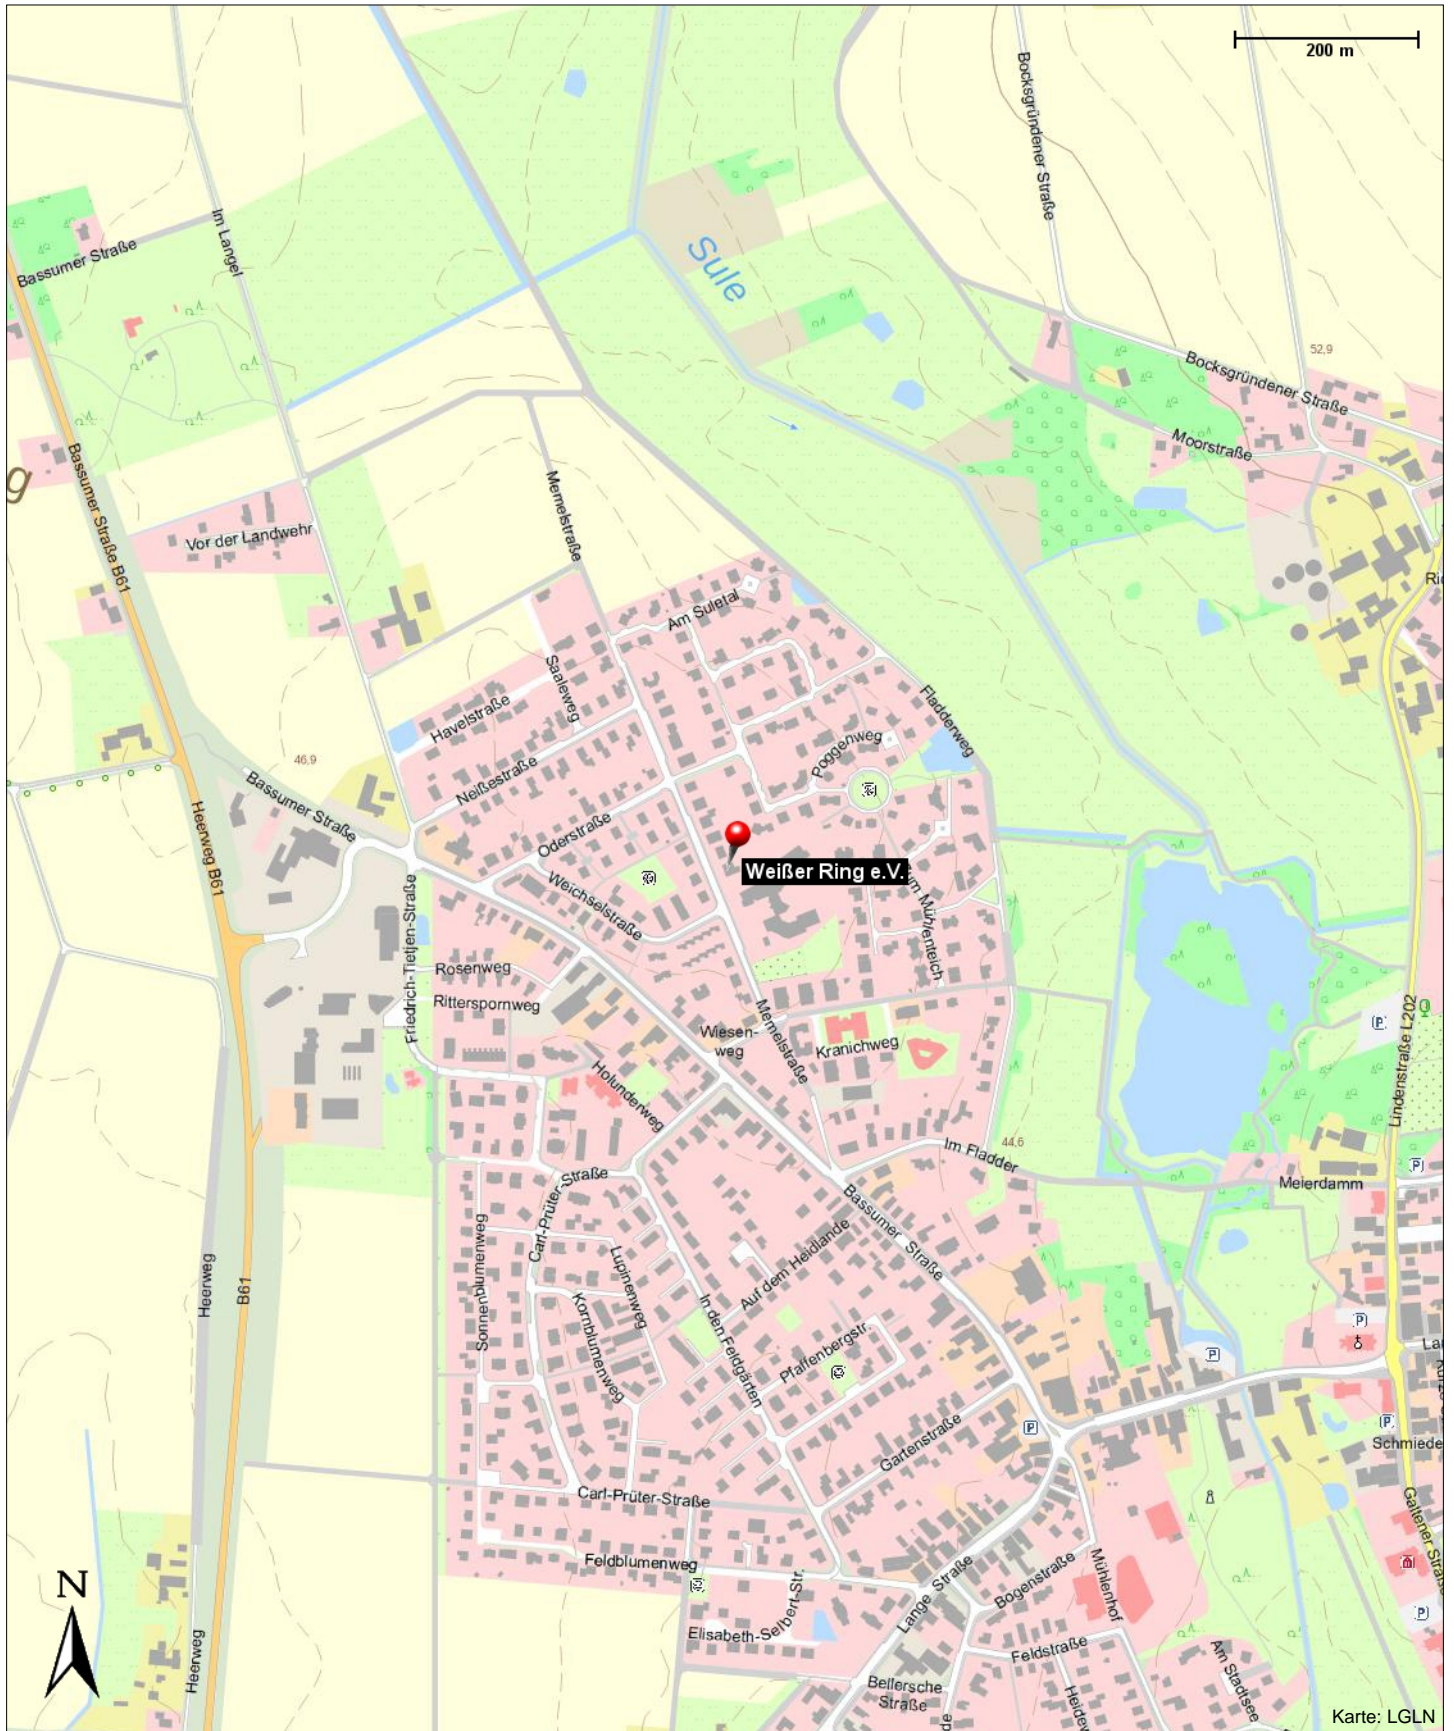

Weißer Ring e.V.

27232 Sulingen

Kontakt

27232 Sulingen

Position

N 52° 41.20953', E 008° 47.42190'

Weißer Ring e.V.

27232 Sulingen