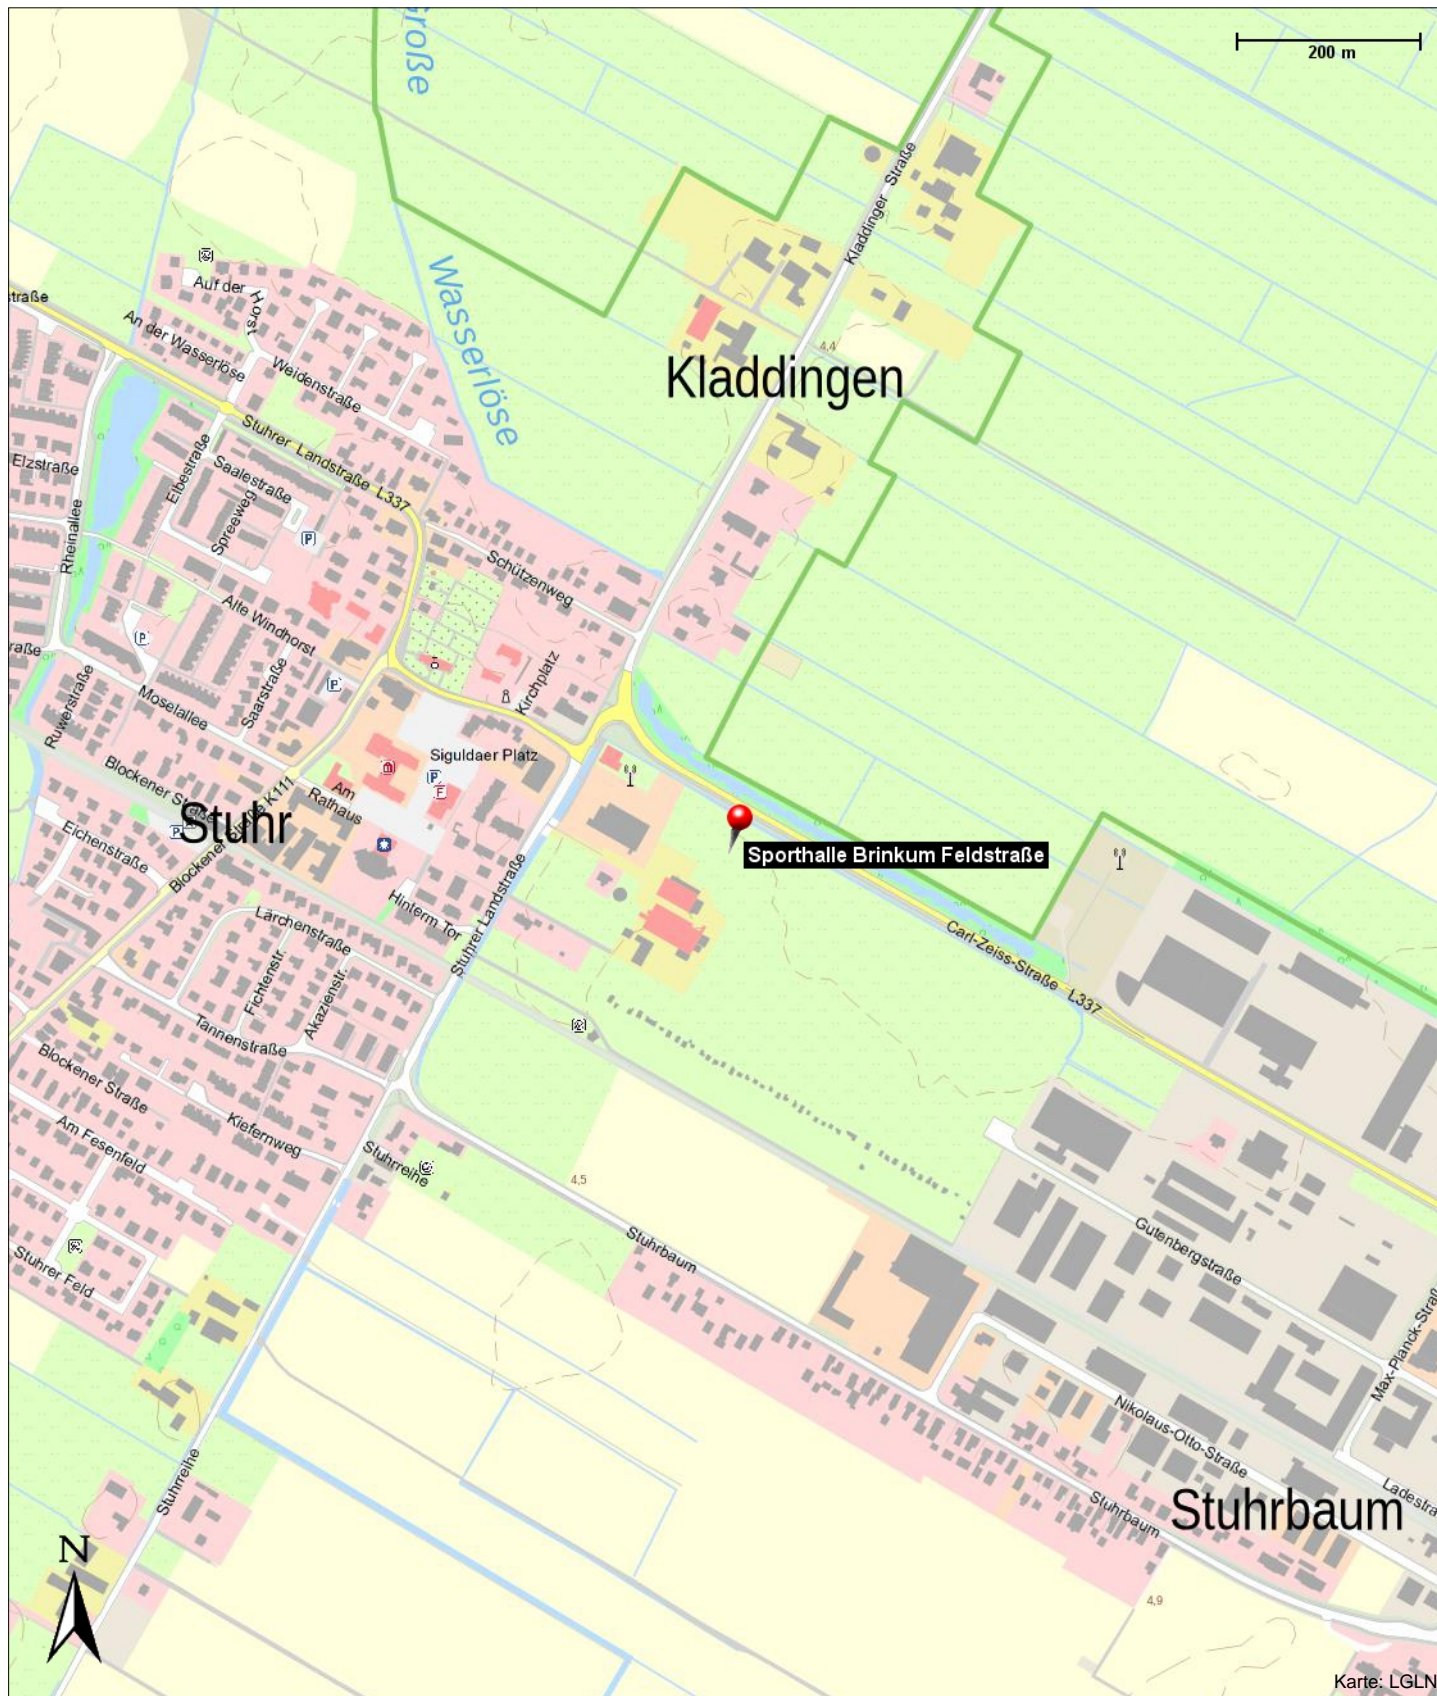

Sporthalle Brinkum Feldstraße

Feldstraße 15
28816 Stuhr

Kontakt

Feldstraße 15
28816 Stuhr

Position

N 53° 01.58761', E 008° 45.34914'

Sporthalle Brinkum Feldstraße

Feldstraße 15
28816 Stuhr