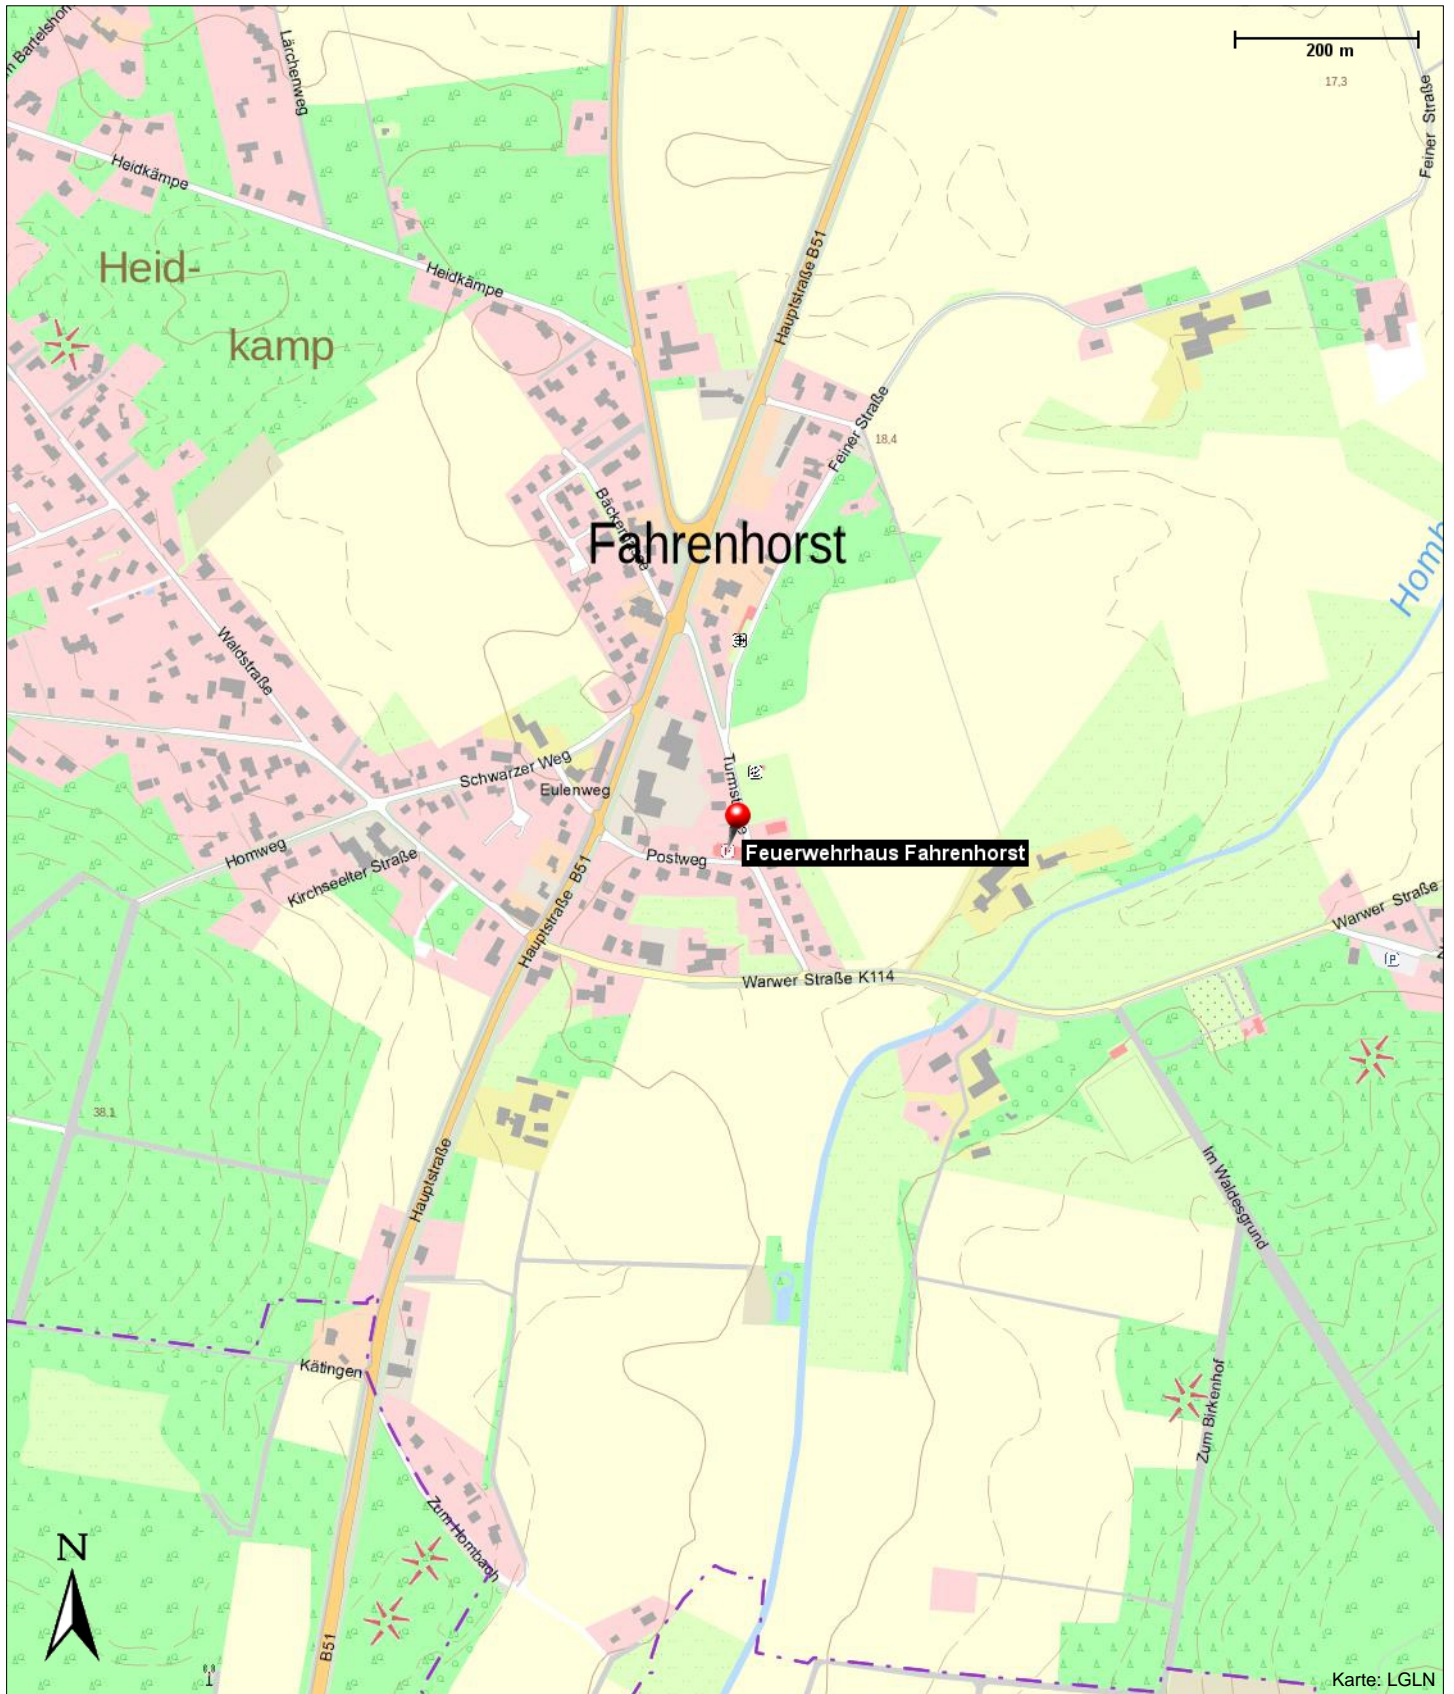

Feuerwehrhaus Fahrenhorst

Turmstraße 14
28816 Stuhr