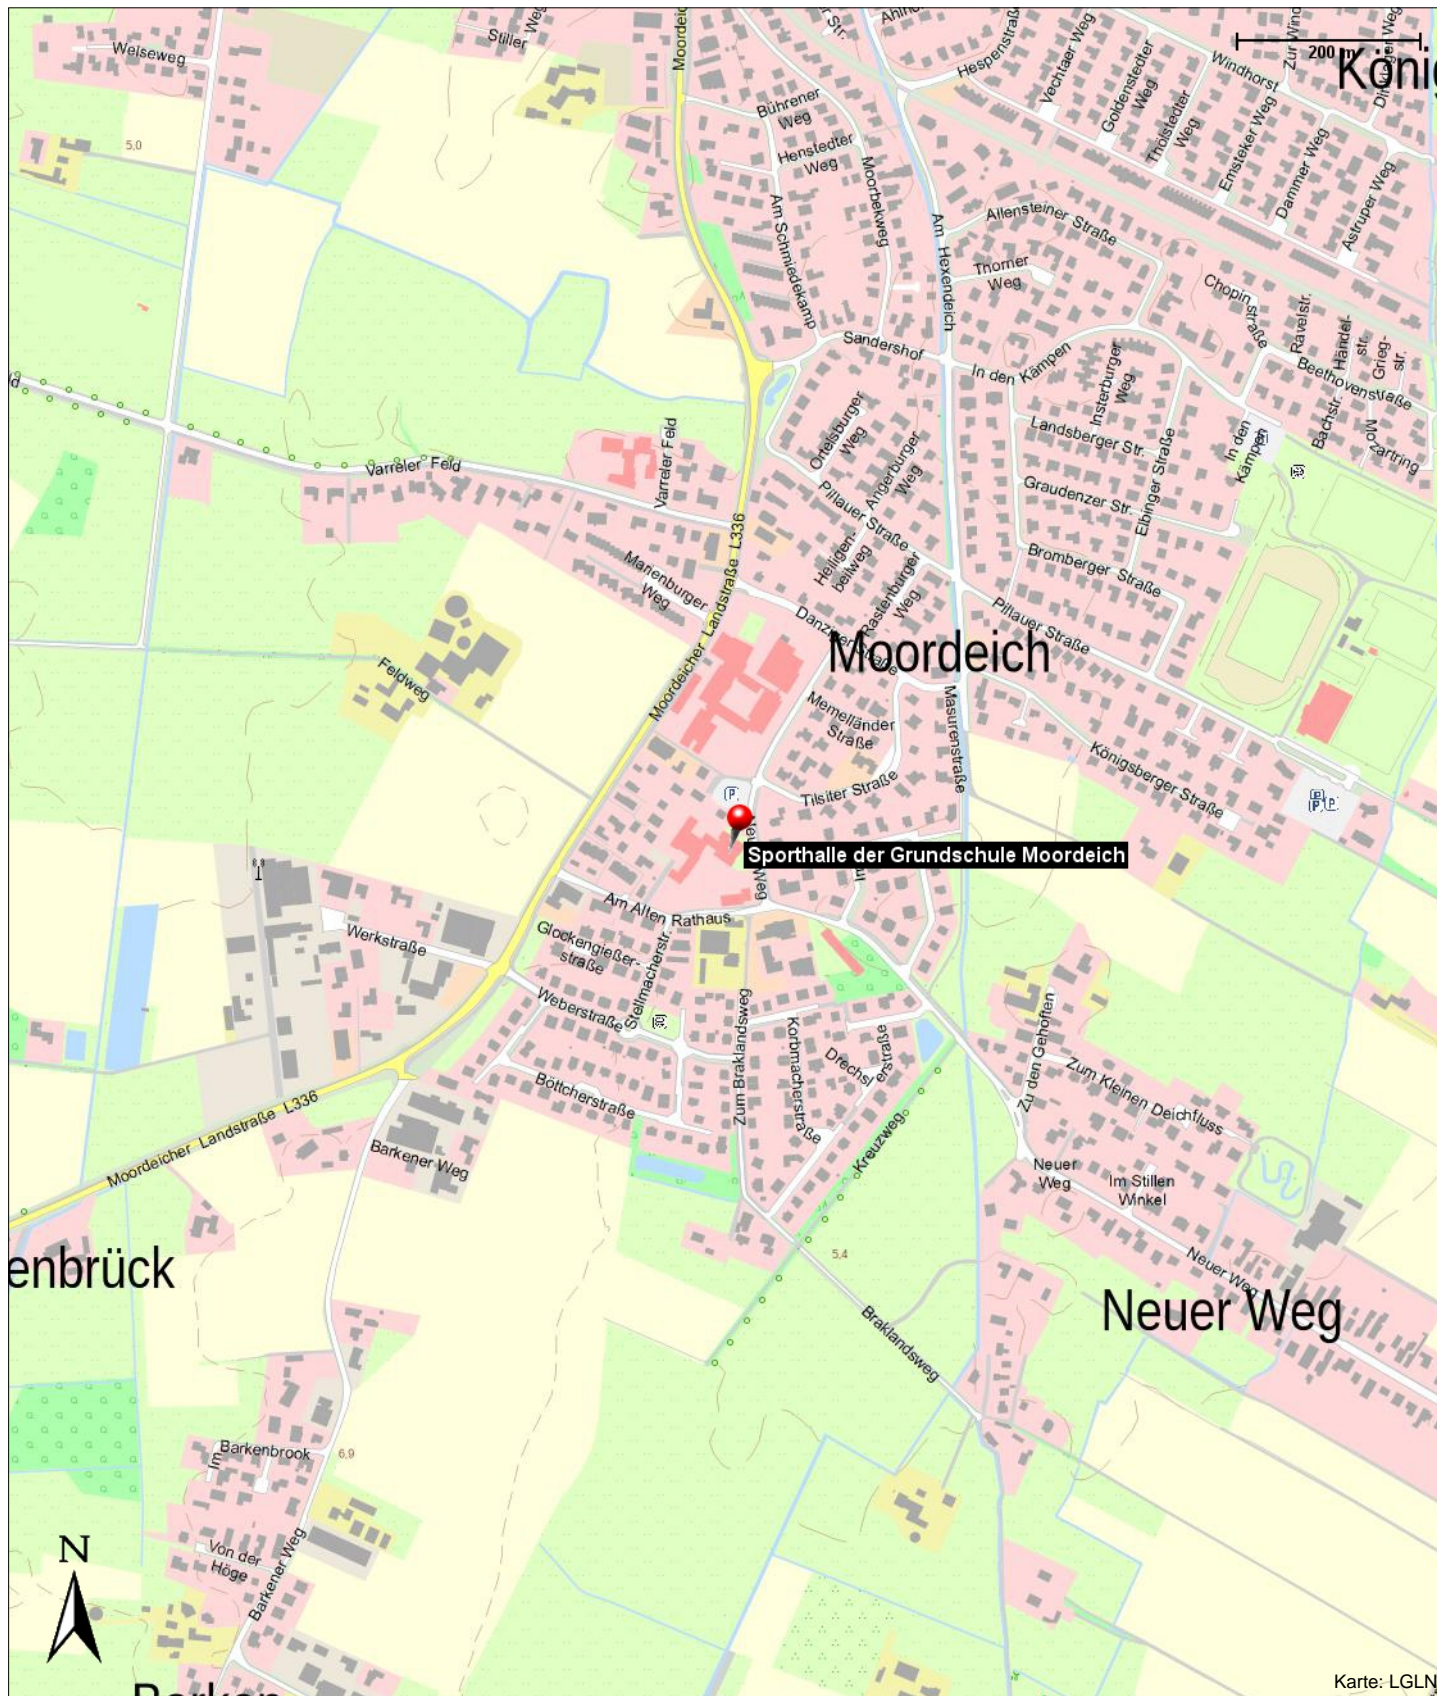

Sporthalle der Grundschule Moordeich

Neuer Weg 9
28816 Stuhr

Kontakt

Neuer Weg 9
28816 Stuhr

Position

N 53° 01.48297', E 008° 43.58904'

Sporthalle der Grundschule Moordeich

Neuer Weg 9
28816 Stuhr

Karte: LGLN

Sporthalle der Grundschule Moordeich

Neuer Weg 9
28816 Stuhr