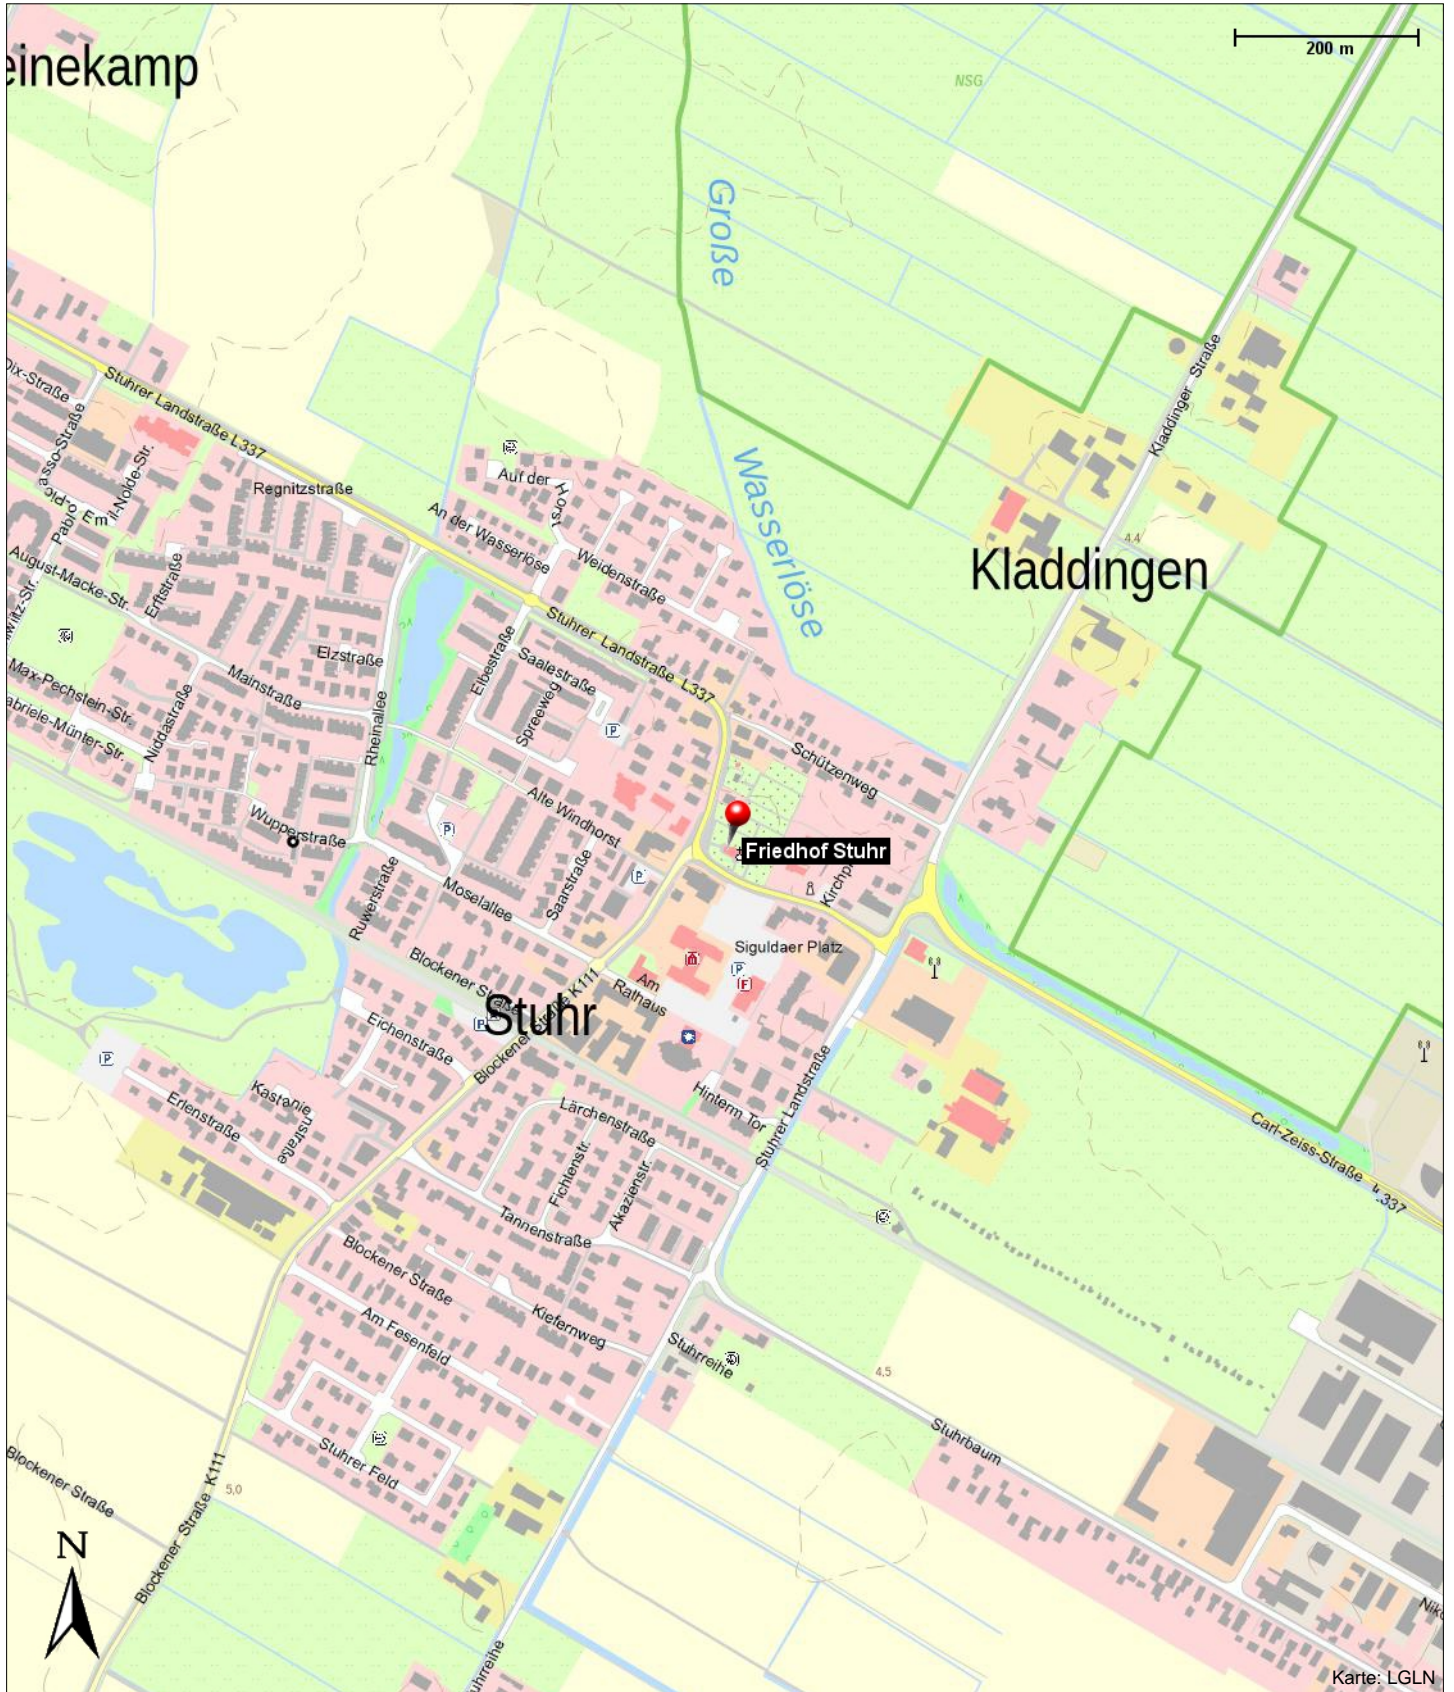

Friedhof Stuhr

Stuher Landstraße 142
28816 Stuhr