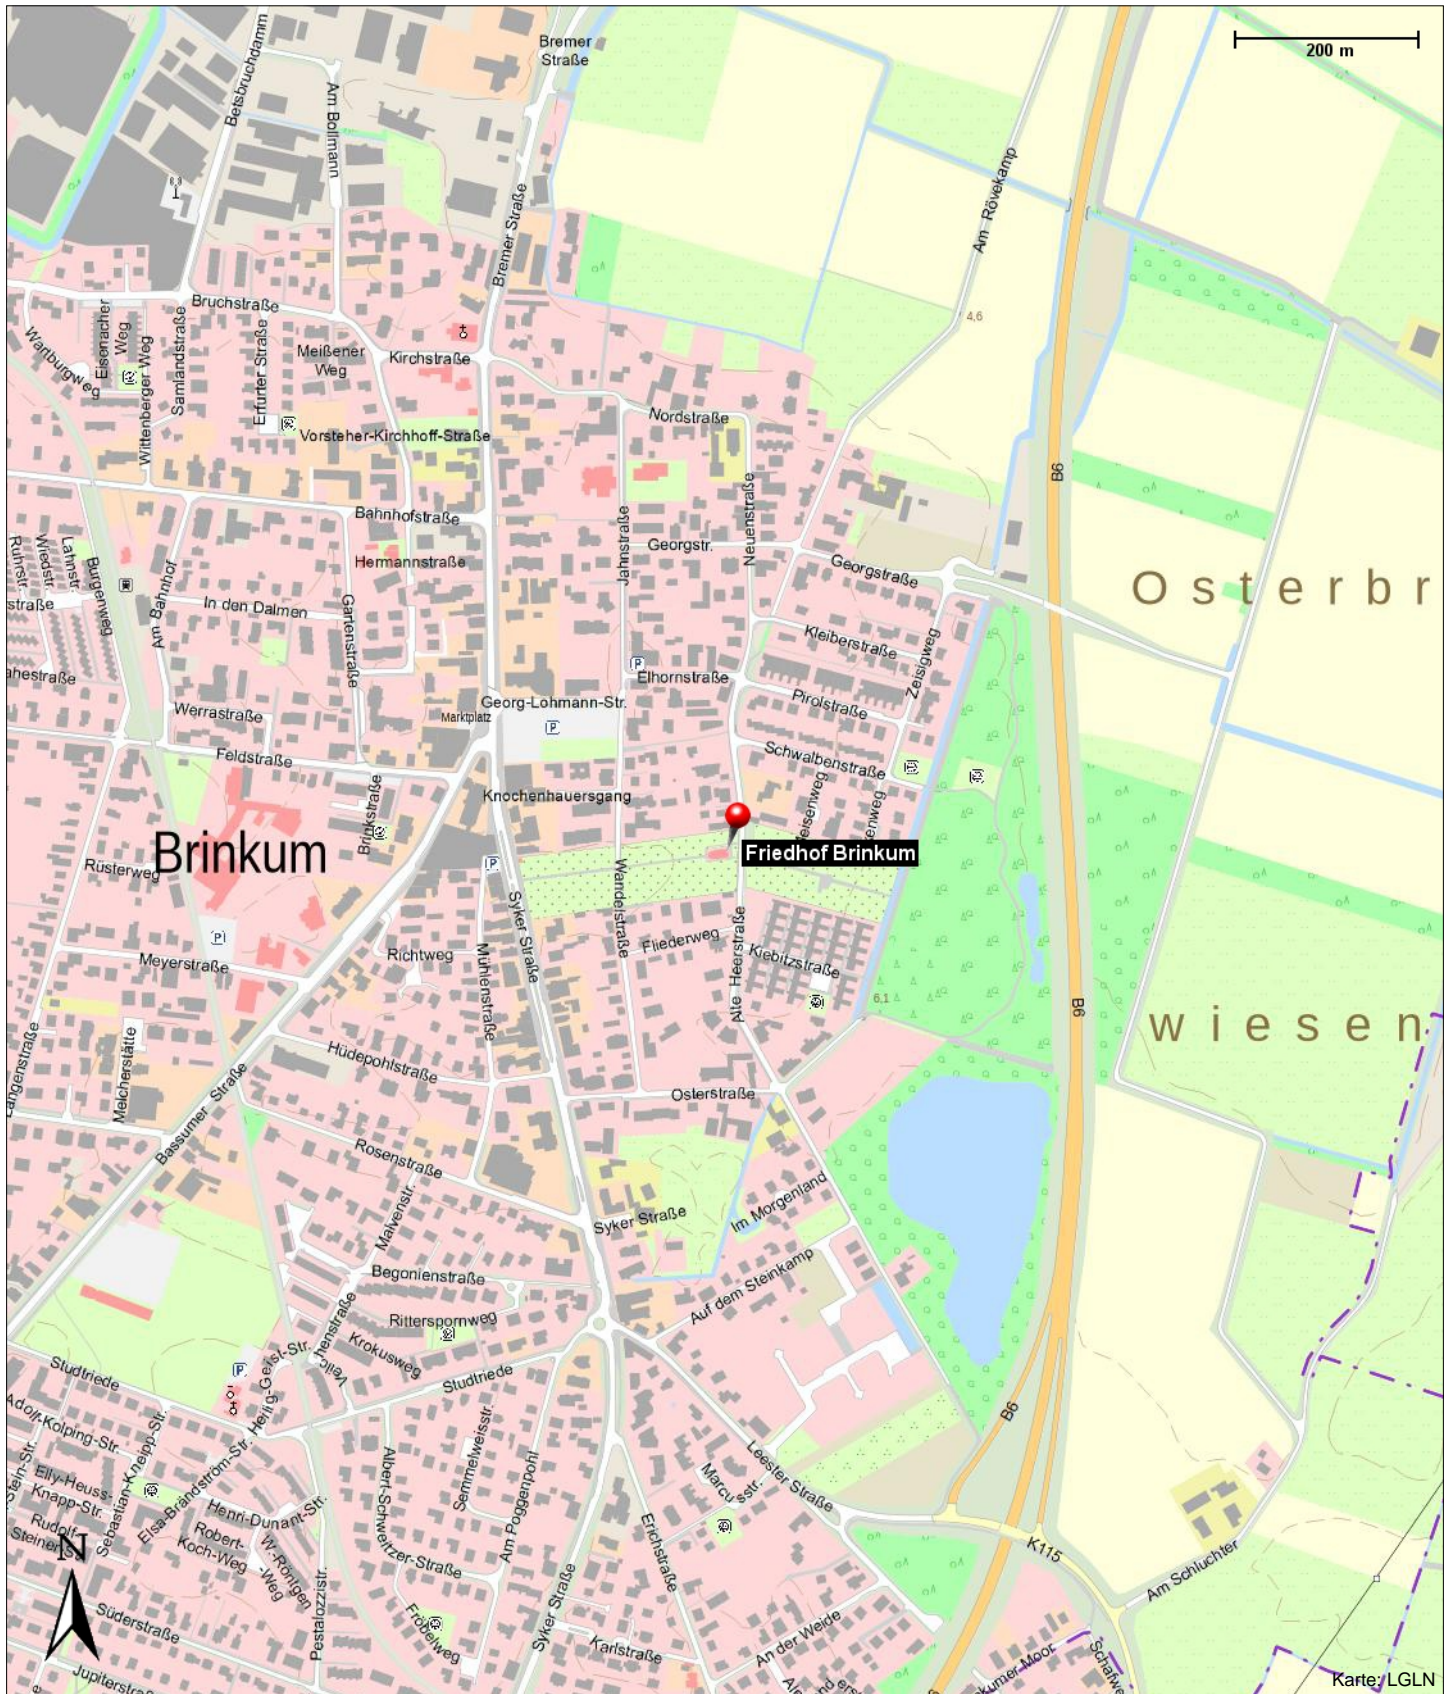

Friedhof Brinkum

Alte Heerstraße 20
28816 Stuhr

Informationen

Kirchlicher Friedhof

Kontakt

Alte Heerstraße 20
28816 Stuhr

Position

N 53° 00.63970', E 008° 47.58300'

Friedhof Brinkum

Alte Heerstraße 20
28816 Stuhr

Friedhof Brinkum

Alte Heerstraße 20
28816 Stuhr