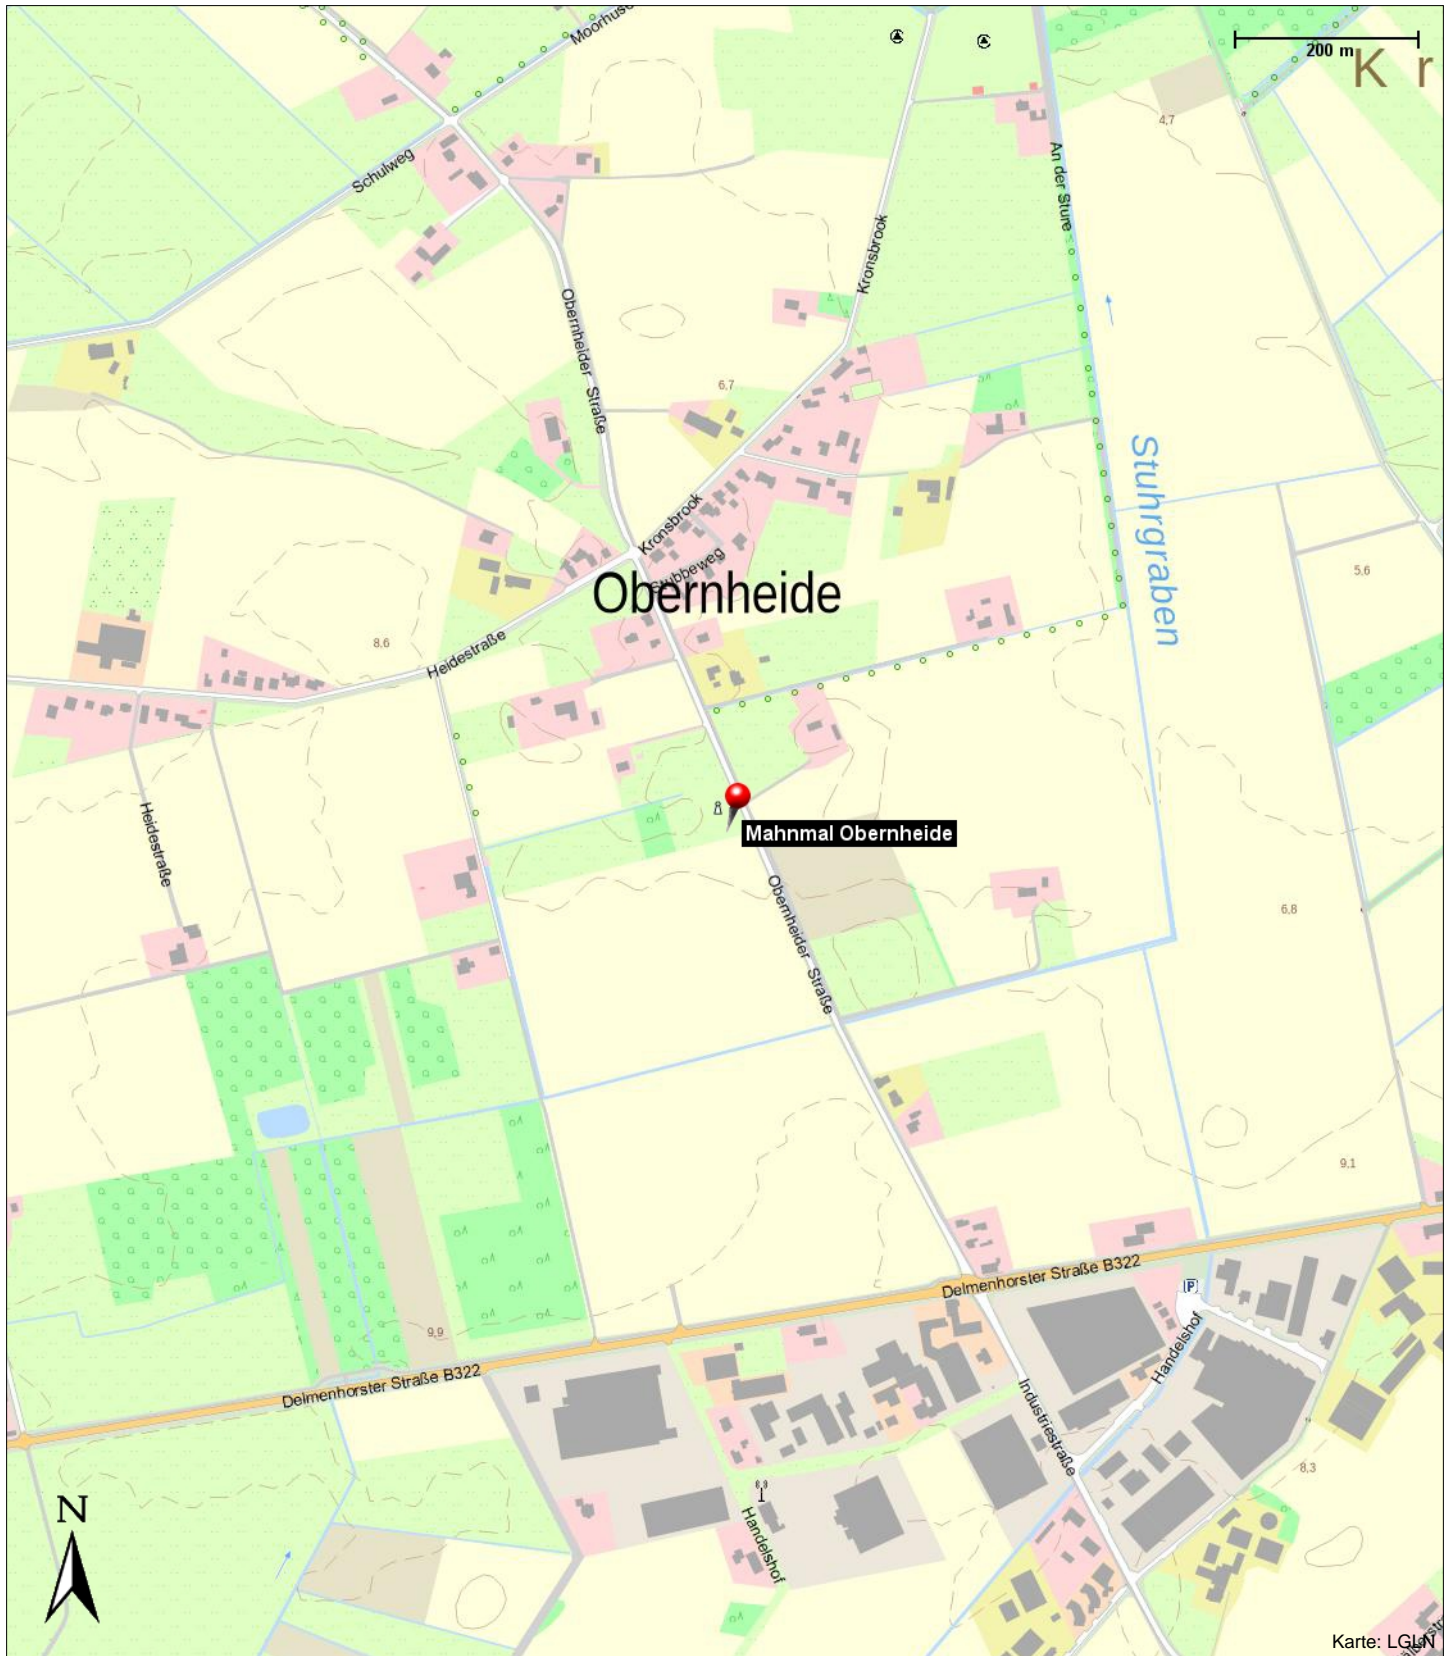

Mahnmal Obernheide

Obernheider Straße
28816 Stuhr

Telefon: 0421 5695-246
E-Mail: F.Wulf@Stuhr.de
Internet: <http://www.stuhr.de>

Kontakt

Gemeinde Stuhr
Frau Wulf
Blockener Str. 6
28816 Stuhr

Position

N 53° 00.04162', E 008° 44.71258'

Mahnmal Oberheide

Oberheider Straße
28816 Stuhr

Telefon: 0421 5695-246
E-Mail: F.Wulf@Stuhr.de
Internet: <http://www.stuhr.de>

Mahnmal Obernheide

Obernheider Straße
28816 Stuhr

Telefon: 0421 5695-246
E-Mail: F.Wulf@Stuhr.de
Internet: <http://www.stuhr.de>