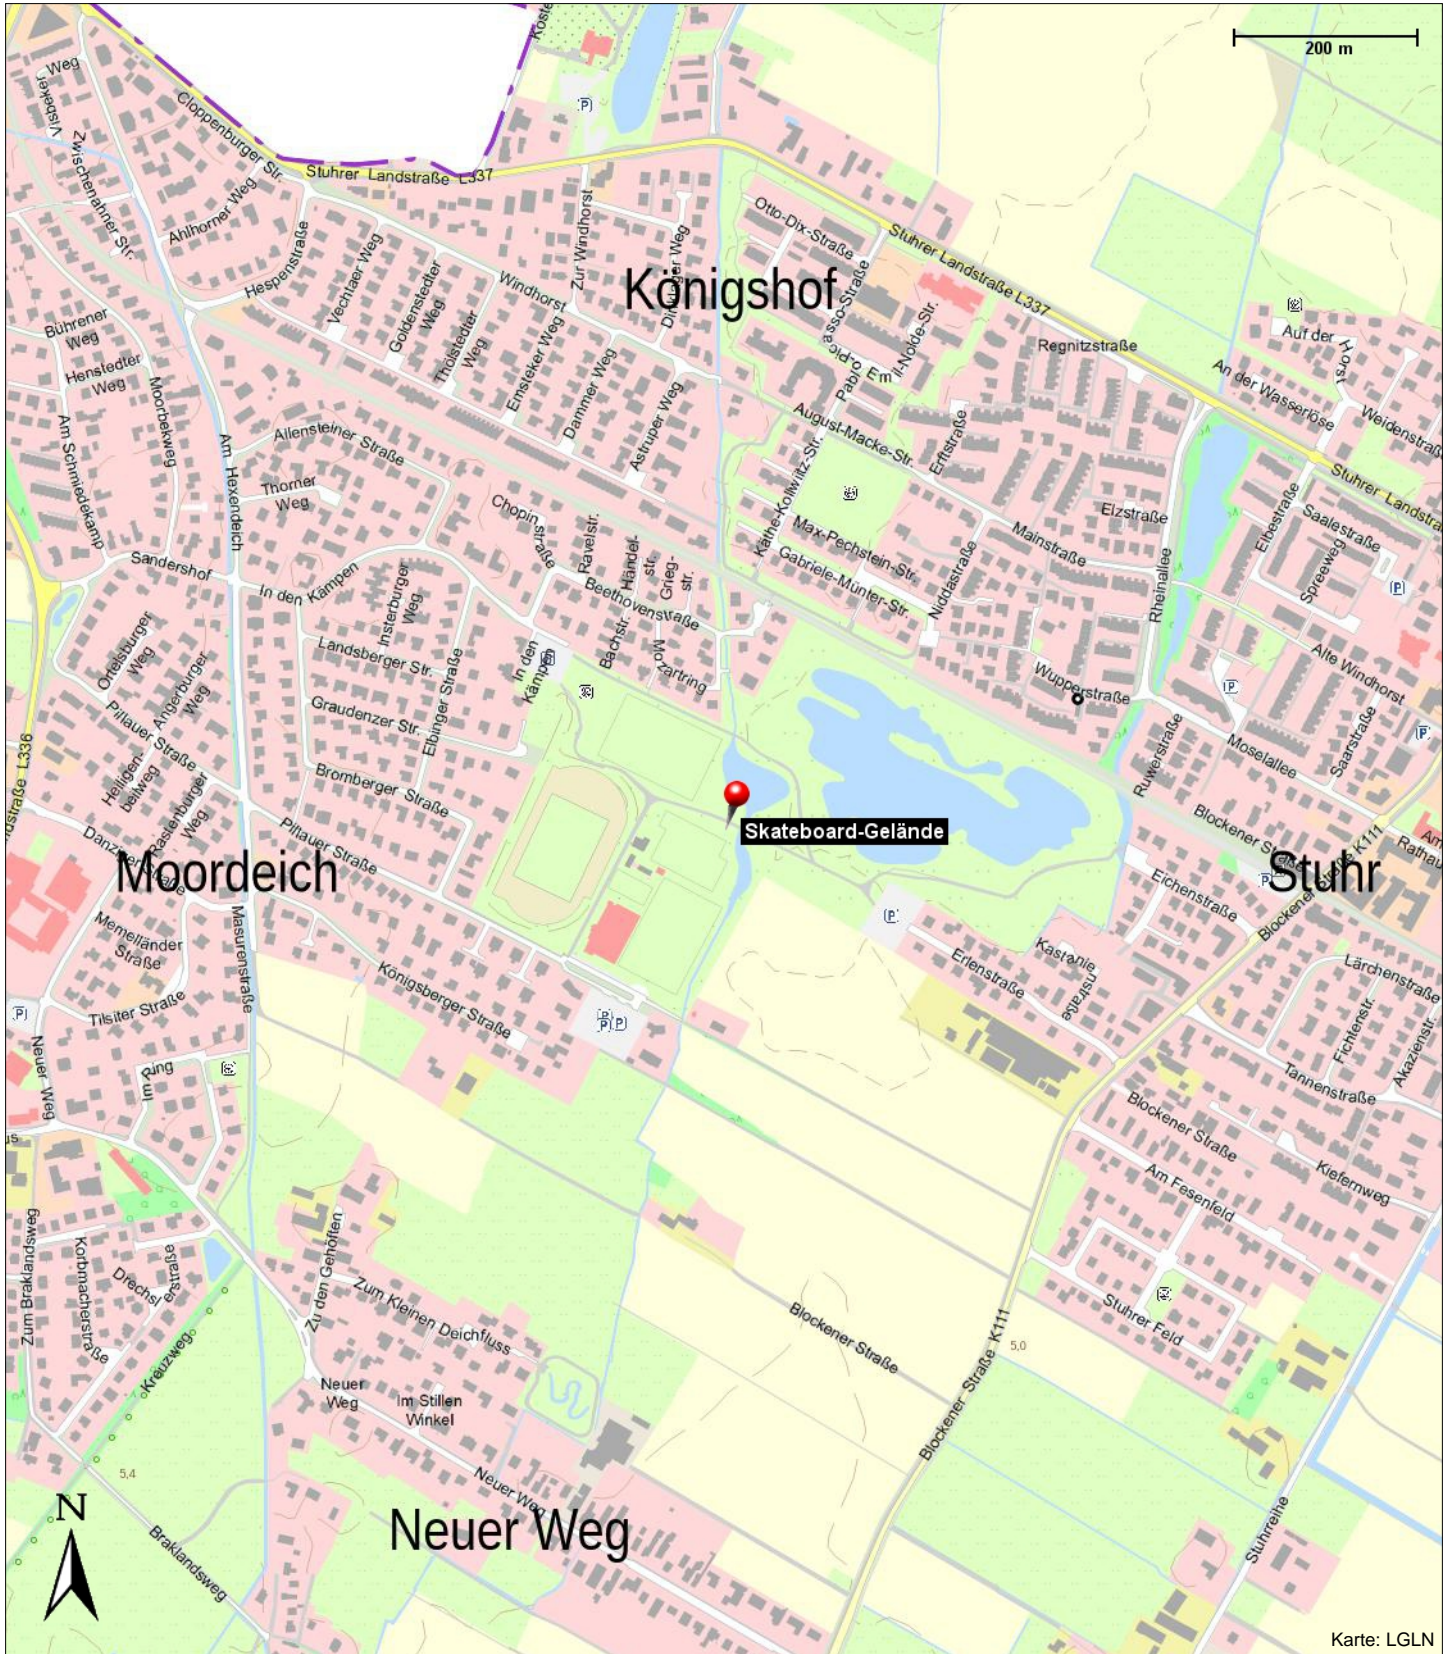

Skateboard-Gelände

Pillauer Straße 36
28816 Stuhr
Sportanlage

Karte: LGLN