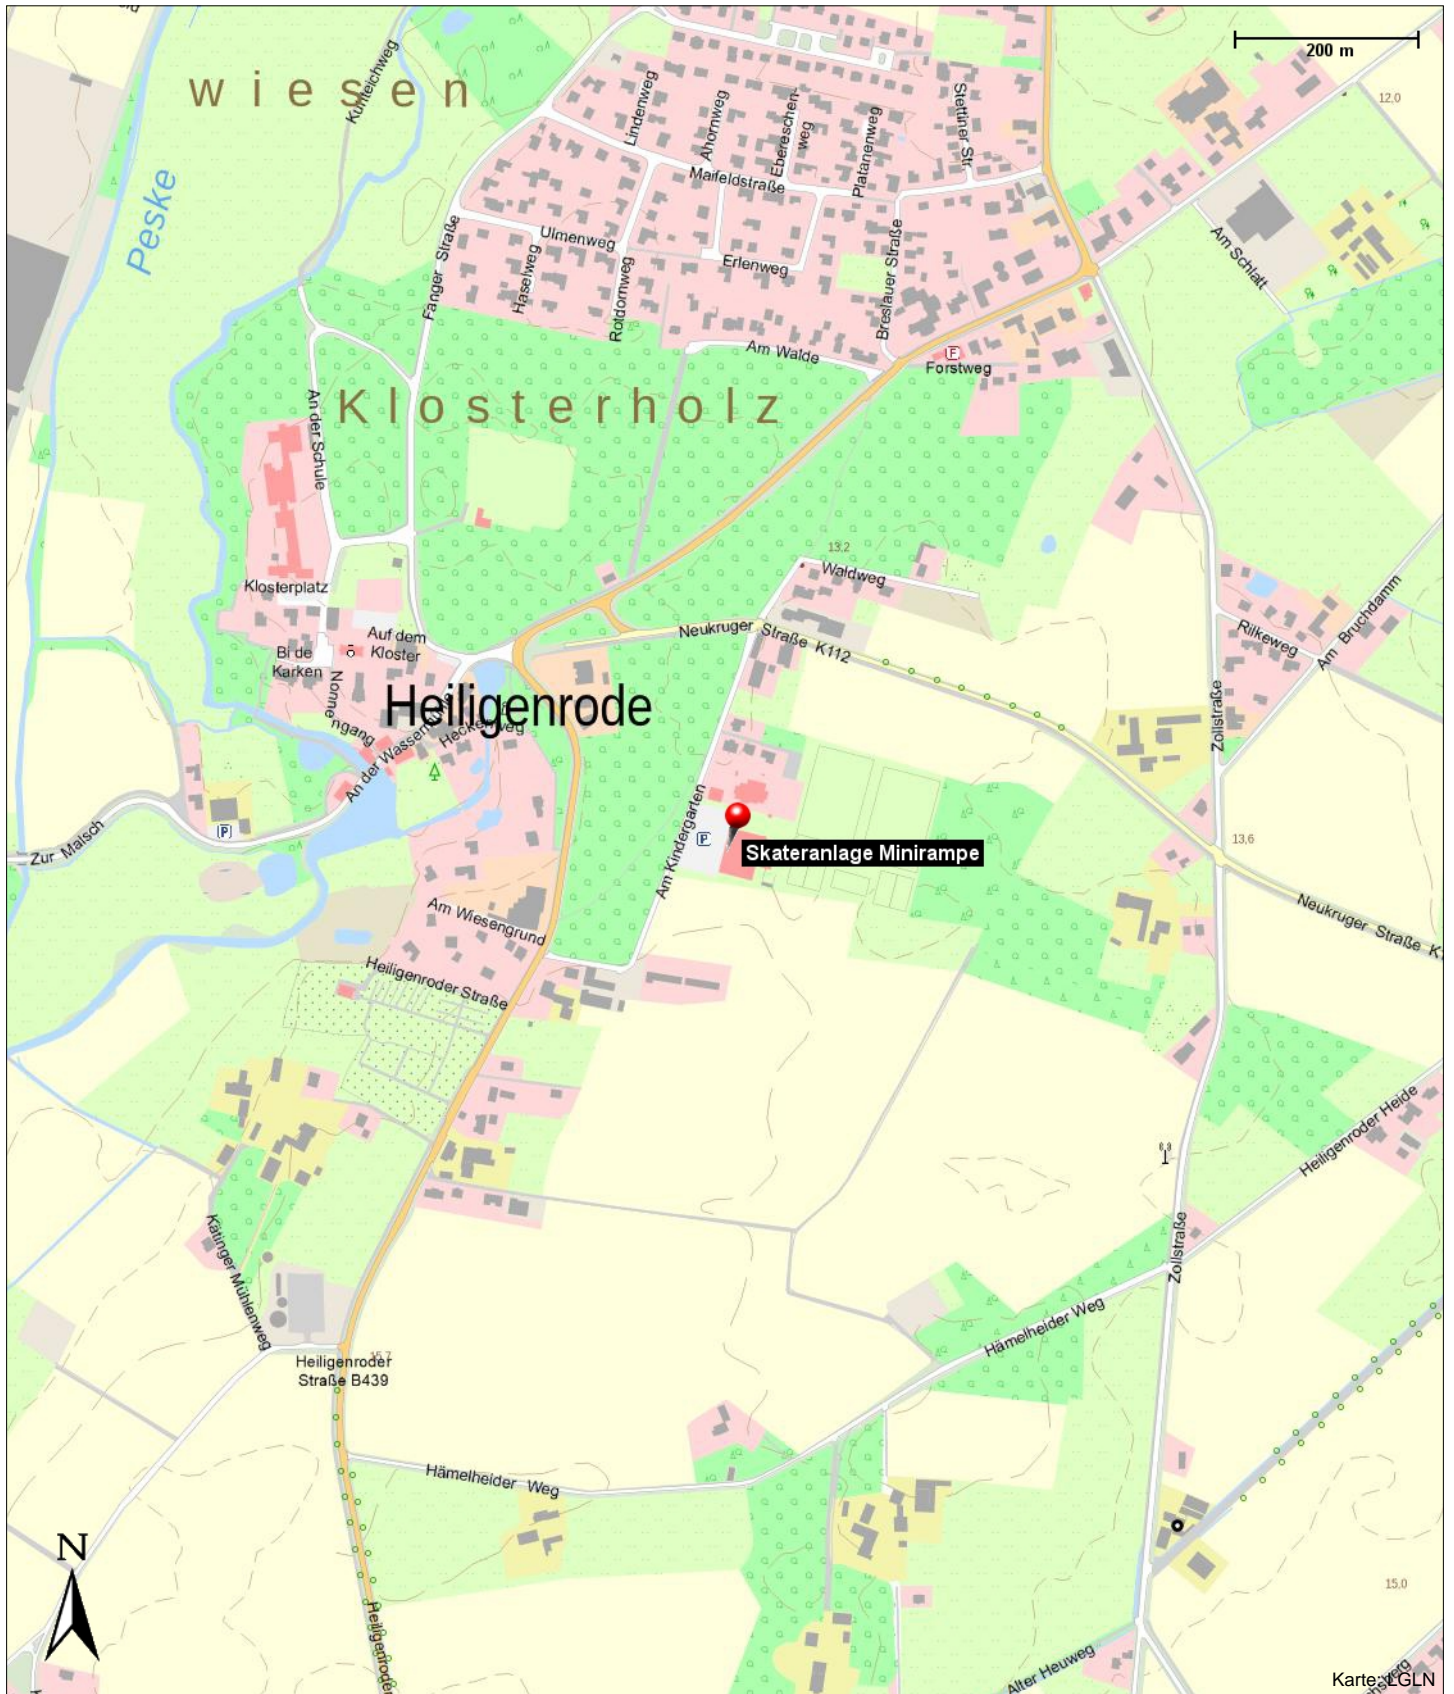

## Skateranlage Minirampe

Am Kindergarten 12  
28816 Stuhr

### Kontakt

---

Am Kindergarten 12  
28816 Stuhr

### Position

---

N 52° 58.86507', E 008° 42.76404'

# Skateranlage Minirampe

Am Kindergarten 12  
28816 Stuhr