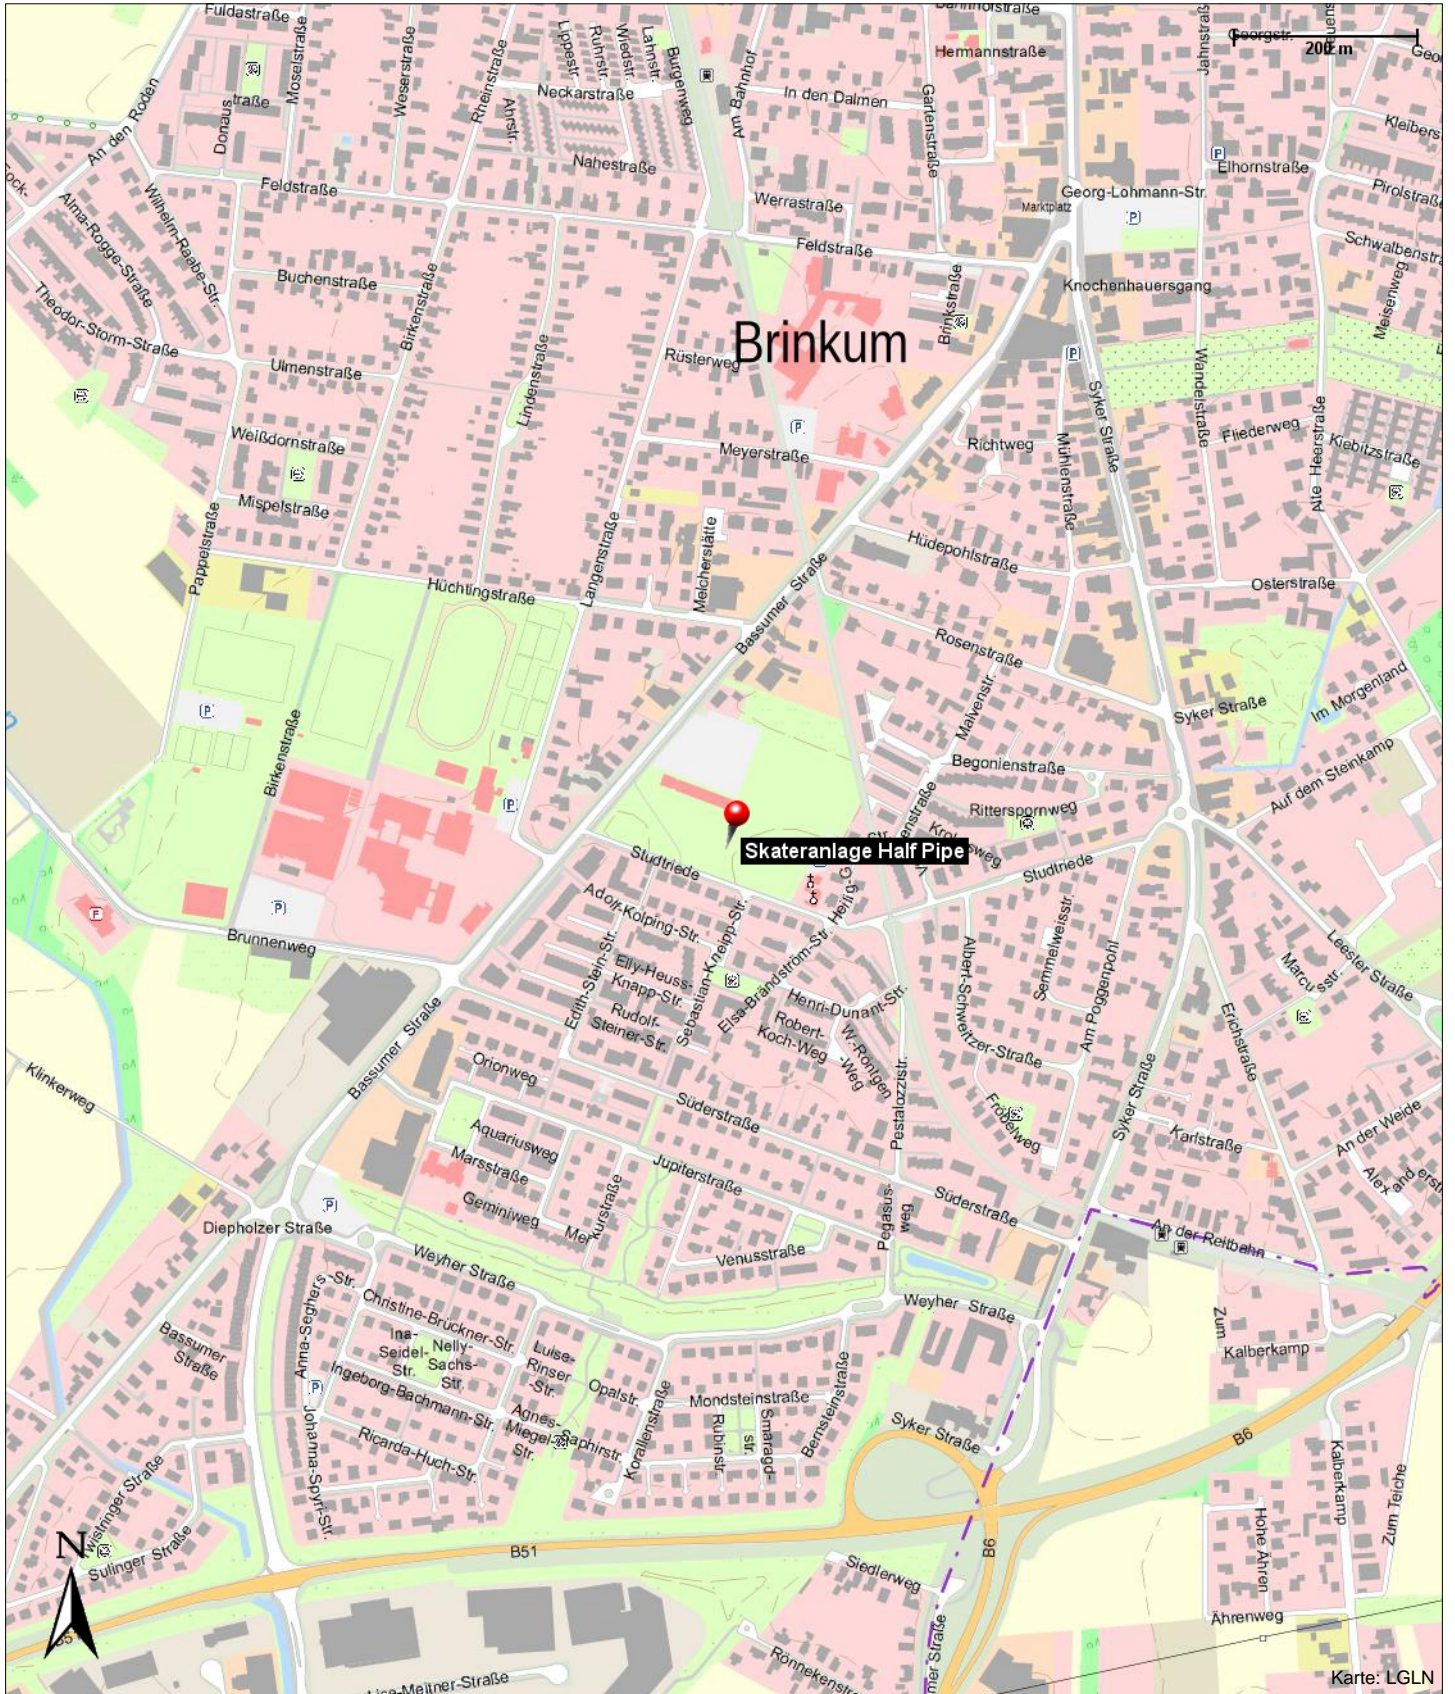

Skateranlage Half Pipe

Spielplatz Studtriede
28816 Stuhr

Kontakt

Spielplatz Studtriede
28816 Stuhr

Position

N 53° 00.33947', E 008° 47.01686'

Skateranlage Half Pipe

Spielplatz Studtriede
28816 Stuhr

Skateranlage Half Pipe

Spielplatz Studriede
28816 Stuhr