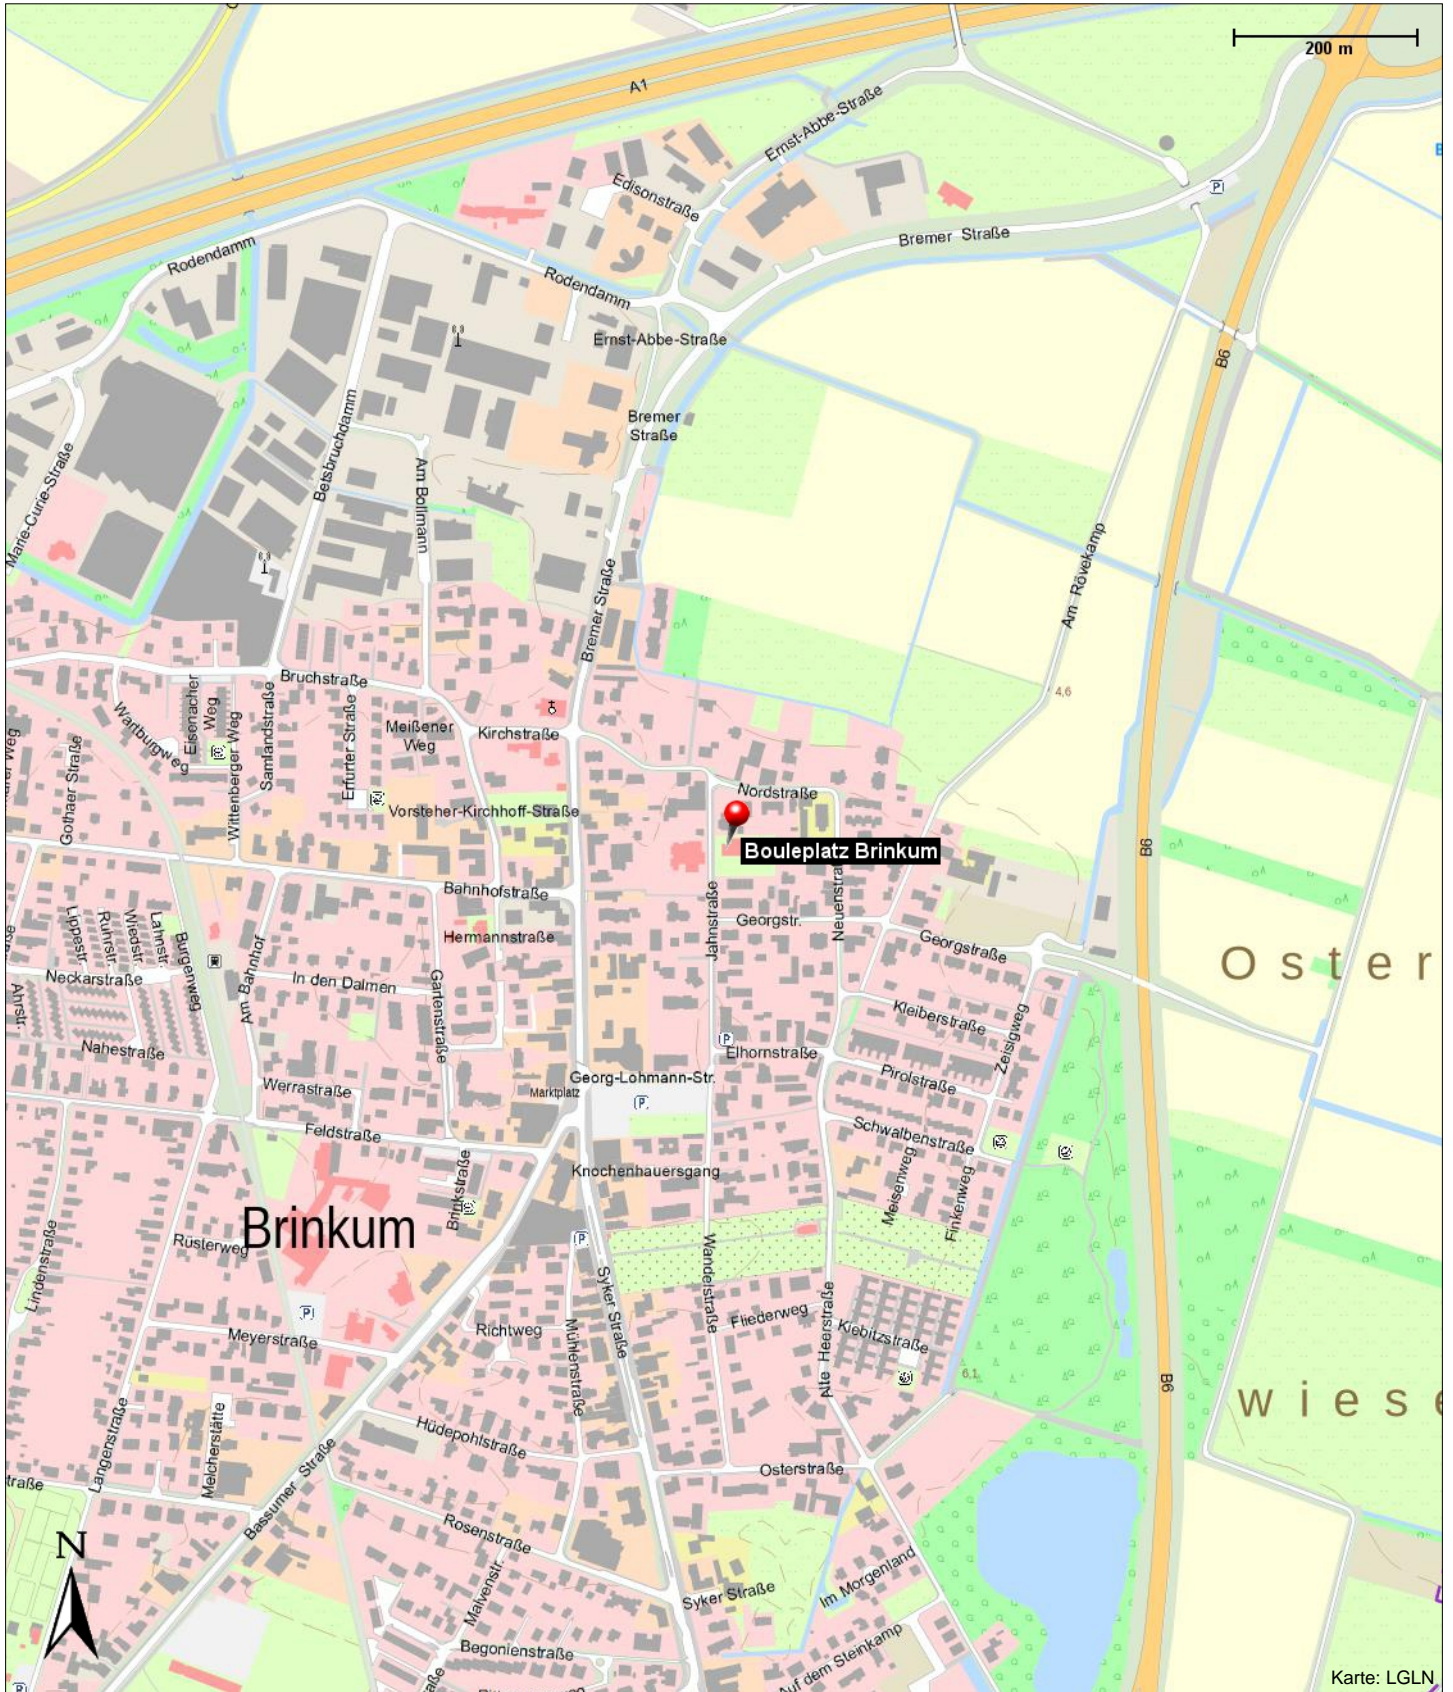

Bouleplatz Brinkum

Jahnstraße 24
28816 Stuhr

Kontakt

Jahnstraße 24
28816 Stuhr

Position

N 53° 00.86221', E 008° 47.49433'

Bouleplatz Brinkum

Jahnstraße 24
28816 Stuhr

Bouleplatz Brinkum

Jahnstraße 24
28816 Stuhr