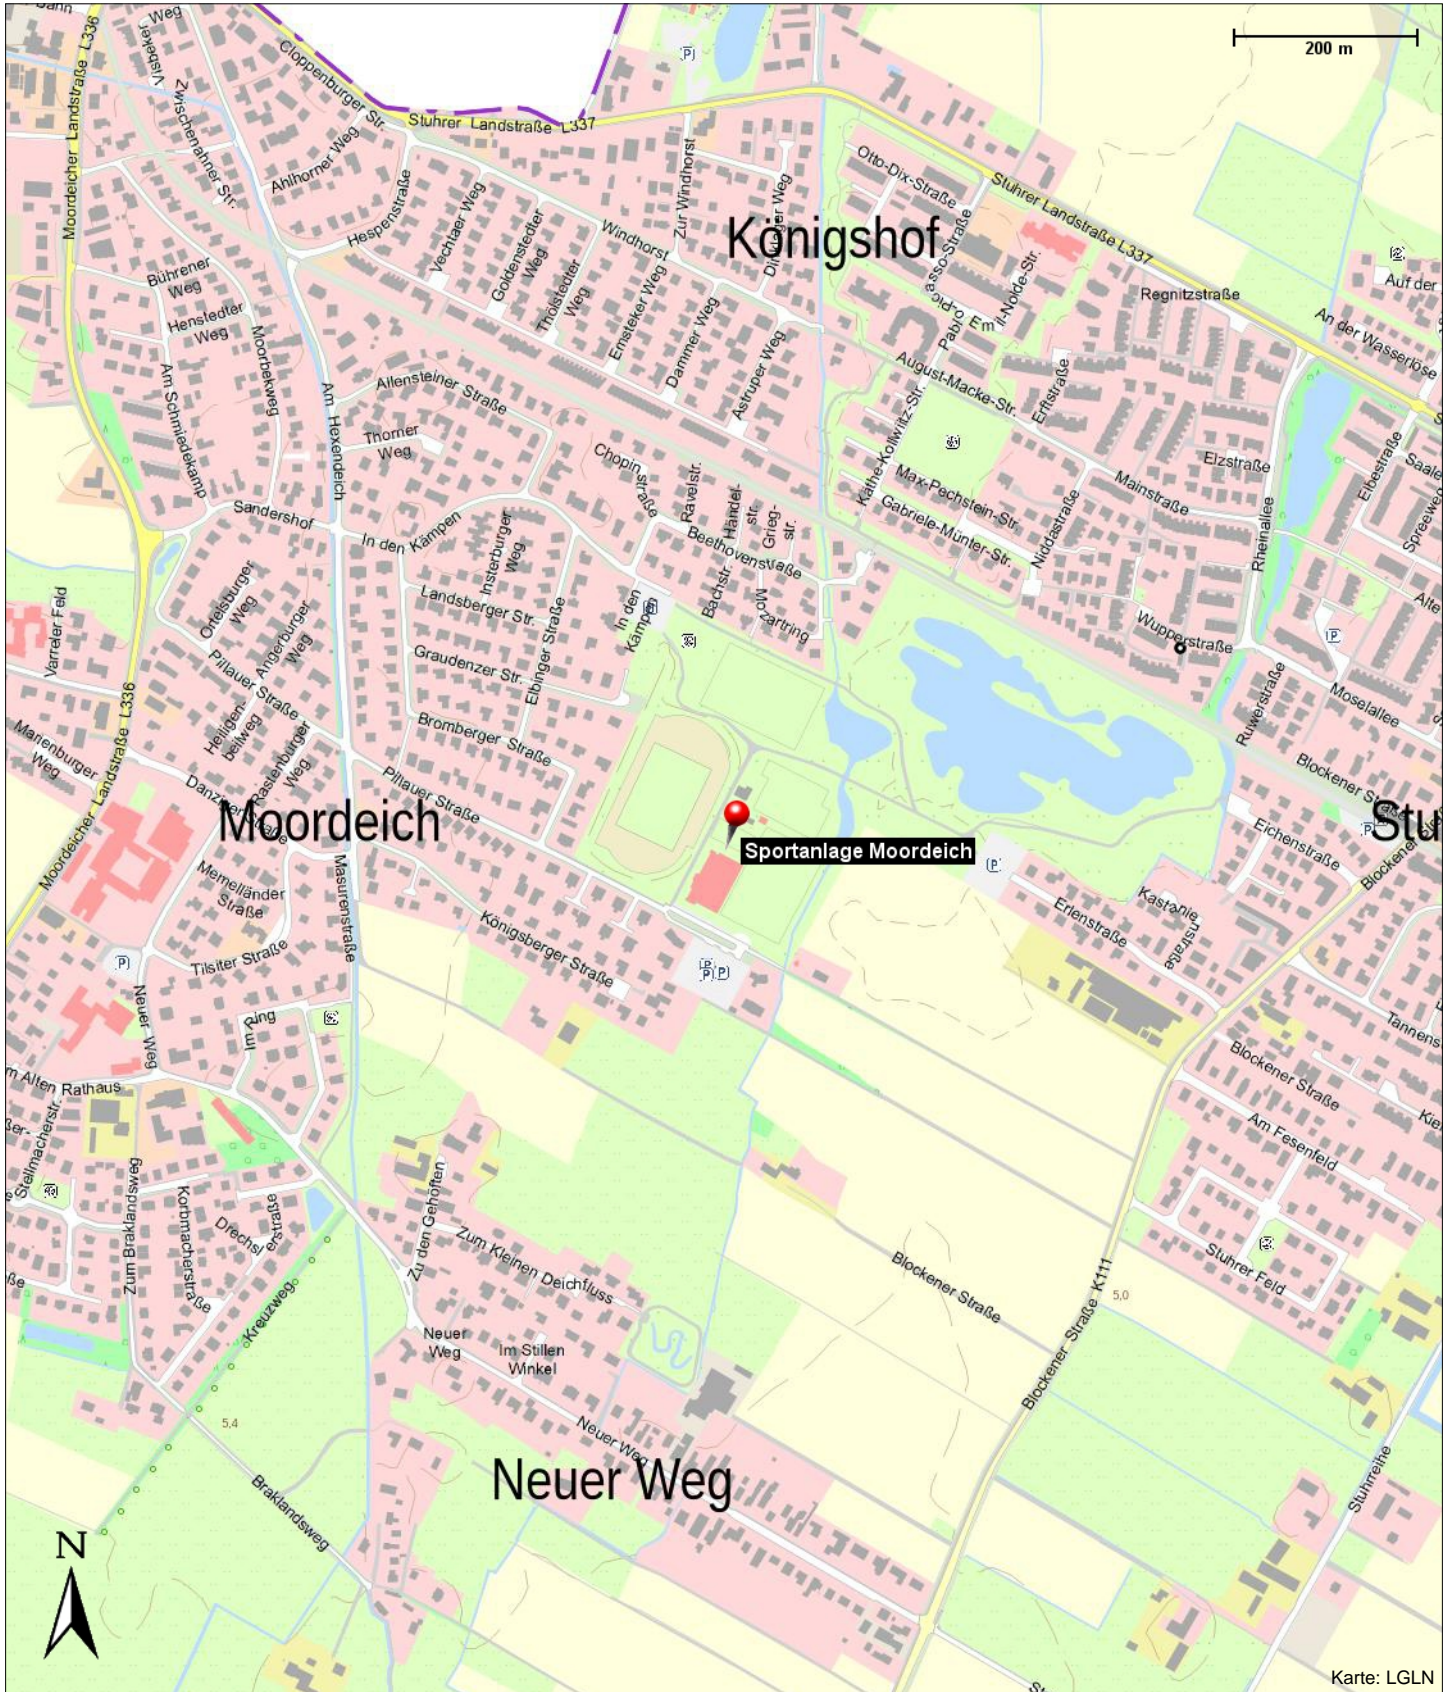

Sportanlage Moordeich

Pillauer Straße 36
28816 Stuhr

Kontakt

Pillauer Straße 36
28816 Stuhr

Position

N 53° 01.58621', E 008° 44.18216'

Sportanlage Moordeich

Pillauer Straße 36
28816 Stuhr

Sportanlage Moordeich

Pillauer Straße 36
28816 Stuhr