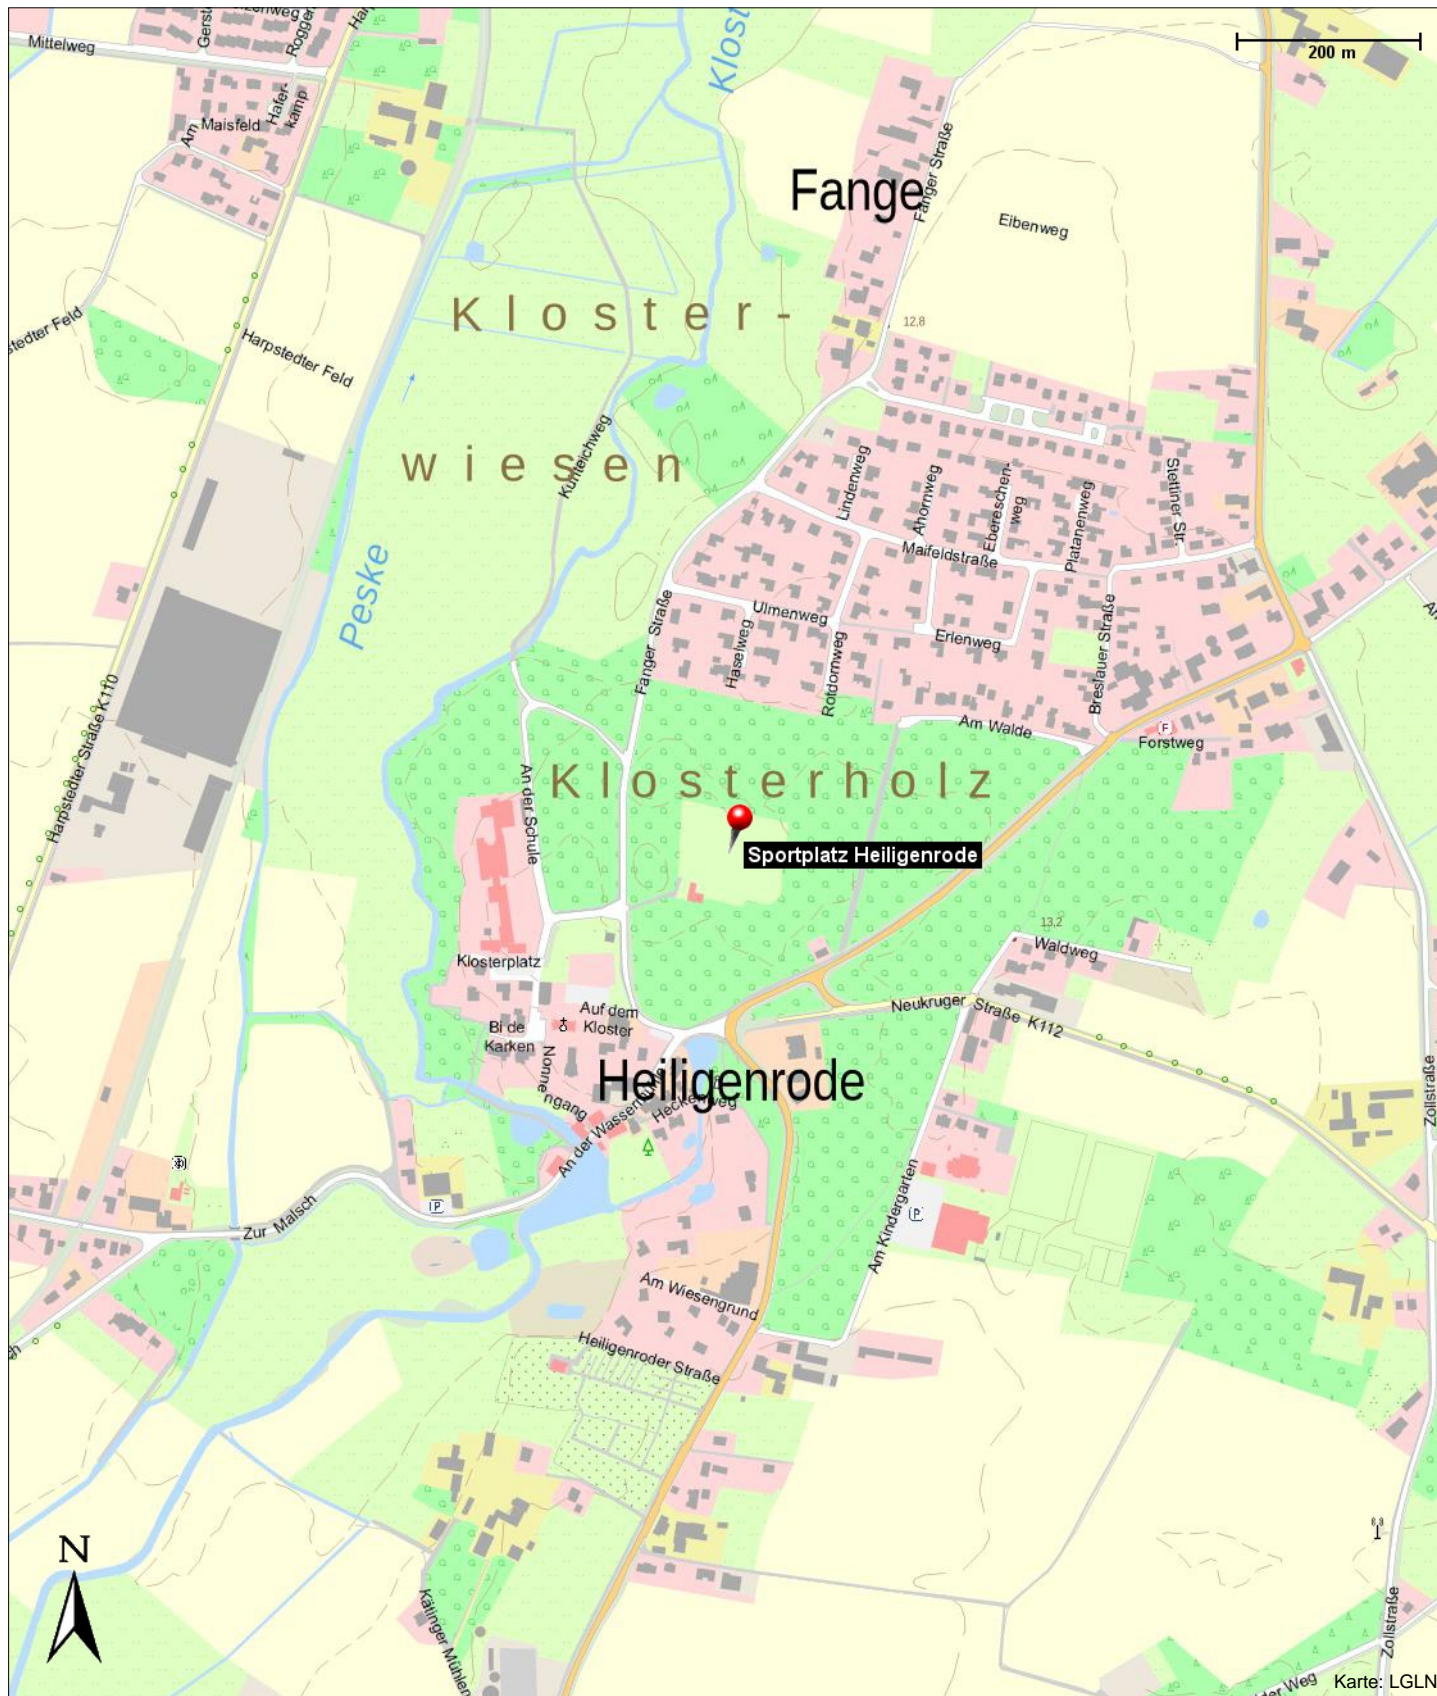

Sportplatz Heiligenrode

Fanger Straße
28816 Stuhr

Kontakt

Fanger Straße
28816 Stuhr

Position

N 52° 59.08400', E 008° 42.55711'

Sportplatz Heiligenrode

Fanger Straße
28816 Stuhr

Sportplatz Heiligenrode

Fanger Straße
28816 Stuhr