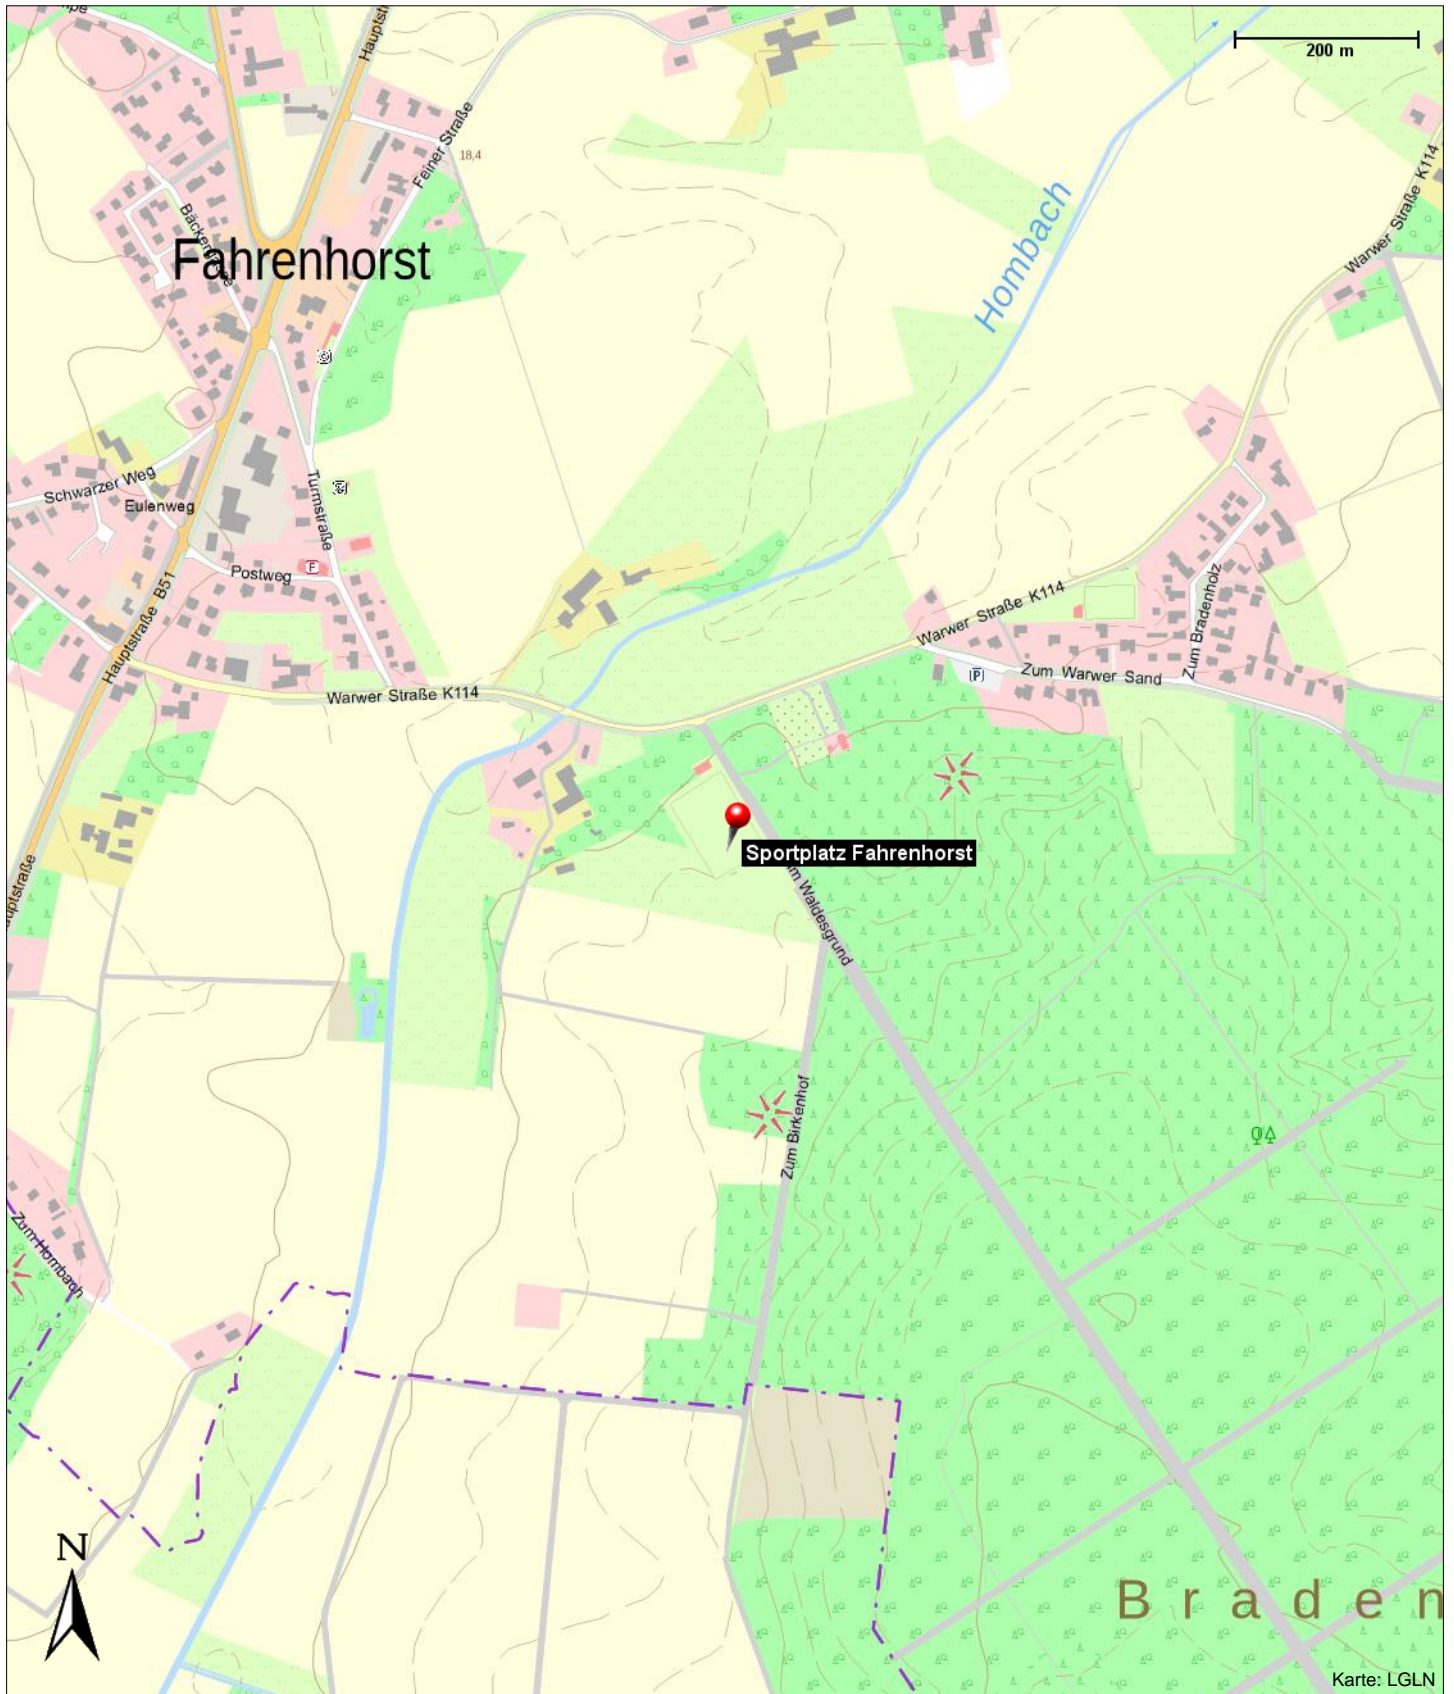

Sportplatz Fahrenhorst

Im Waldesgrund
28816 Stuhr

Kontakt

Im Waldesgrund
28816 Stuhr

Position

N 52° 56.91265', E 008° 43.39019'

Sportplatz Fahrenhorst

Im Waldesgrund
28816 Stuhr

Sportplatz Fahrenhorst

Im Waldesgrund
28816 Stuhr