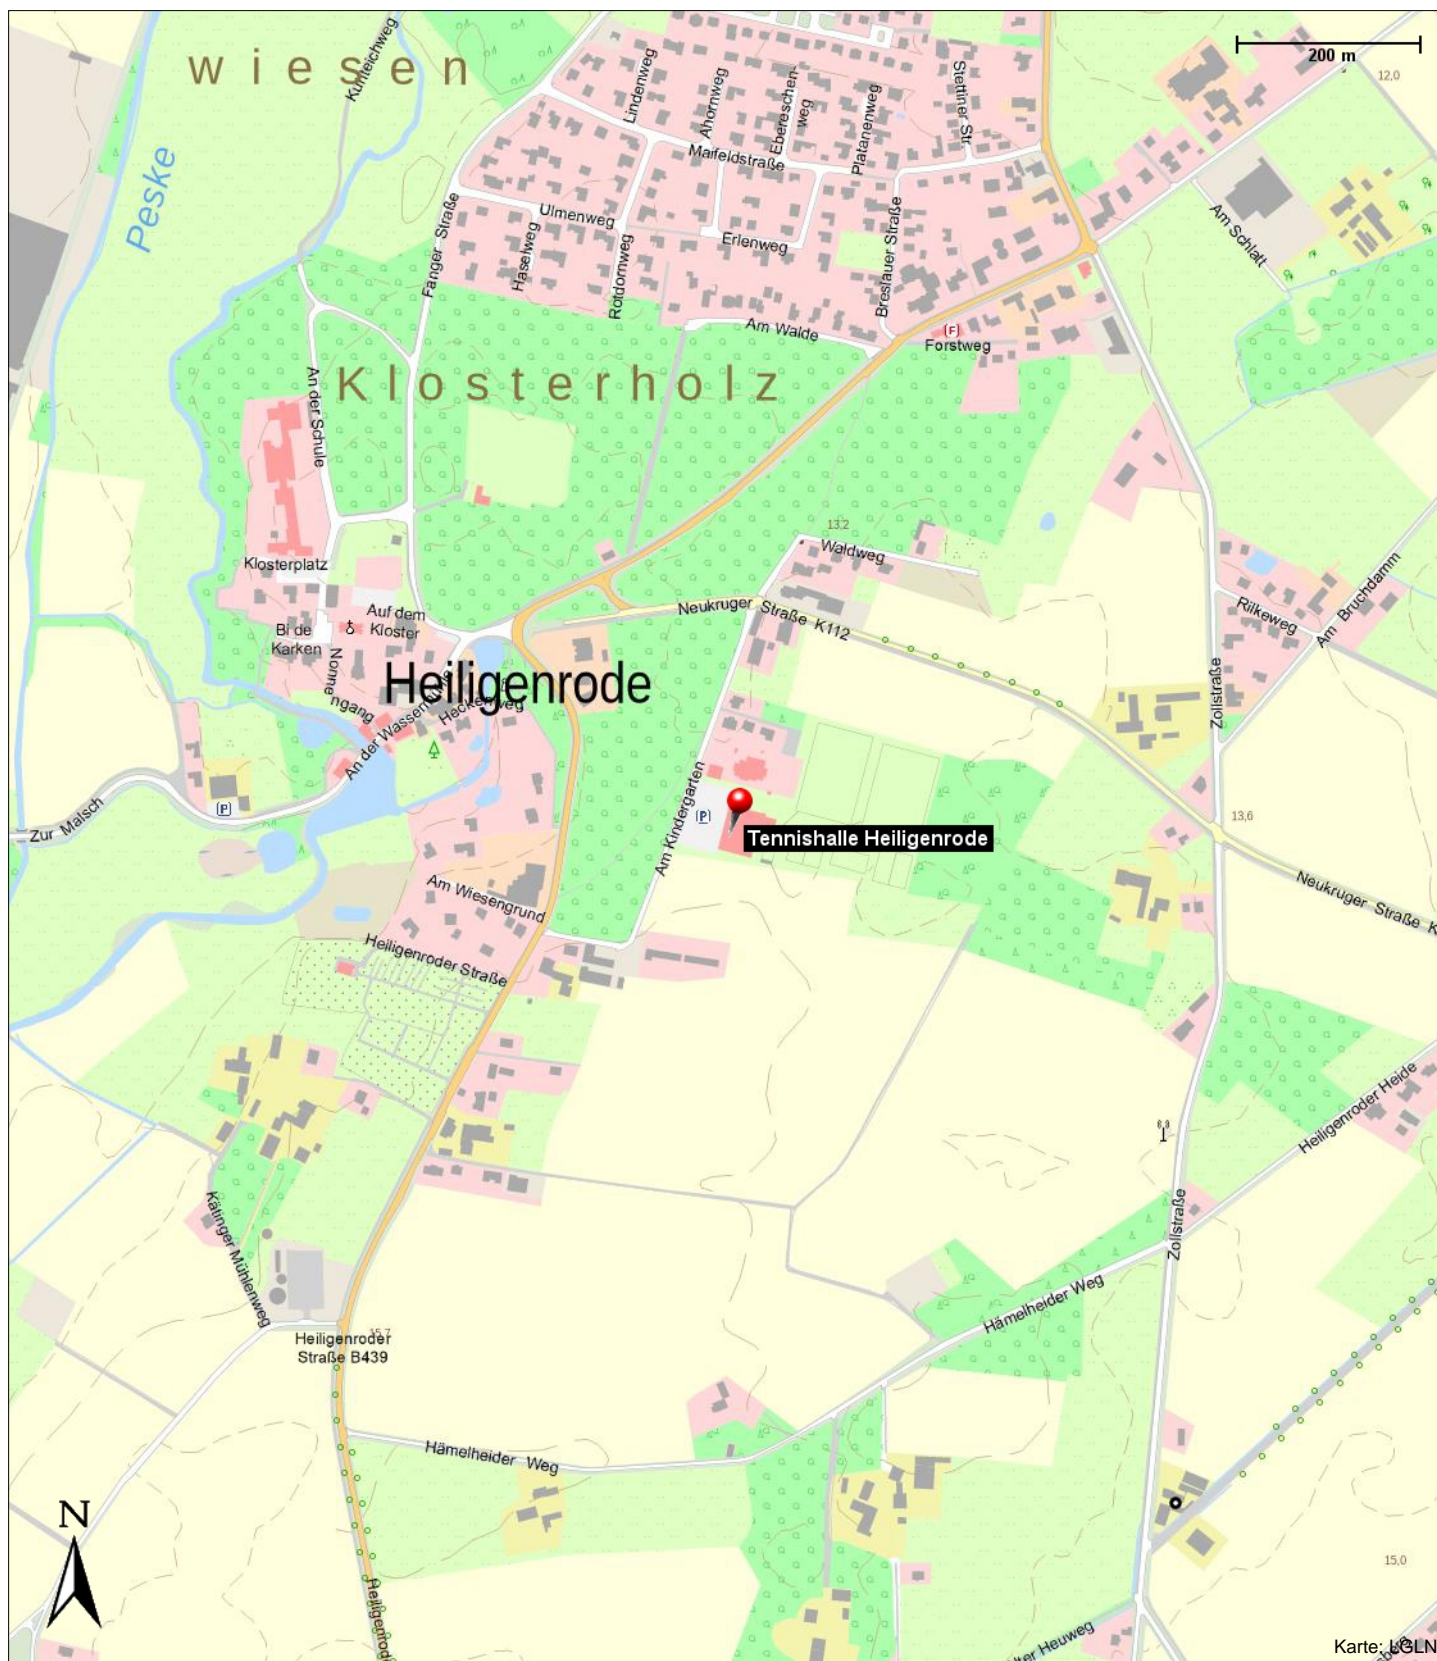

Tennishalle Heiligenrode

Am Kindergarten 12
28816 Stuhr

Telefon: 04206 1550
E-Mail: geschaeftsstelle@tsvheiligenrode.de
Internet: <http://www.tsvheiligenrode.de>

Kontakt

Nutzer:
TSV Heiligenrode
Am Kindergarten 12
28816 Stuhr

Position

N 52° 58.86022', E 008° 42.76675'

Tennishalle Heiligenrode

Am Kindergarten 12
28816 Stuhr

Telefon: 04206 1550
E-Mail: geschaeftsstelle@tsvheiligenrode.de
Internet: <http://www.tsvheiligenrode.de>