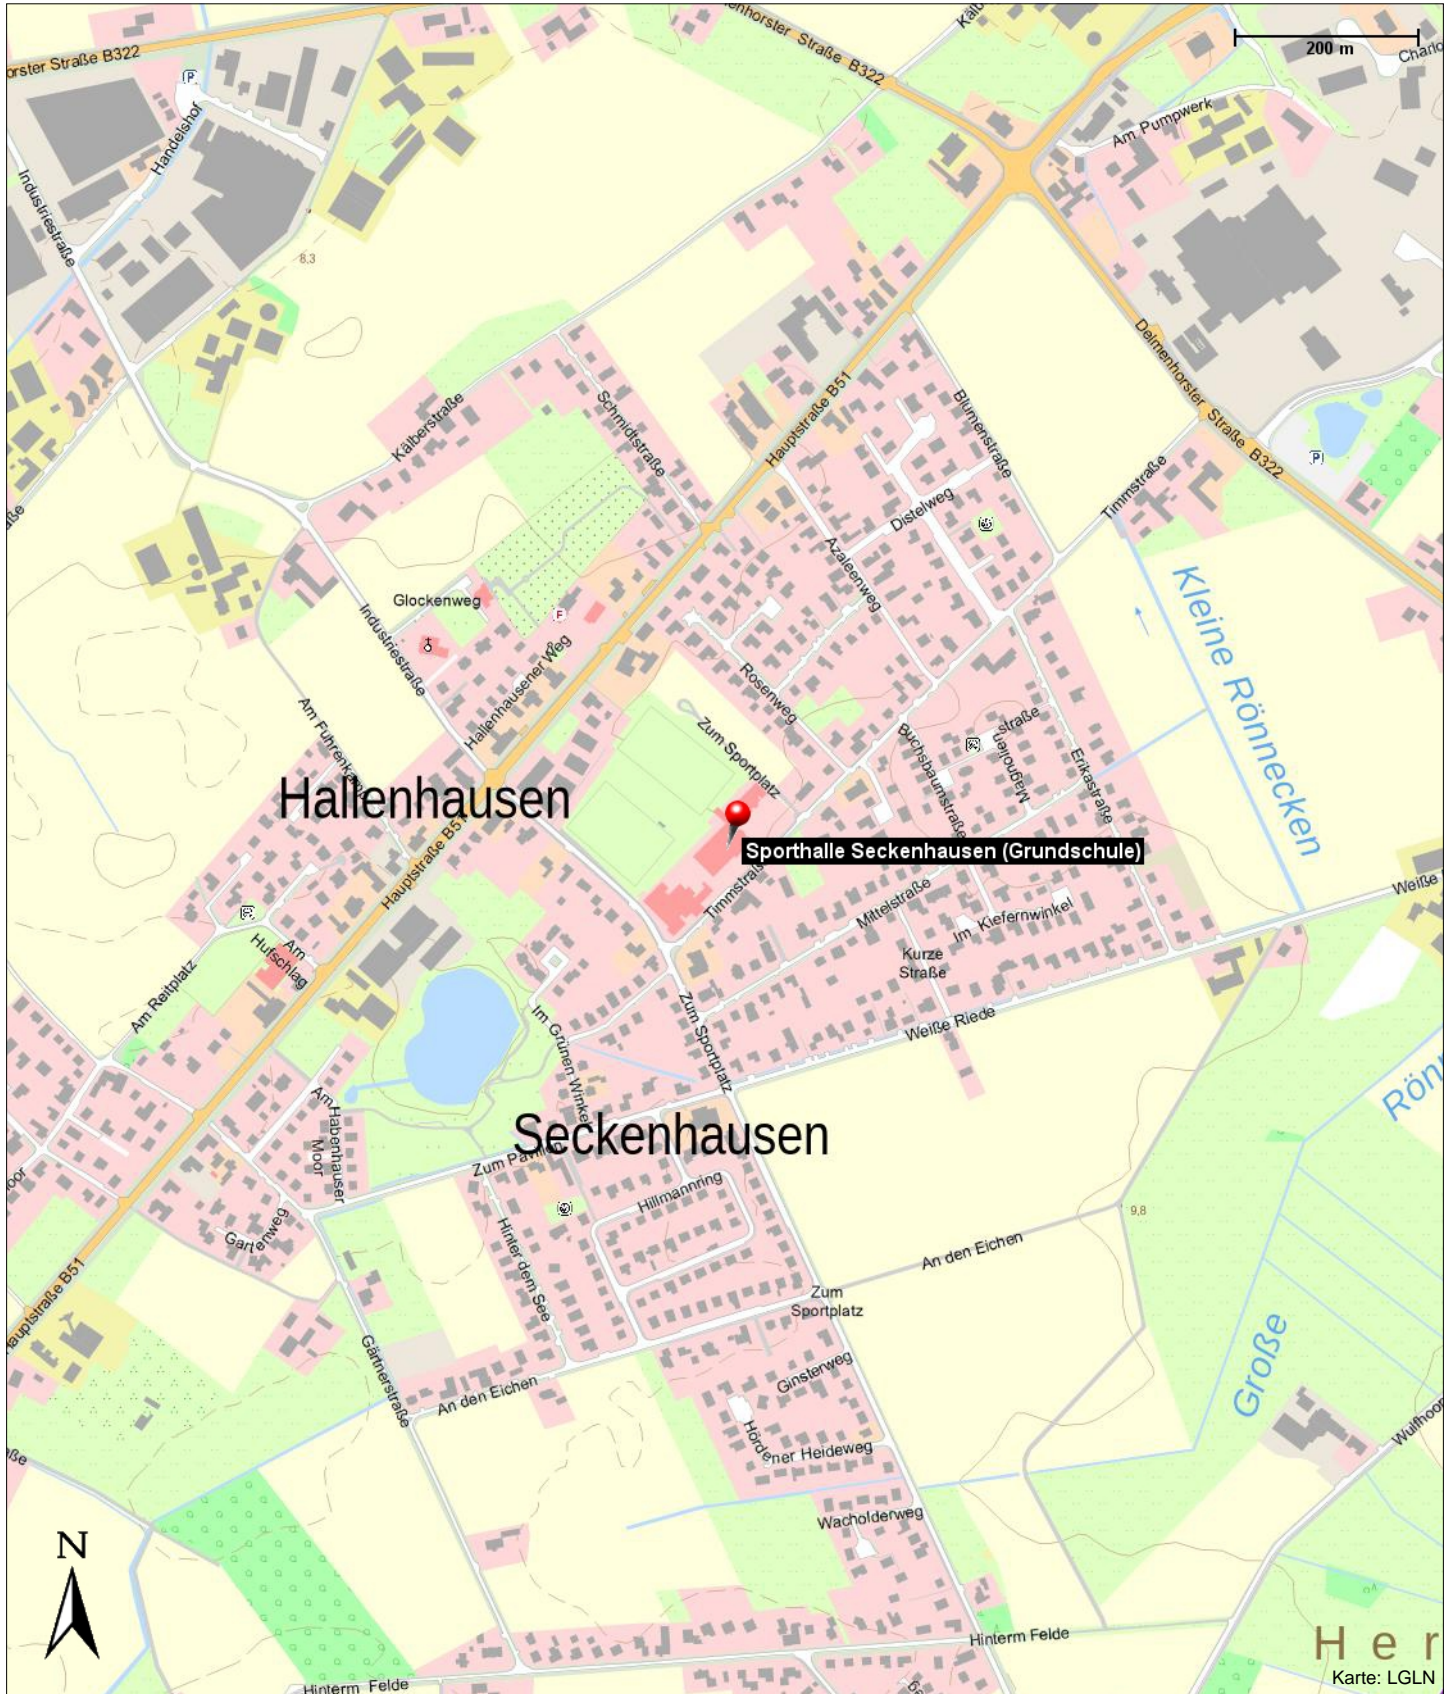

Sporthalle Seckenhausen (Grundschule)

Timmstraße 3
28816 Stuhr

Kontakt

Timmstraße 3
28816 Stuhr

Position

N 52° 59.32064', E 008° 45.69336'

Sporthalle Seckenhausen (Grundschule)

Timmstraße 3
28816 Stuhr

Sporthalle Seckenhausen (Grundschule)

Timmstraße 3
28816 Stuhr