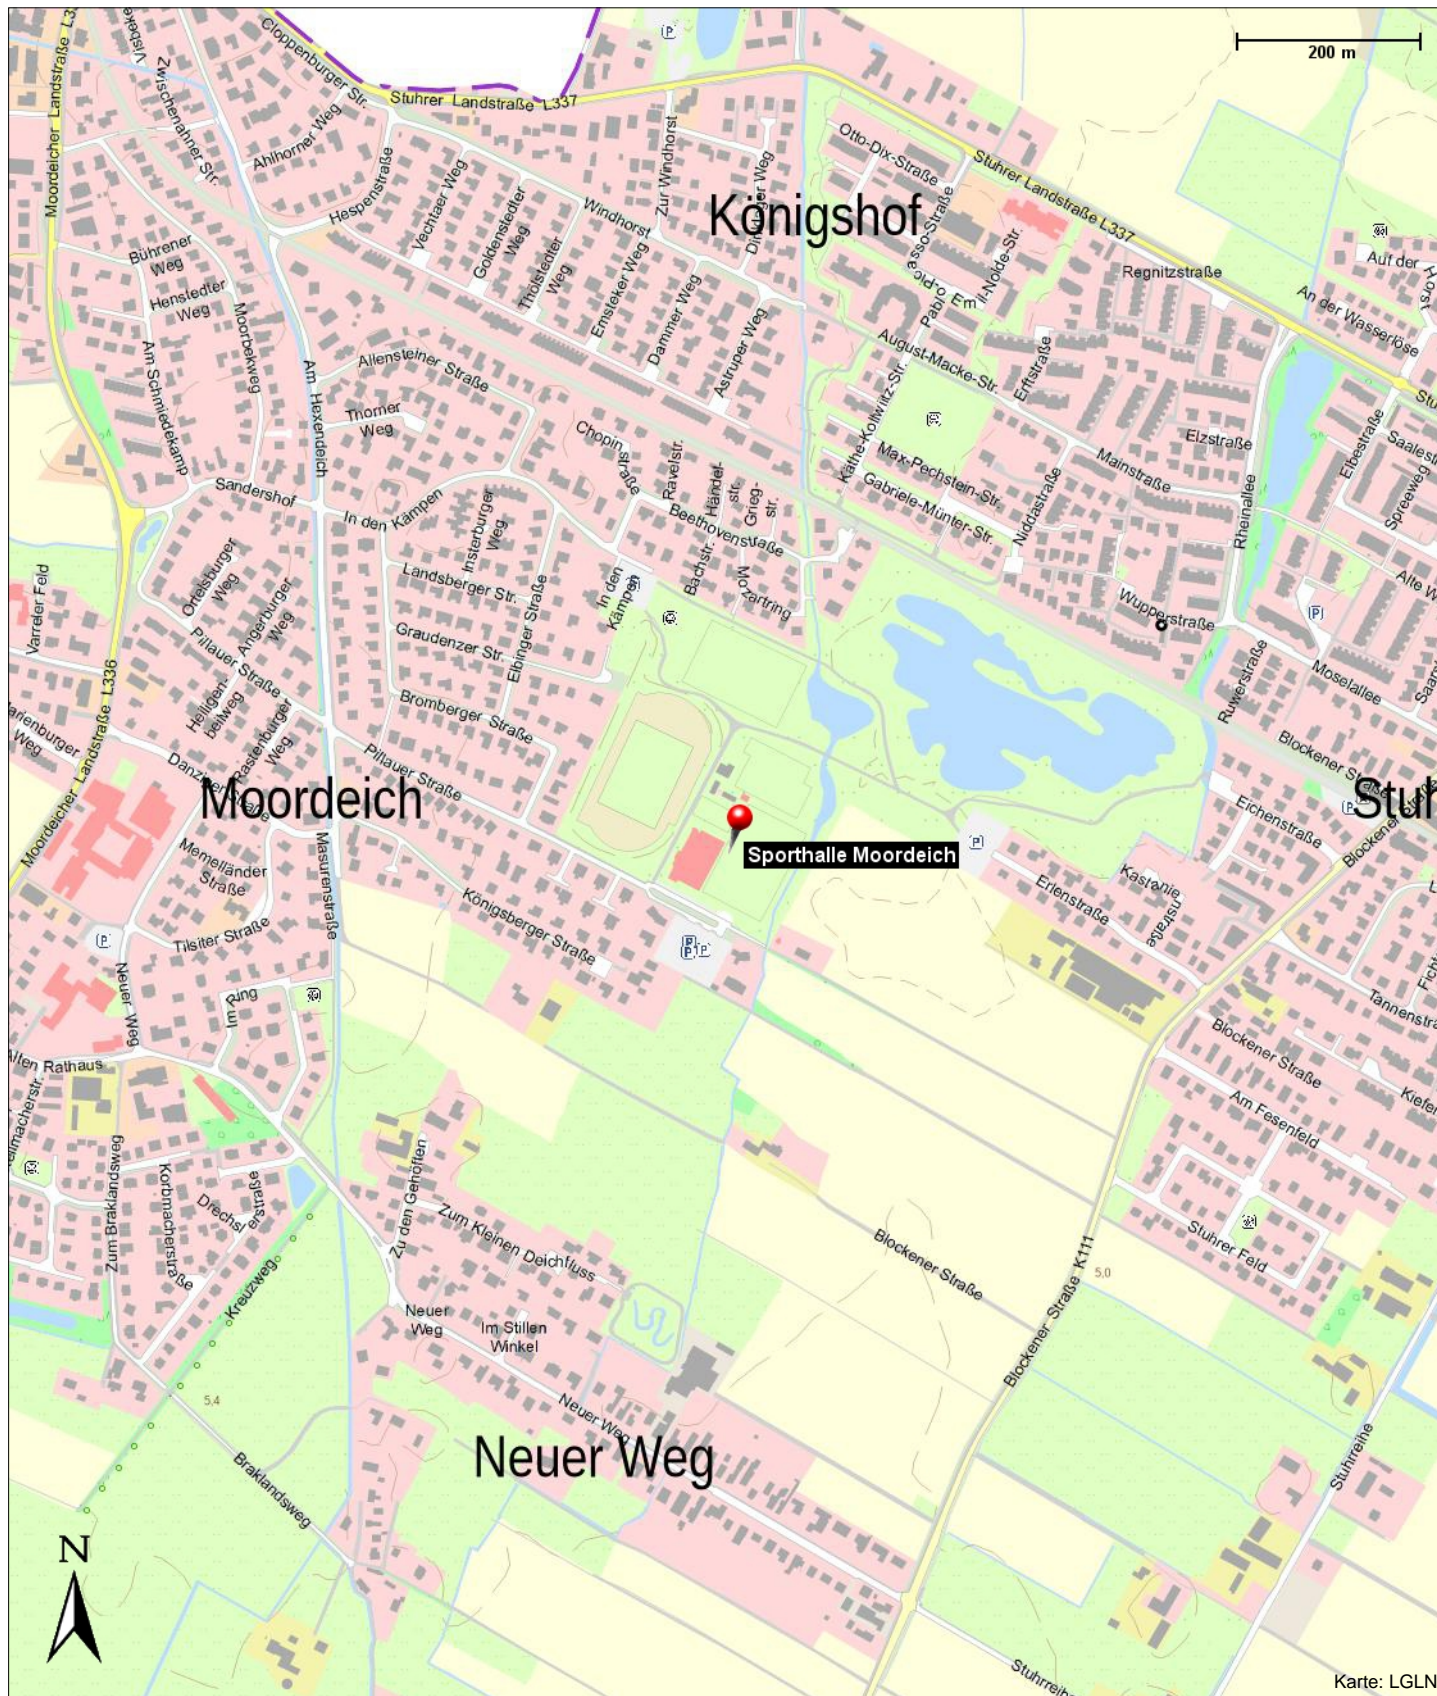

Sporthalle Moordeich

Pillauer Straße 36
28816 Stuhr

Kontakt

Pillauer Straße 36
28816 Stuhr

Position

N 53° 01.57062', E 008° 44.20282'

Sporthalle Moordeich

Pillauer Straße 36
28816 Stuhr

Sporthalle Moordeich

Pillauer Straße 36
28816 Stuhr