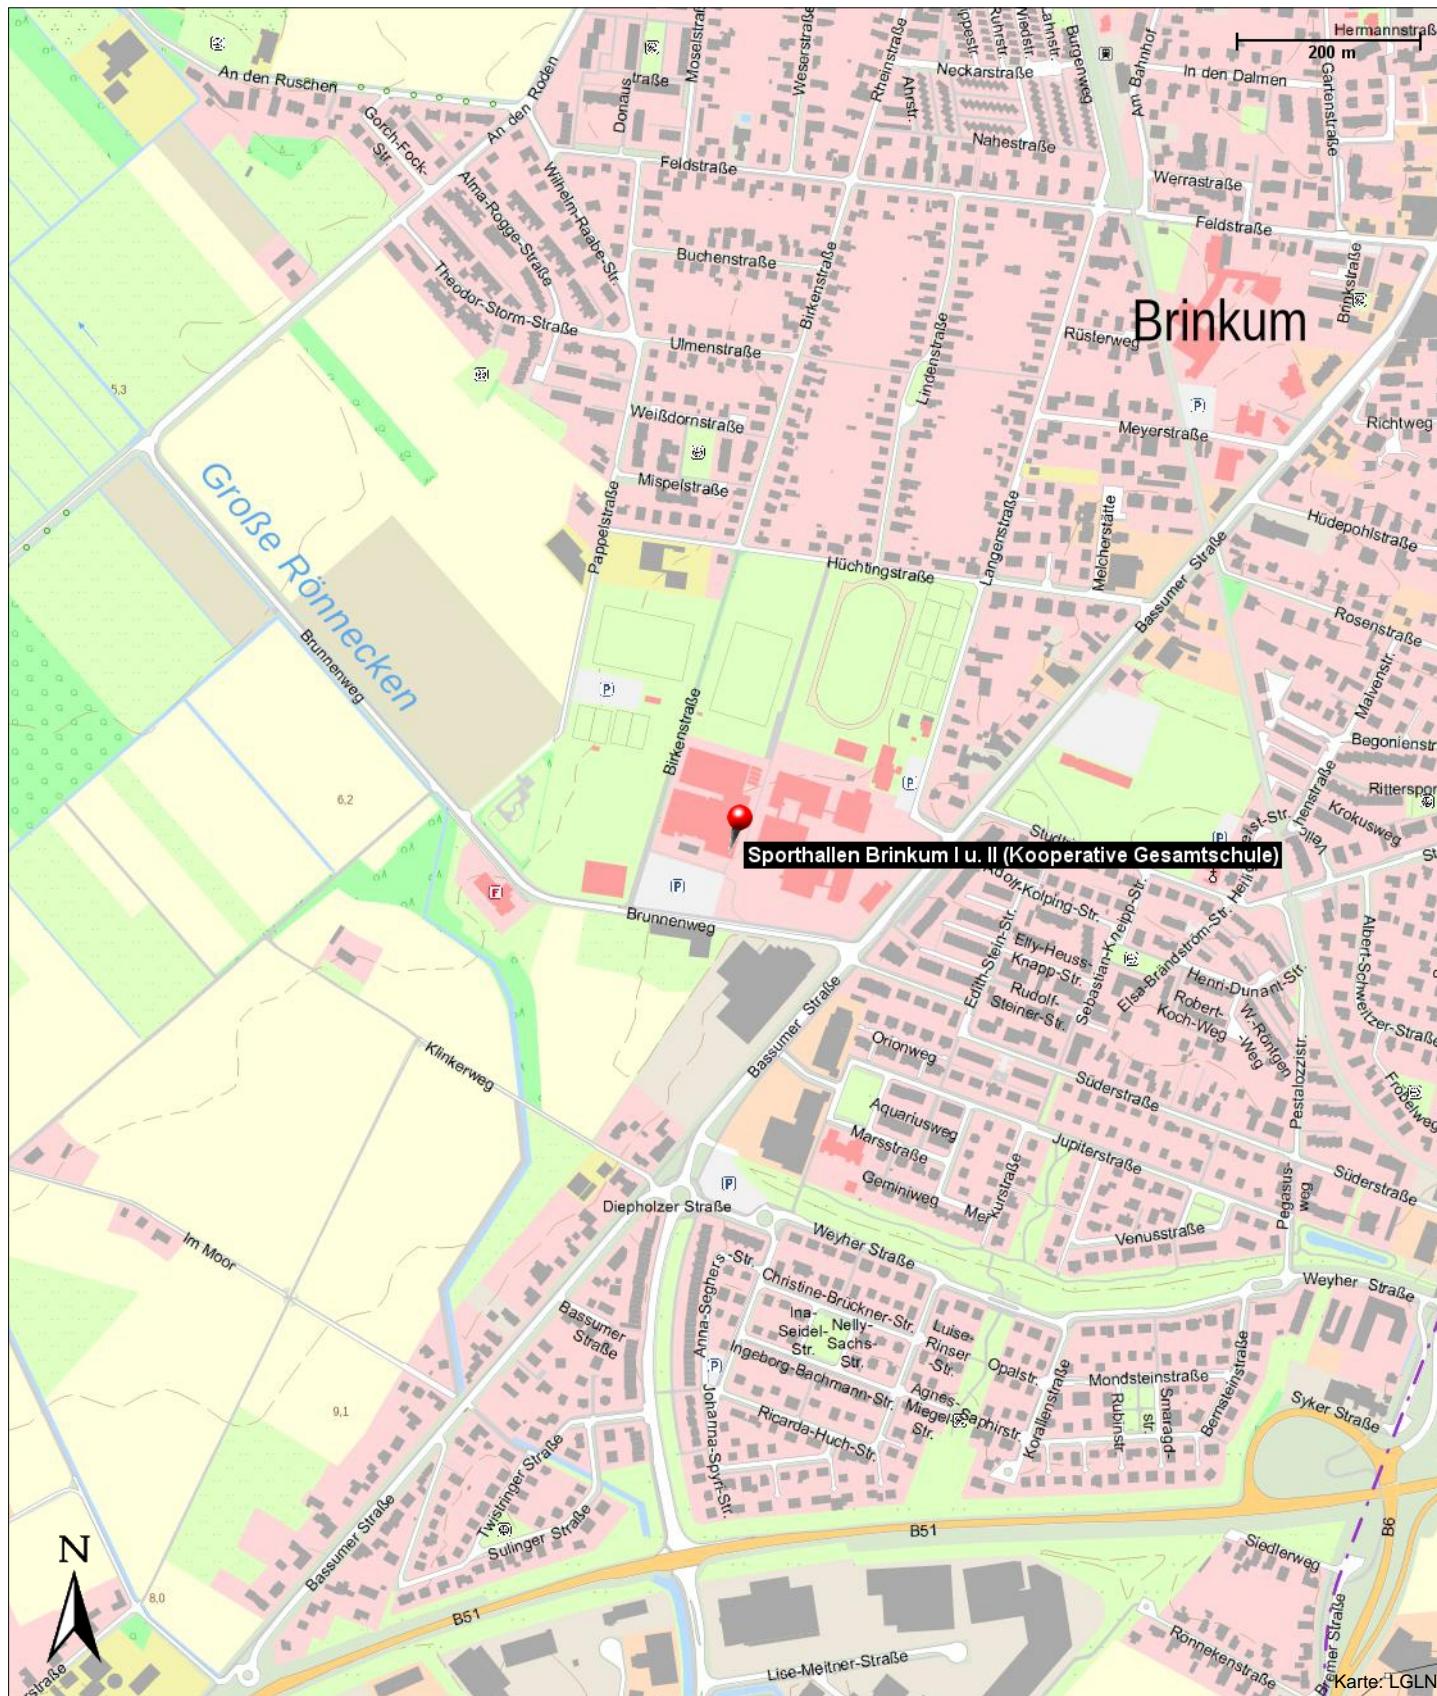

Sporthallen Brinkum I u. II (Kooperative Gesamtschule)

Brunnenweg 2
28816 Stuhr