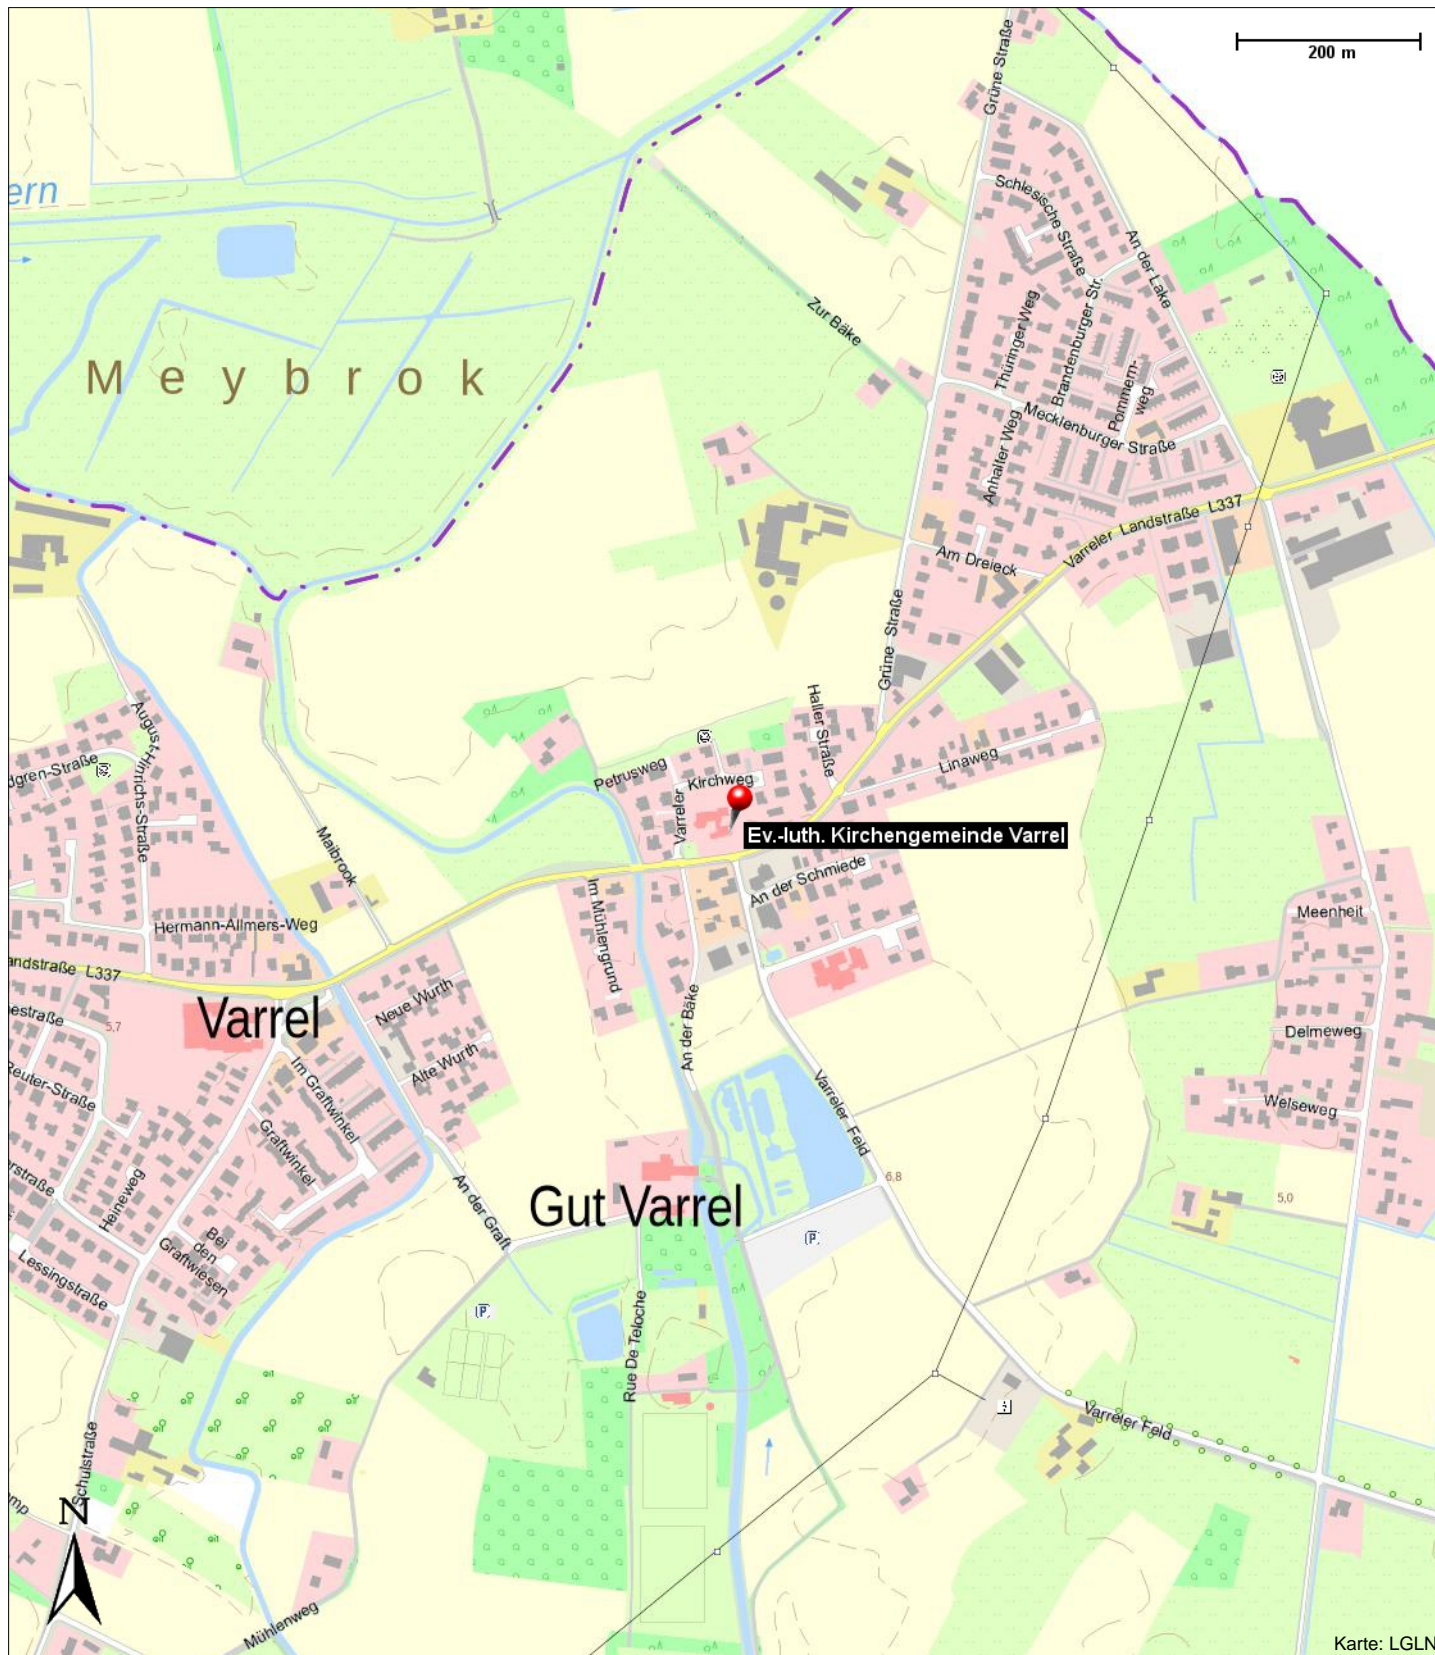

Ev.-luth. Kirchengemeinde Varrel

Varreler Landstraße 69-71
28816 Stuhr

Telefon: 04221 3339

E-Mail: ev.kirchengemeinde-varrel@t-online.de

Internet: <https://www.kirchengemeinde-varrel.de>