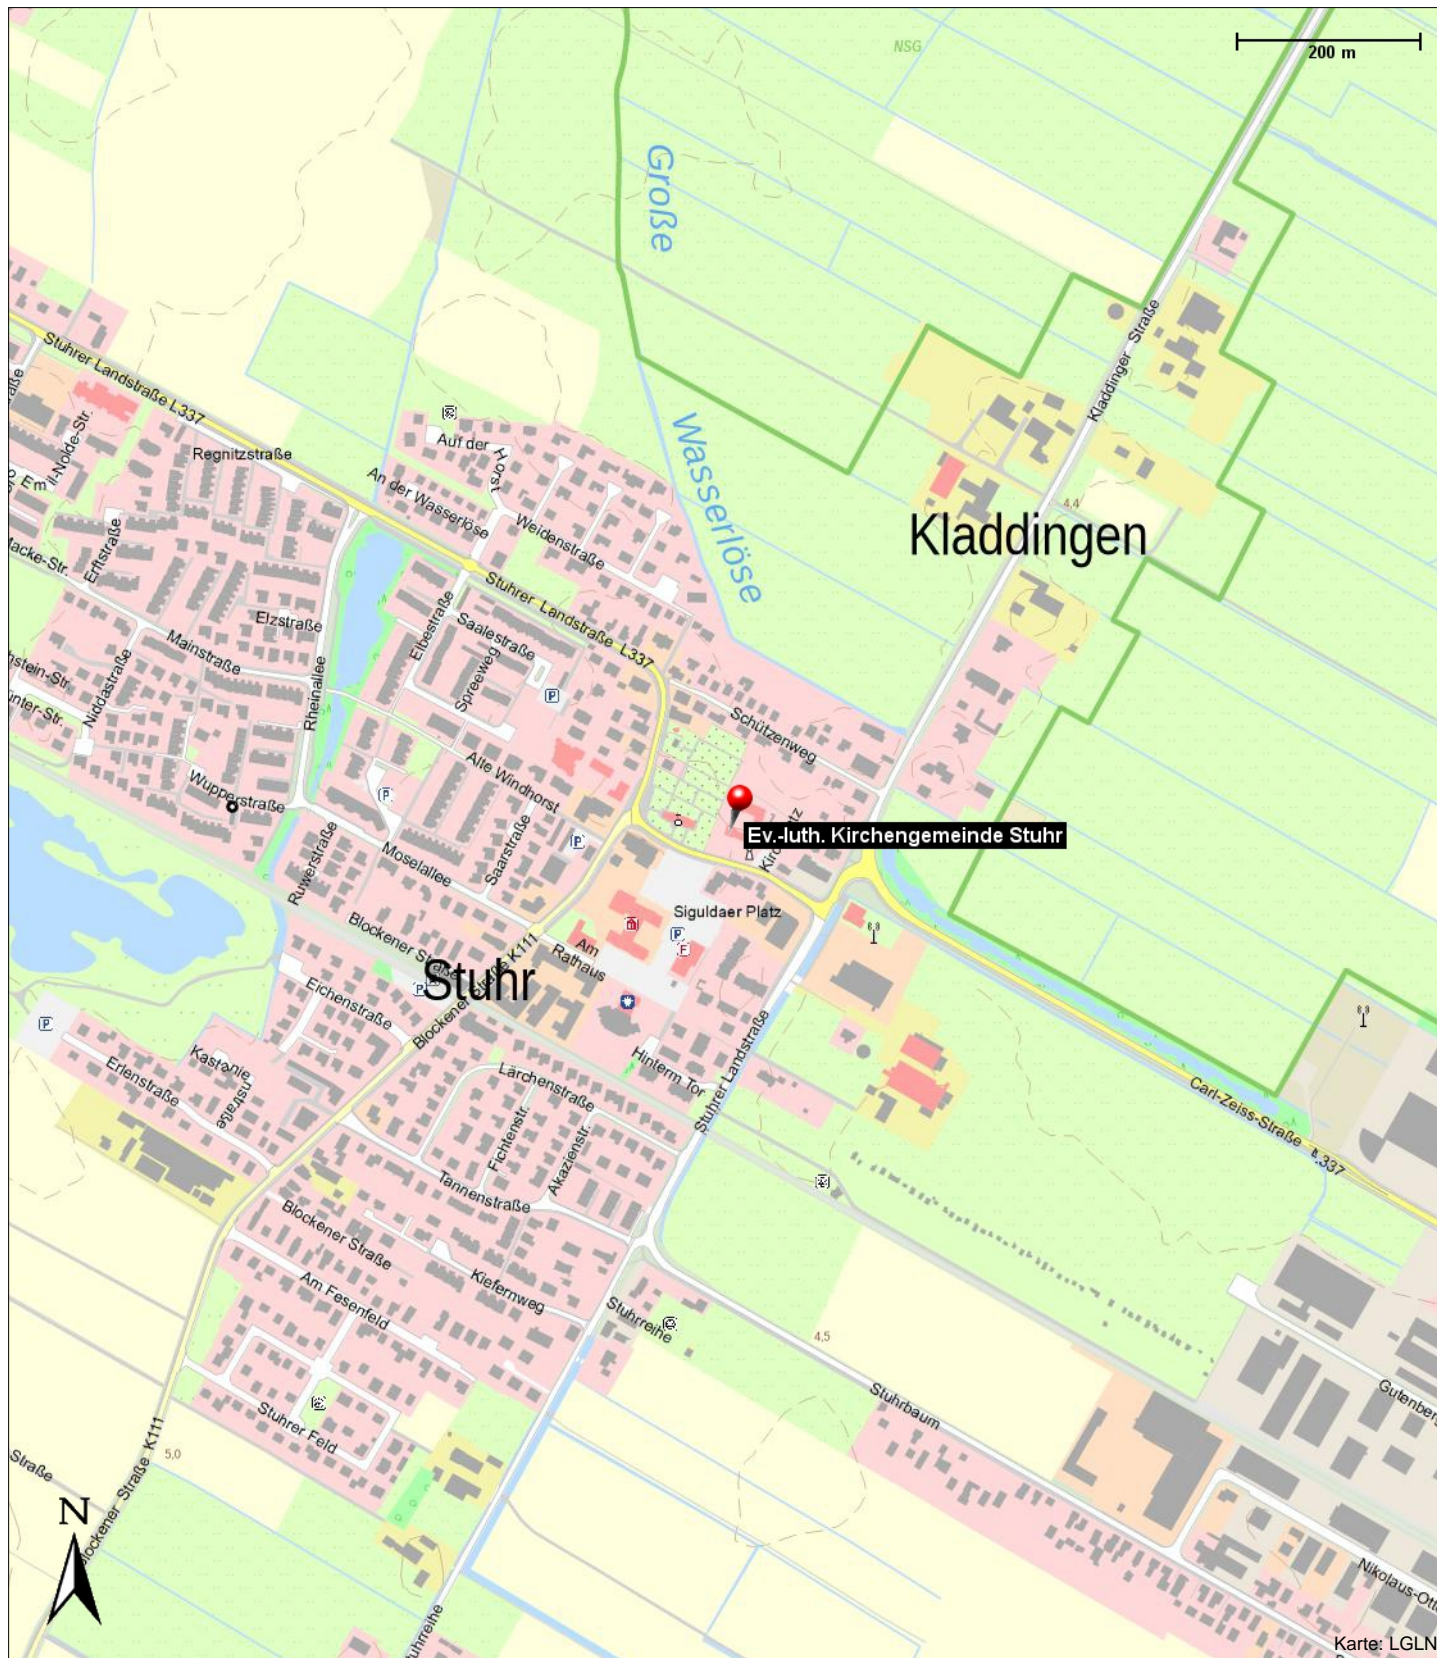

Kontakt

Stuhrer Landstraße 142
28816 Stuhr

Position

N 53° 01.69118', E 008° 45.11068'

Ev.-luth. Kirchengemeinde Stuhr

Stuhrer Landstraße 142
28816 Stuhr

Telefon: 0421 561375
E-Mail: info@kirche-stuhr.de
Internet: https://www.kirche-stuhr.de