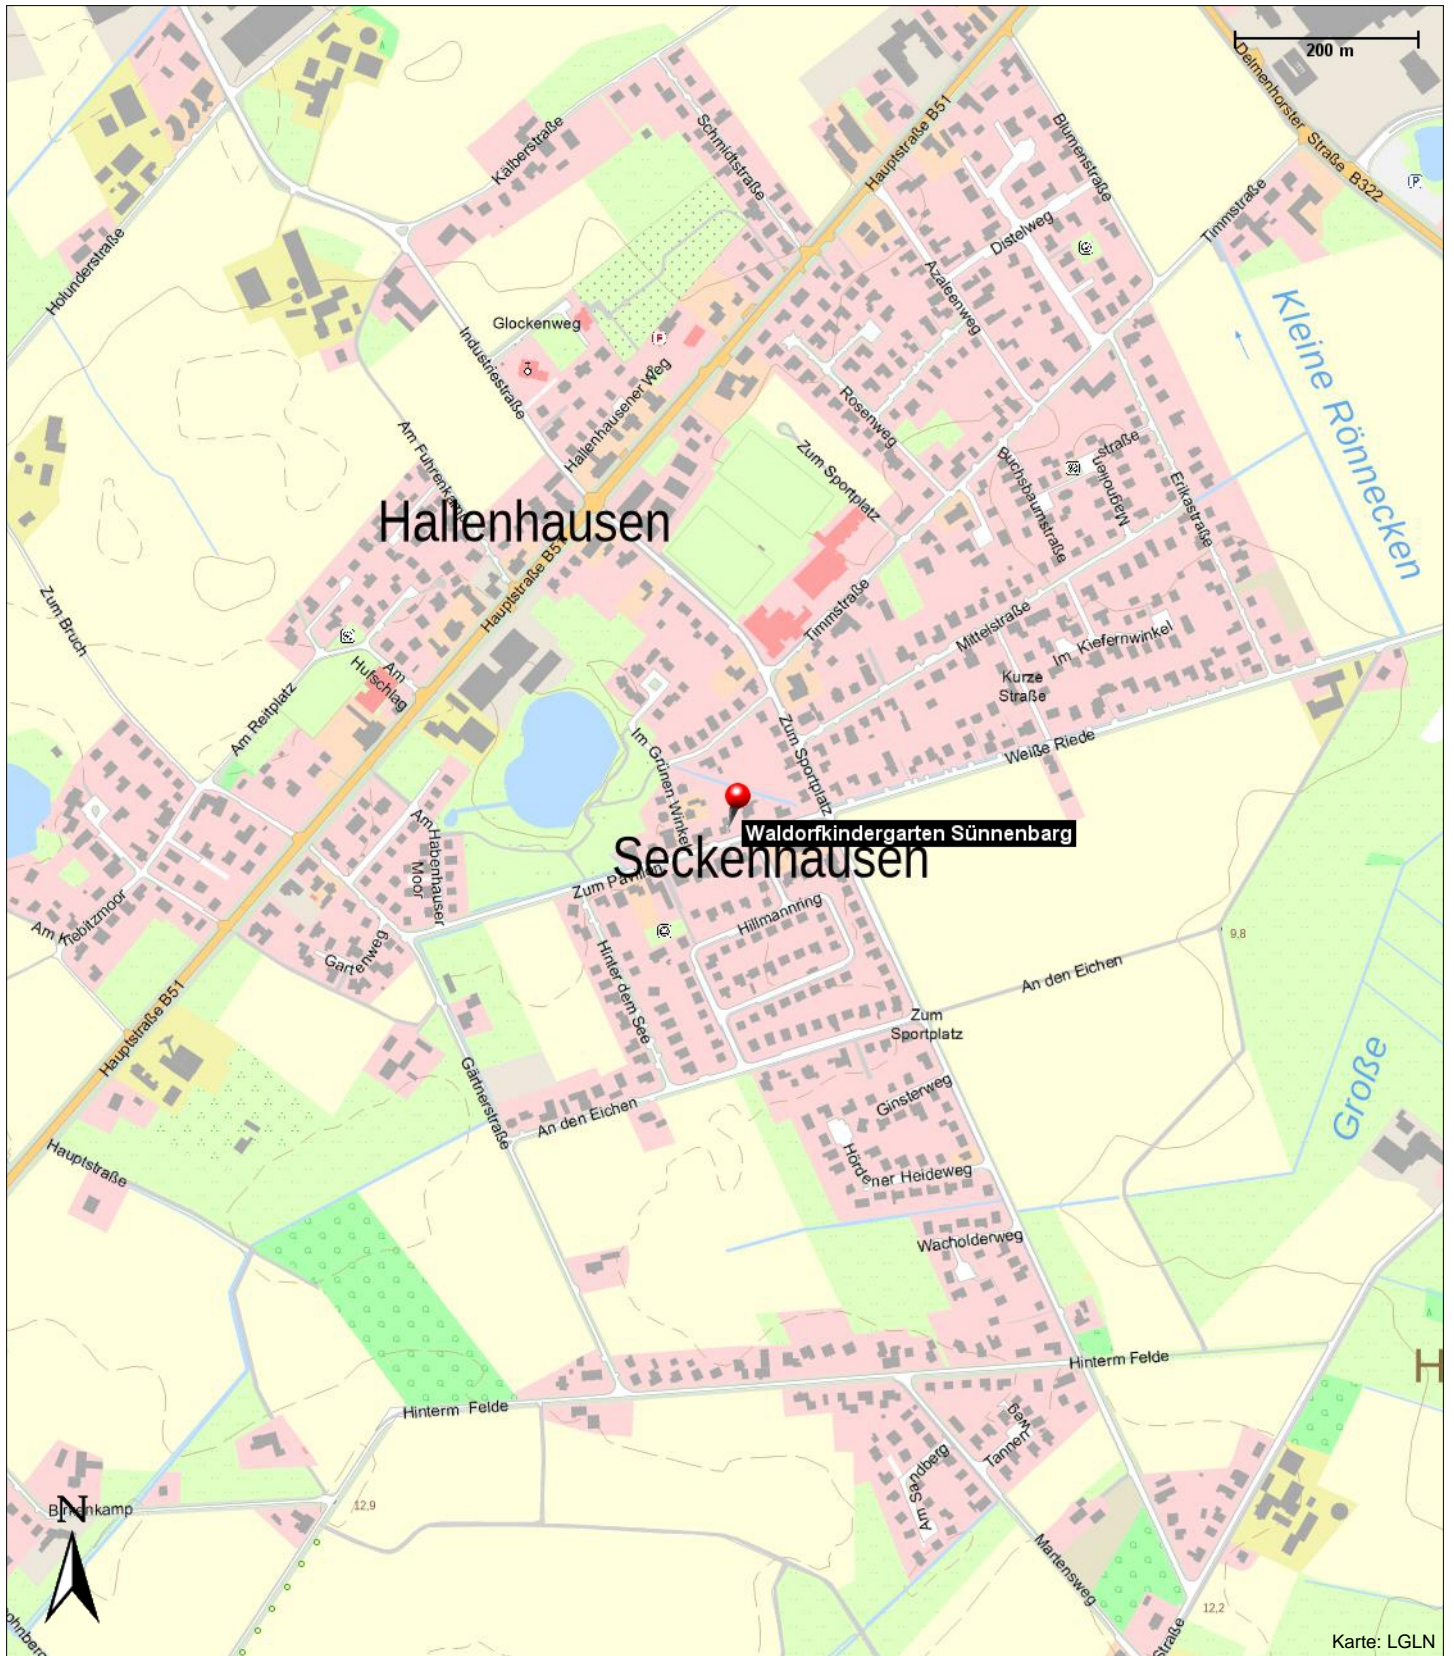

Waldorfkindergarten Sünneberg

Handwerkerhof 3
28857 Syke
Barrien

Telefon: 04242 7857097
E-Mail: kontakt@waldorfkindergarten-barrien.de
Internet: <http://www.waldorfkindergarten-barrien.de>