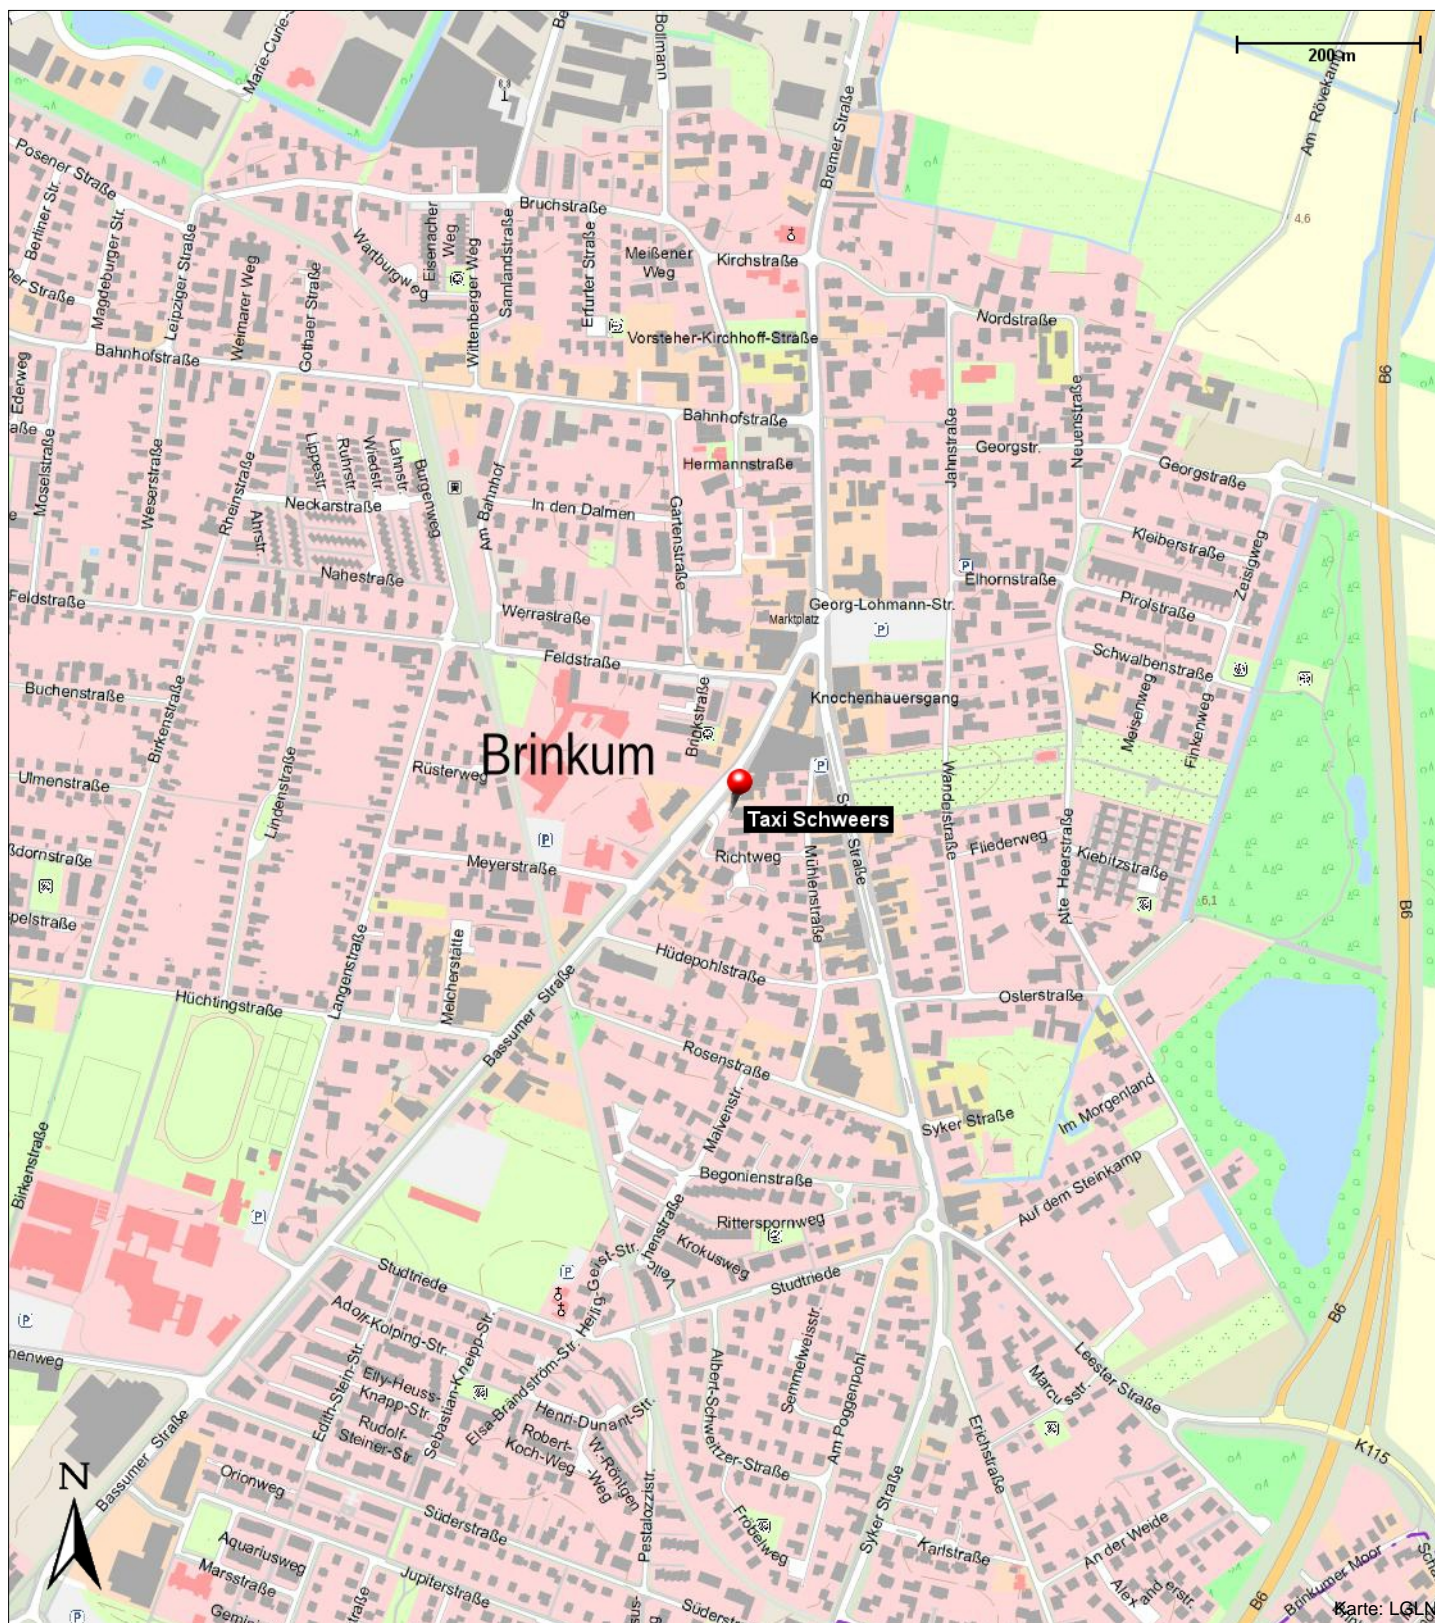

Position

N 53° 00.60086', E 008° 47.26496'

Taxi Schweers

Betsbruchdamm 16
28816 Stuhr

Telefon: 0421 891548

Telefax: 0421 892235

E-Mail: taxi-schweers@t-online.de

Internet: <http://www.stuhr-taxi.de>