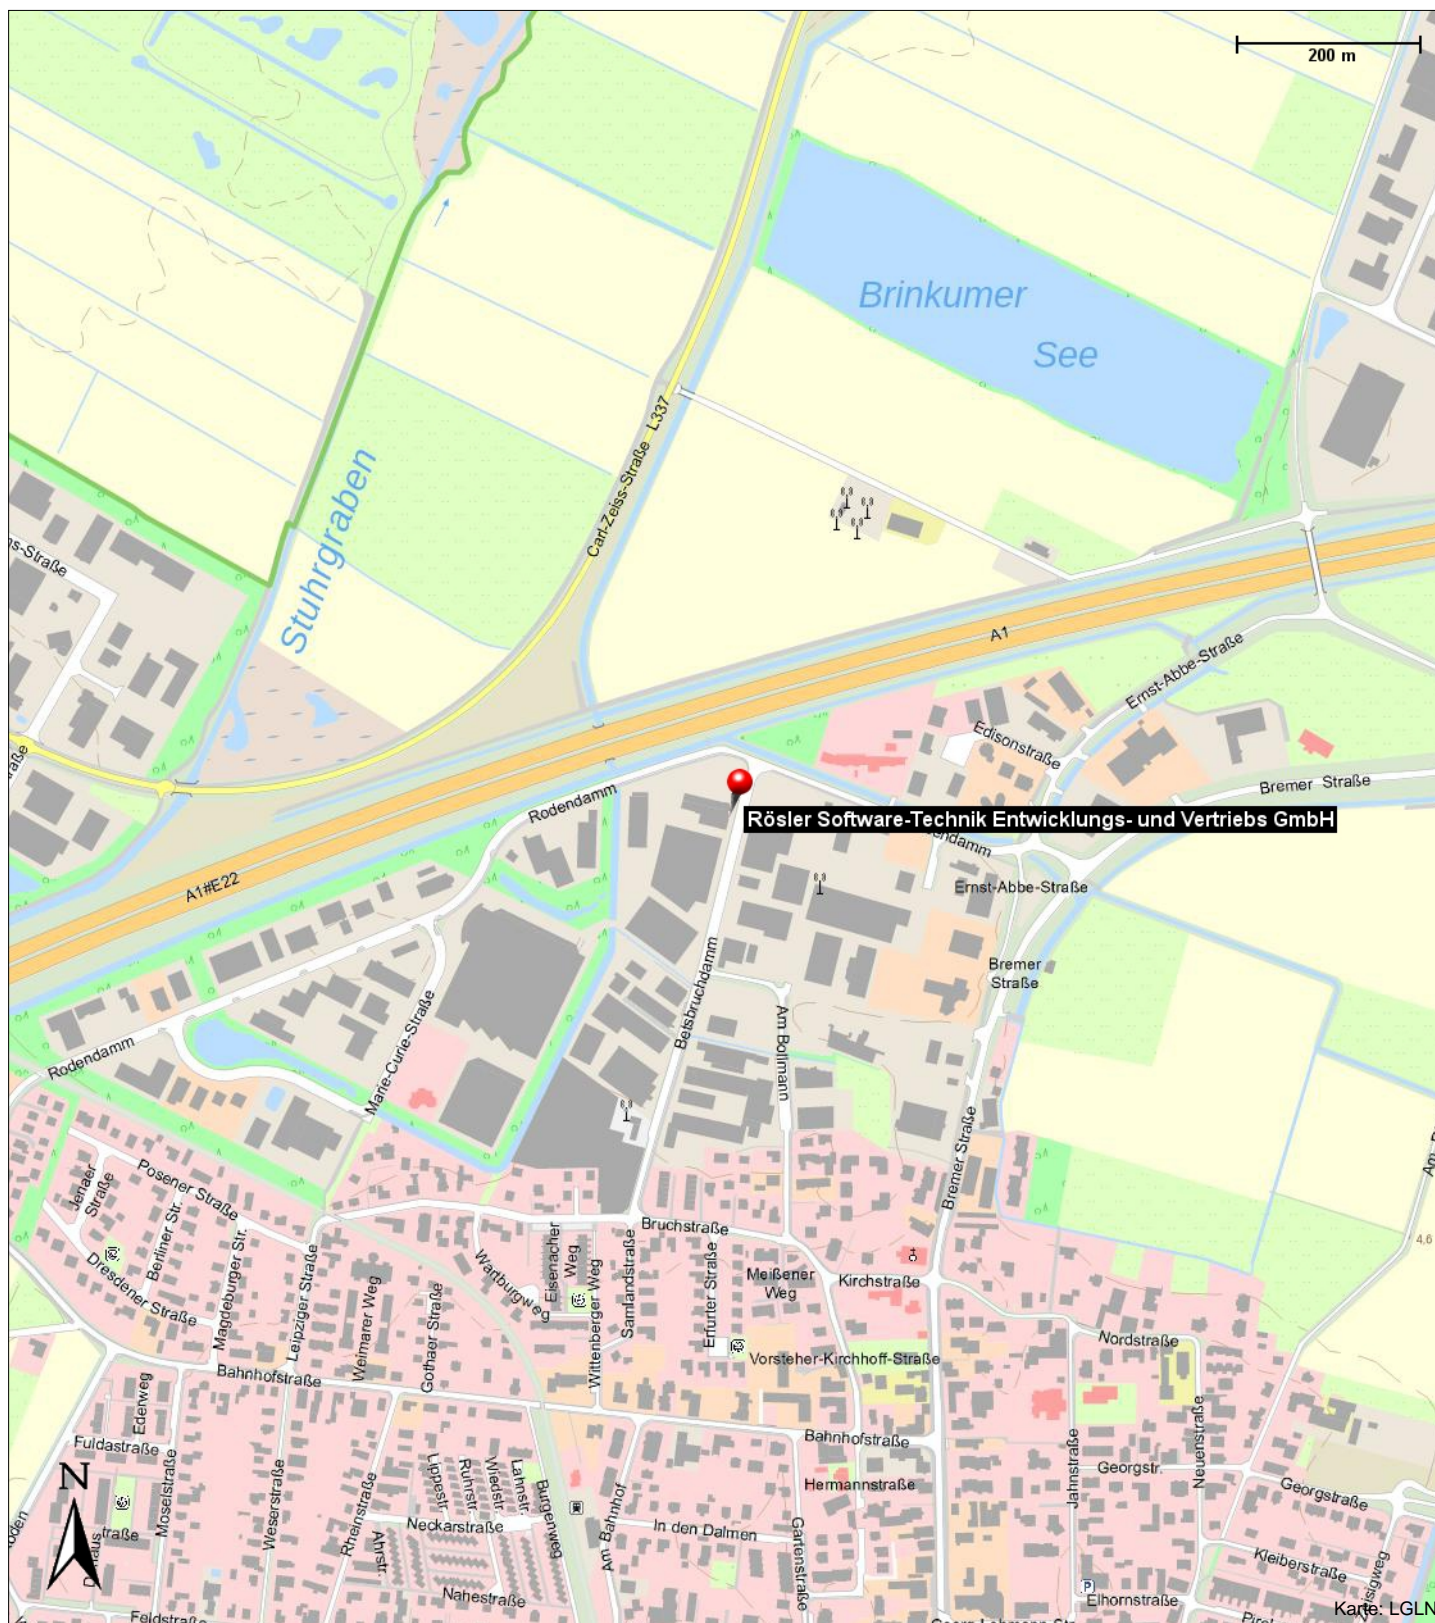

Rösler Software-Technik Entwicklungs- und Vertriebs GmbH

Betsbruchdamm 29
28816 Stuhr

Telefon: 0421 48993990
Telefax: 0421 48993996
E-Mail: info@miniDaT.de
Internet: <http://www.miniDaT.de>