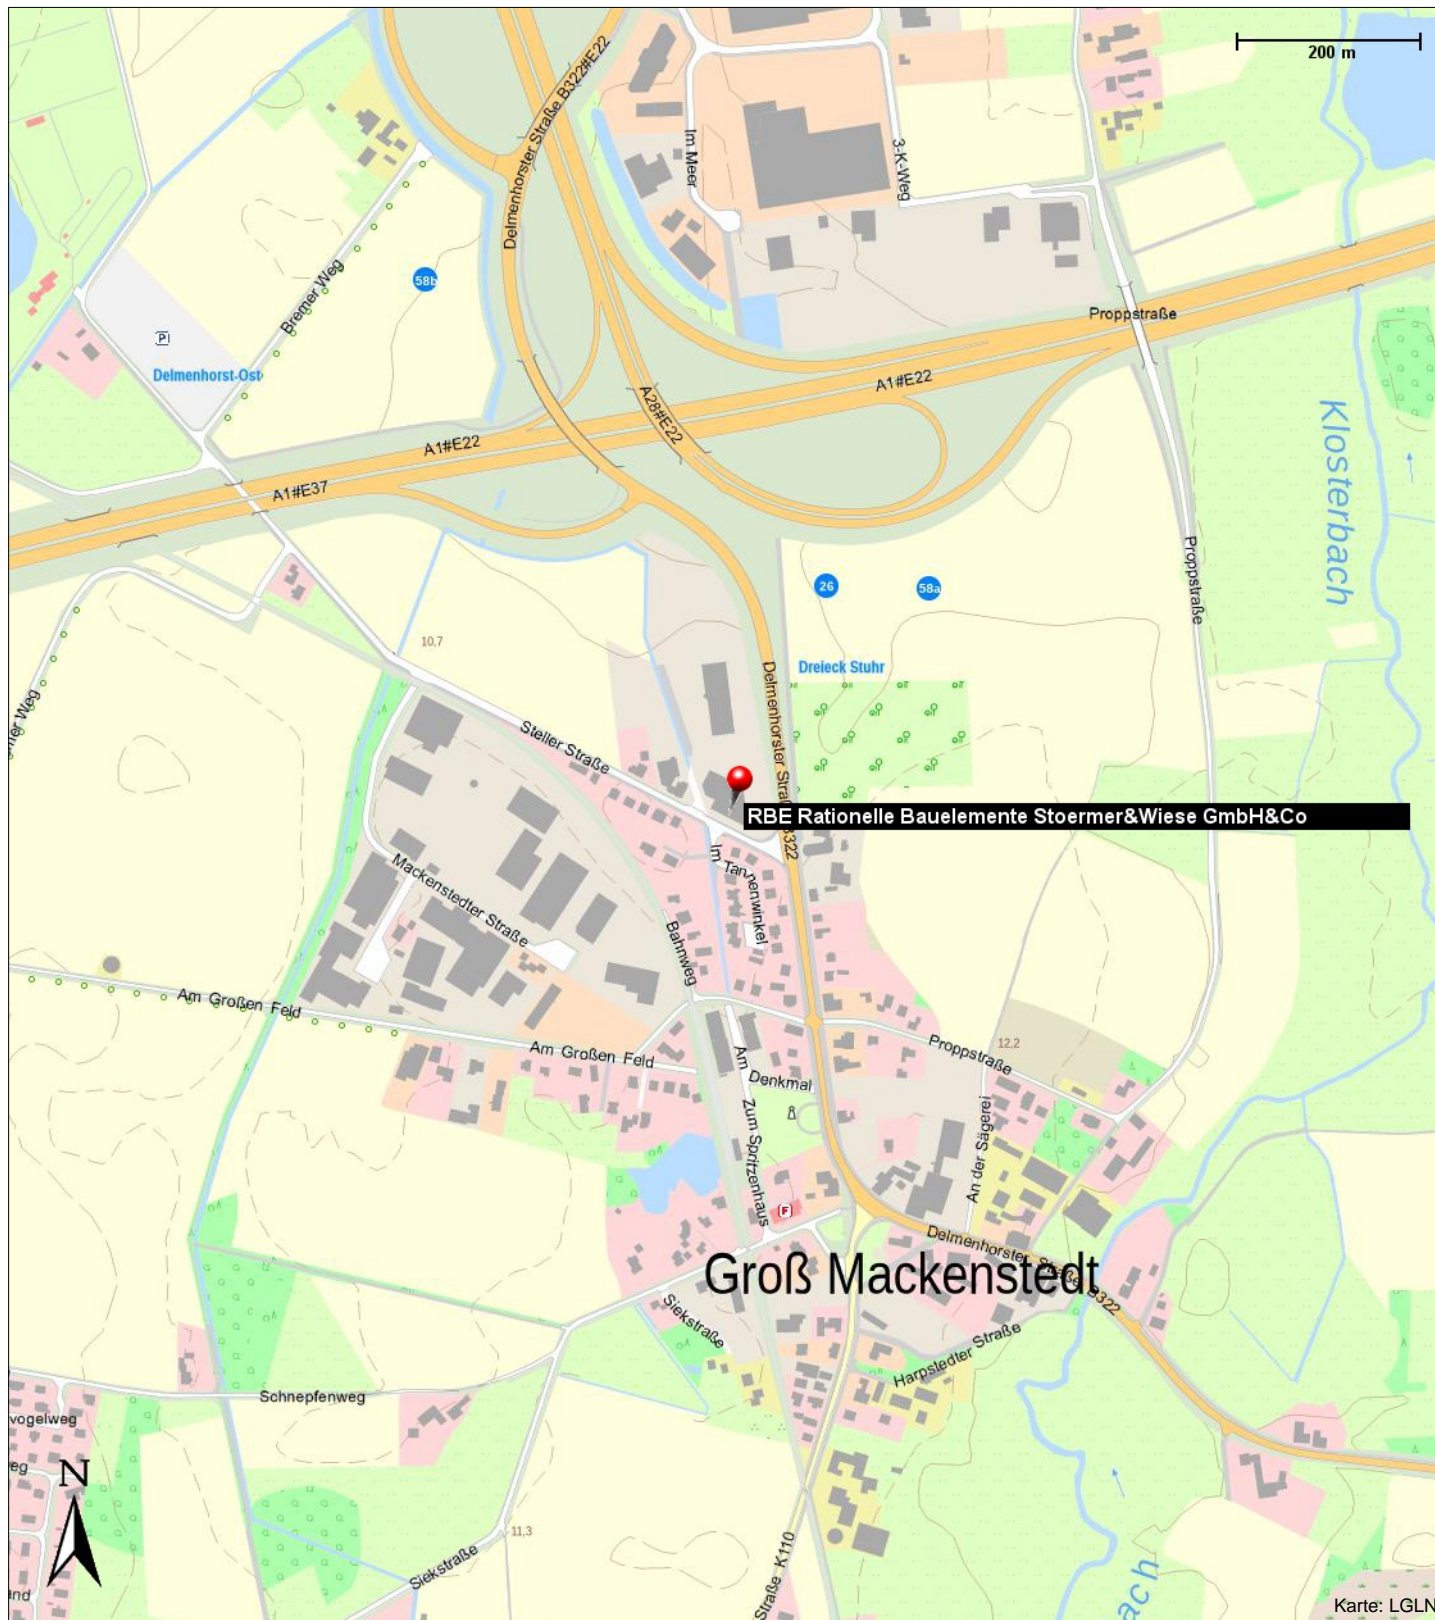

RBE Rationelle Bauelemente Stoermer&Wiese GmbH&Co

Steller Straße 2
28816 Stuhr

Telefon: 04206 41620
Telefax: 04206 416231
E-Mail: info@rbe-stuhr.de
Internet: http://www.rbe-stuhr.de