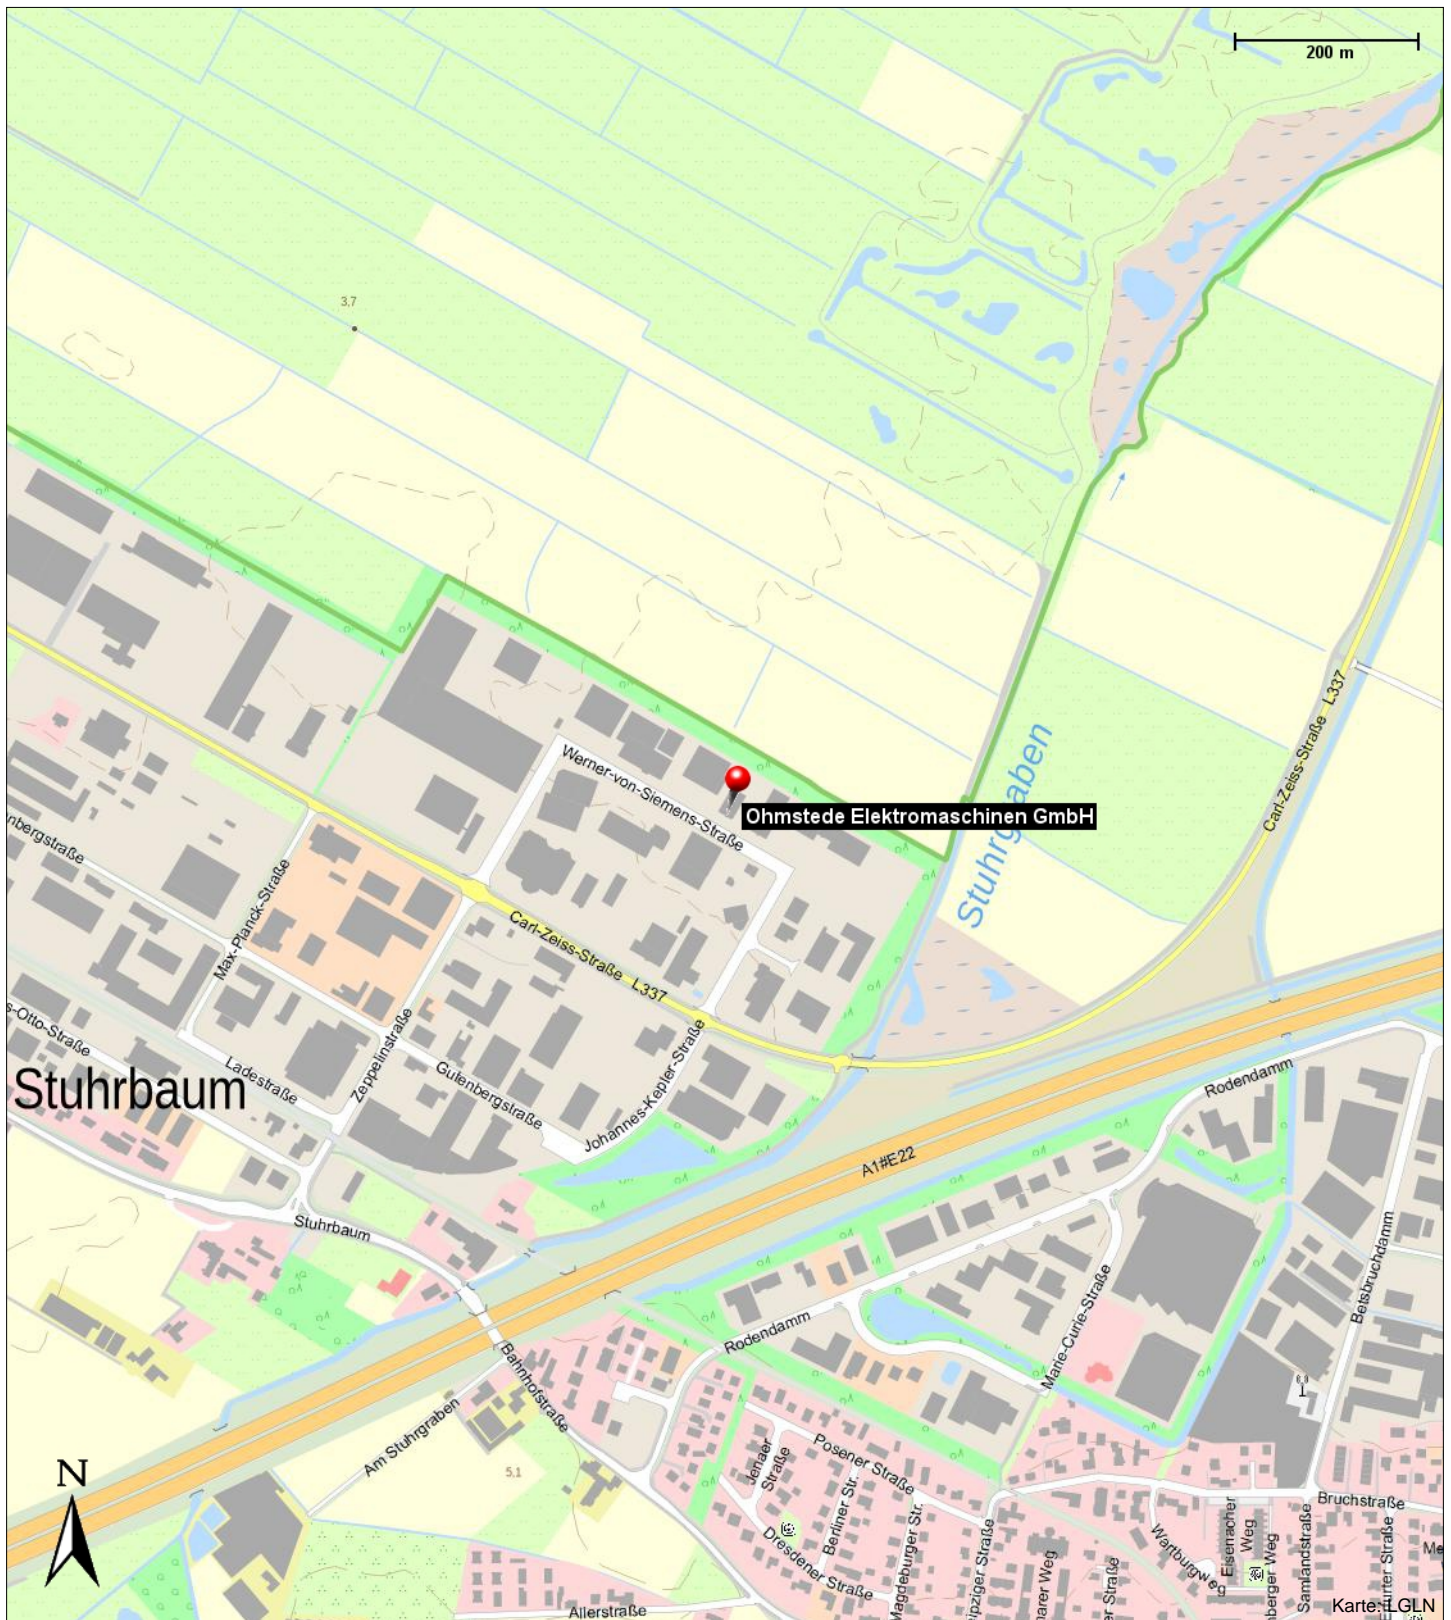

Ohmstede Elektromaschinen GmbH

Werner-von-Siemens-Straße 19
28816 Stuhr
Gewerbegebiet Stuhrbaum

Telefon: 0421 565714
Telefax: 0421 565715
E-Mail: kontakt@ohmstede-elektro.de
Internet: <http://www.ohmstede-elektro.de>