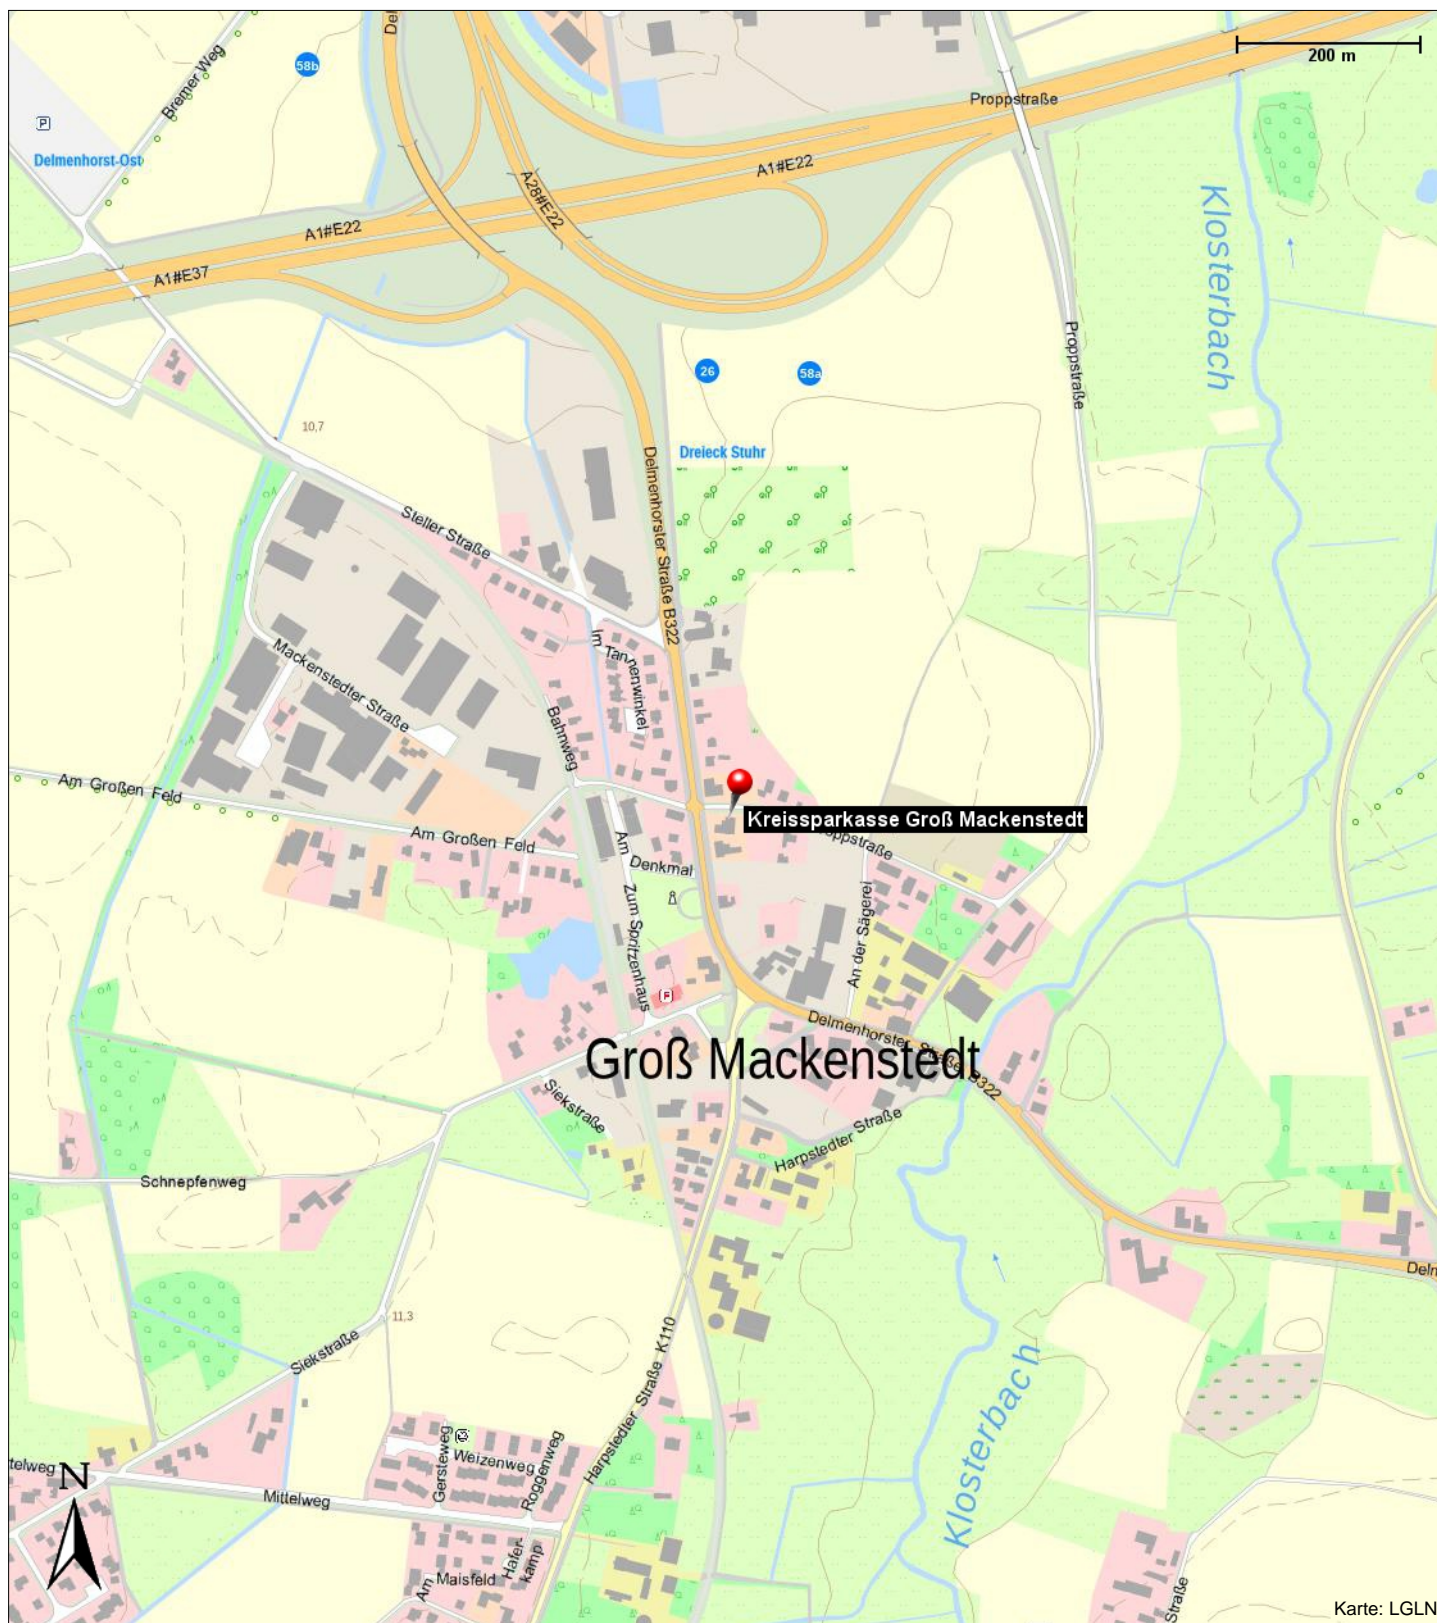

Position

N 52° 59.96116', E 008° 42.32156'

Kreissparkasse Groß Mackenstedt

Proppstraße 2-4
28816 Stuhr

Telefon: 04242 161-6220
Telefax: 04242 161-7220
E-Mail: gross-mackenstedt@ksk-syke.de
Internet: <http://www.ksk-syke.de>