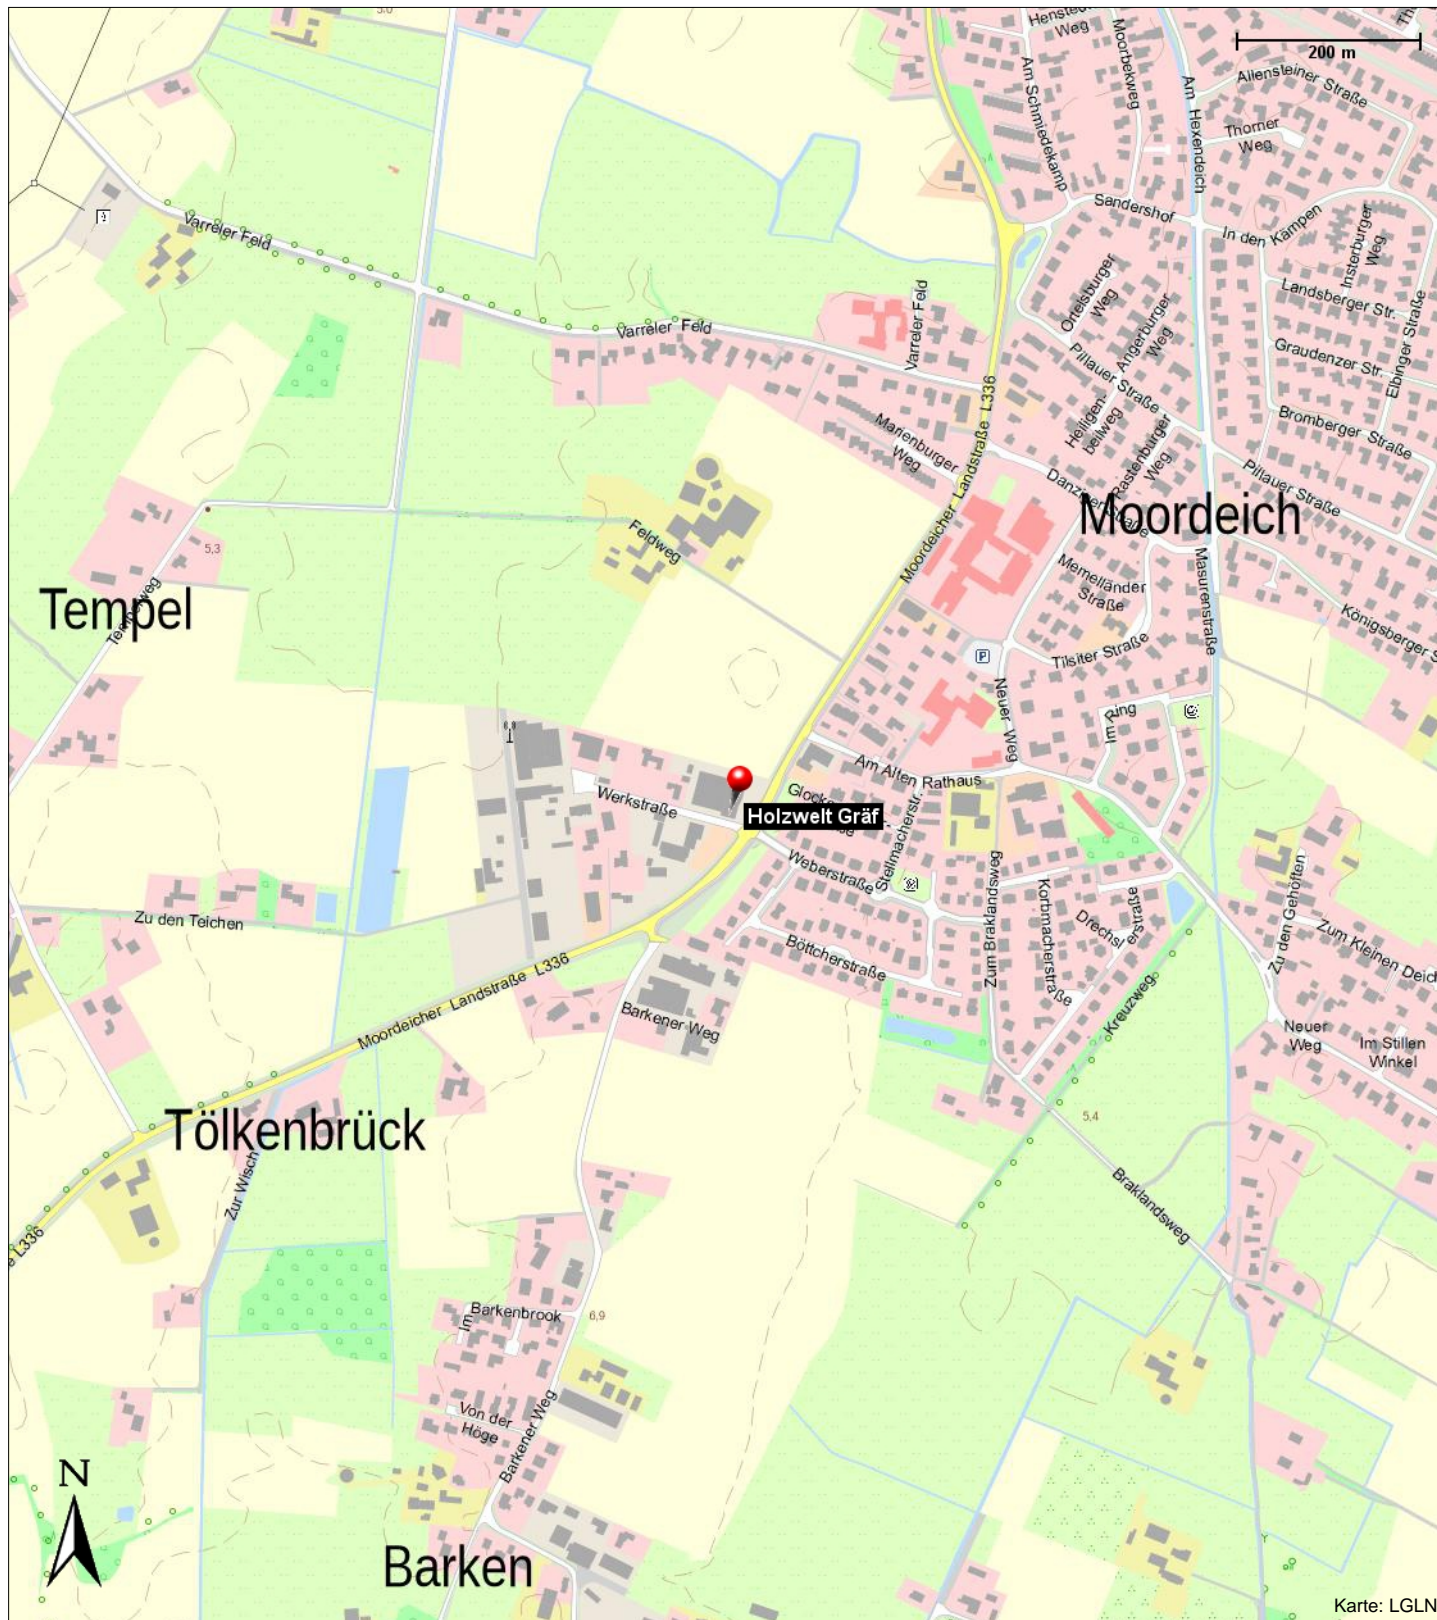

Holzwelt Gräf

Werkstraße 1-4
28816 Stuhr

Telefon: 0421 564800
Telefax: 0421 5648021
E-Mail: info@holzwelt-graef.de
Internet: <http://www.holzwelt-graef.de>