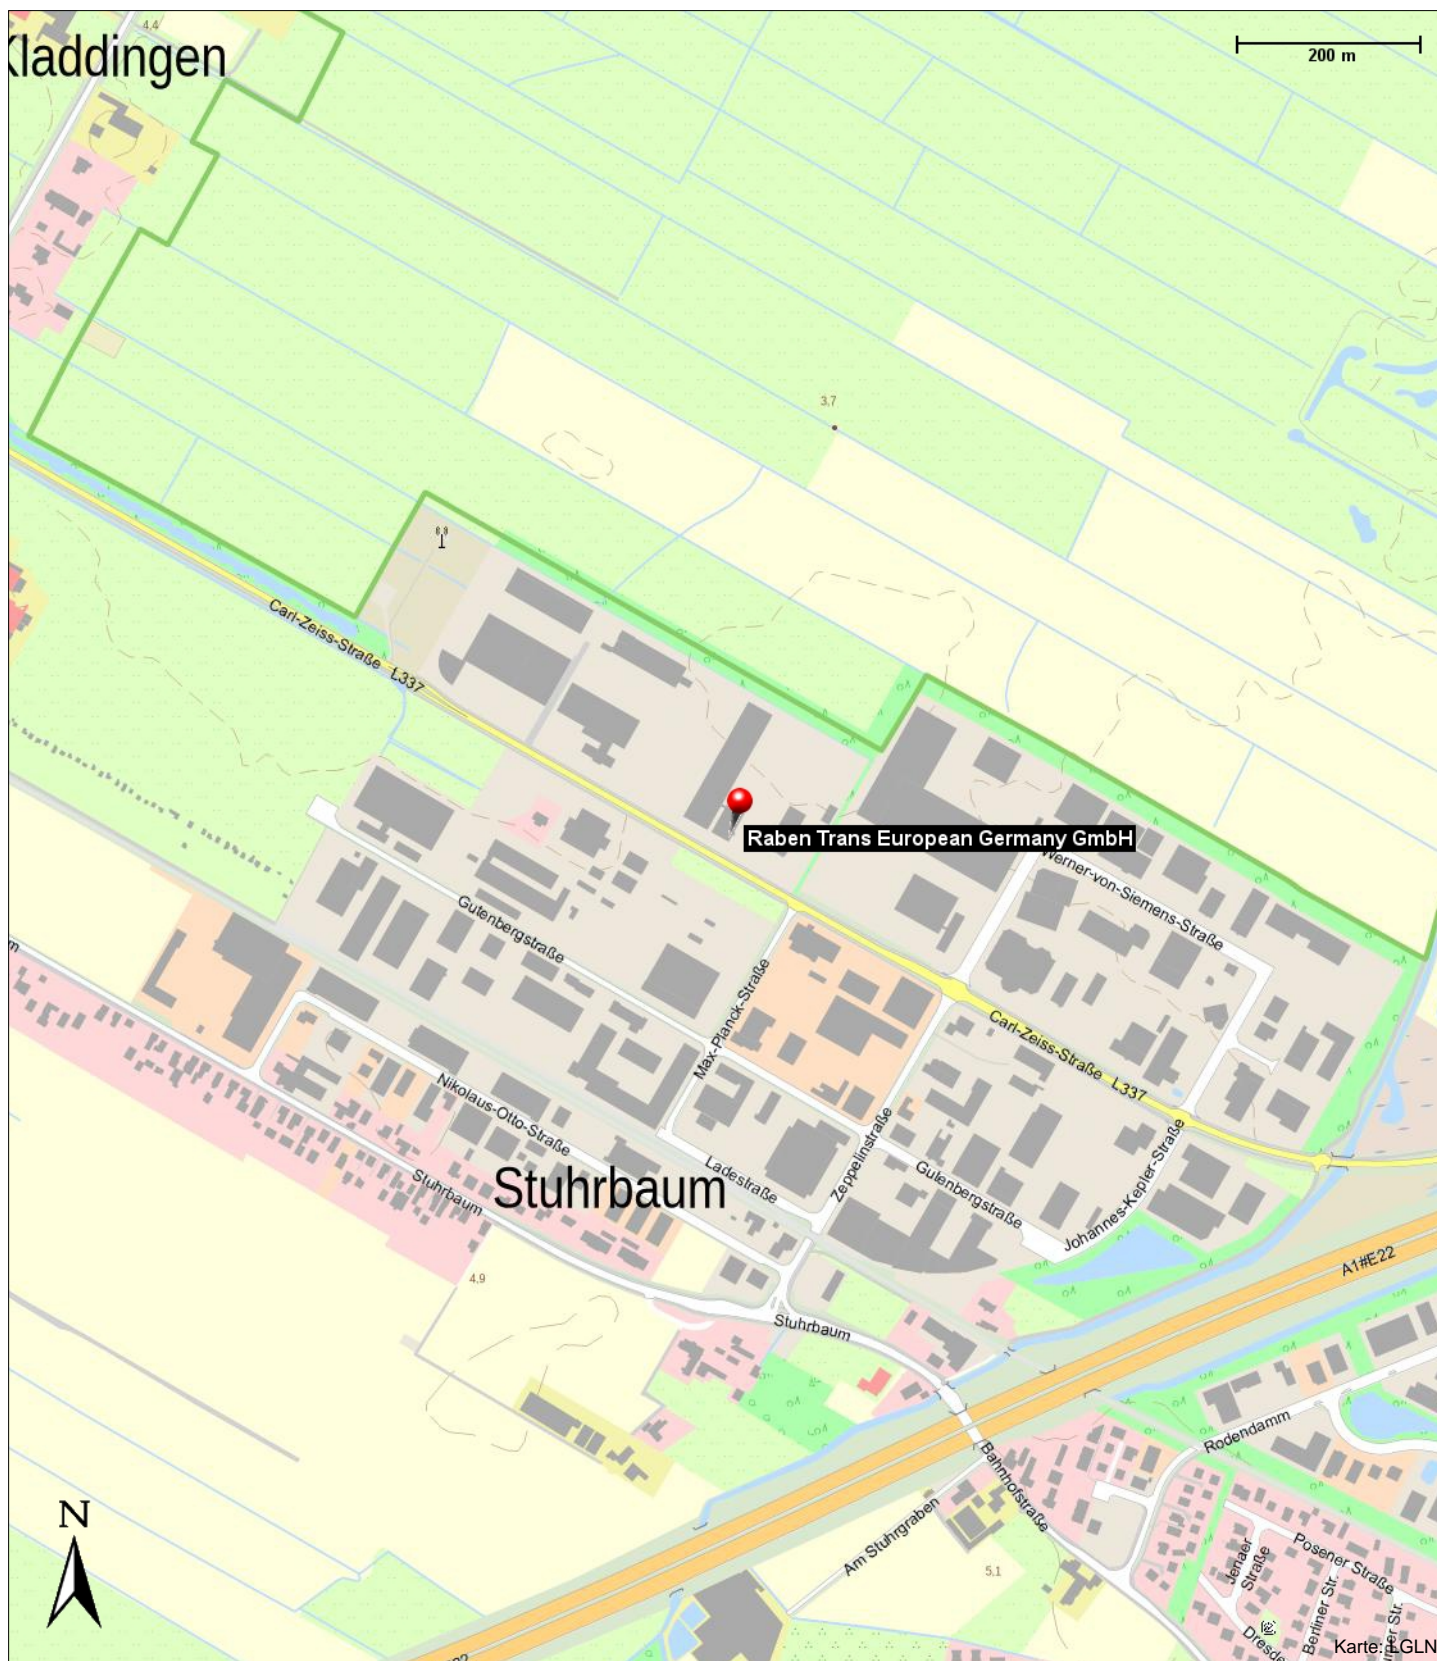

Raben Trans European Germany GmbH

Carl-Zeiss-Straße 36
28816 Stuhr

Telefon: 0421 87121-0
E-Mail: bremen.info@raben-group.com
Internet: <http://www.raben-group.com>

Kontakt

Carl-Zeiss-Straße 36
28816 Stuhr

Position

N 53° 01.40940', E 008° 46.01183'

Raben Trans European Germany GmbH

Carl-Zeiss-Straße 36
28816 Stuhr

Telefon: 0421 87121-0
E-Mail: bremen.info@raben-group.com
Internet: <http://www.raben-group.com>