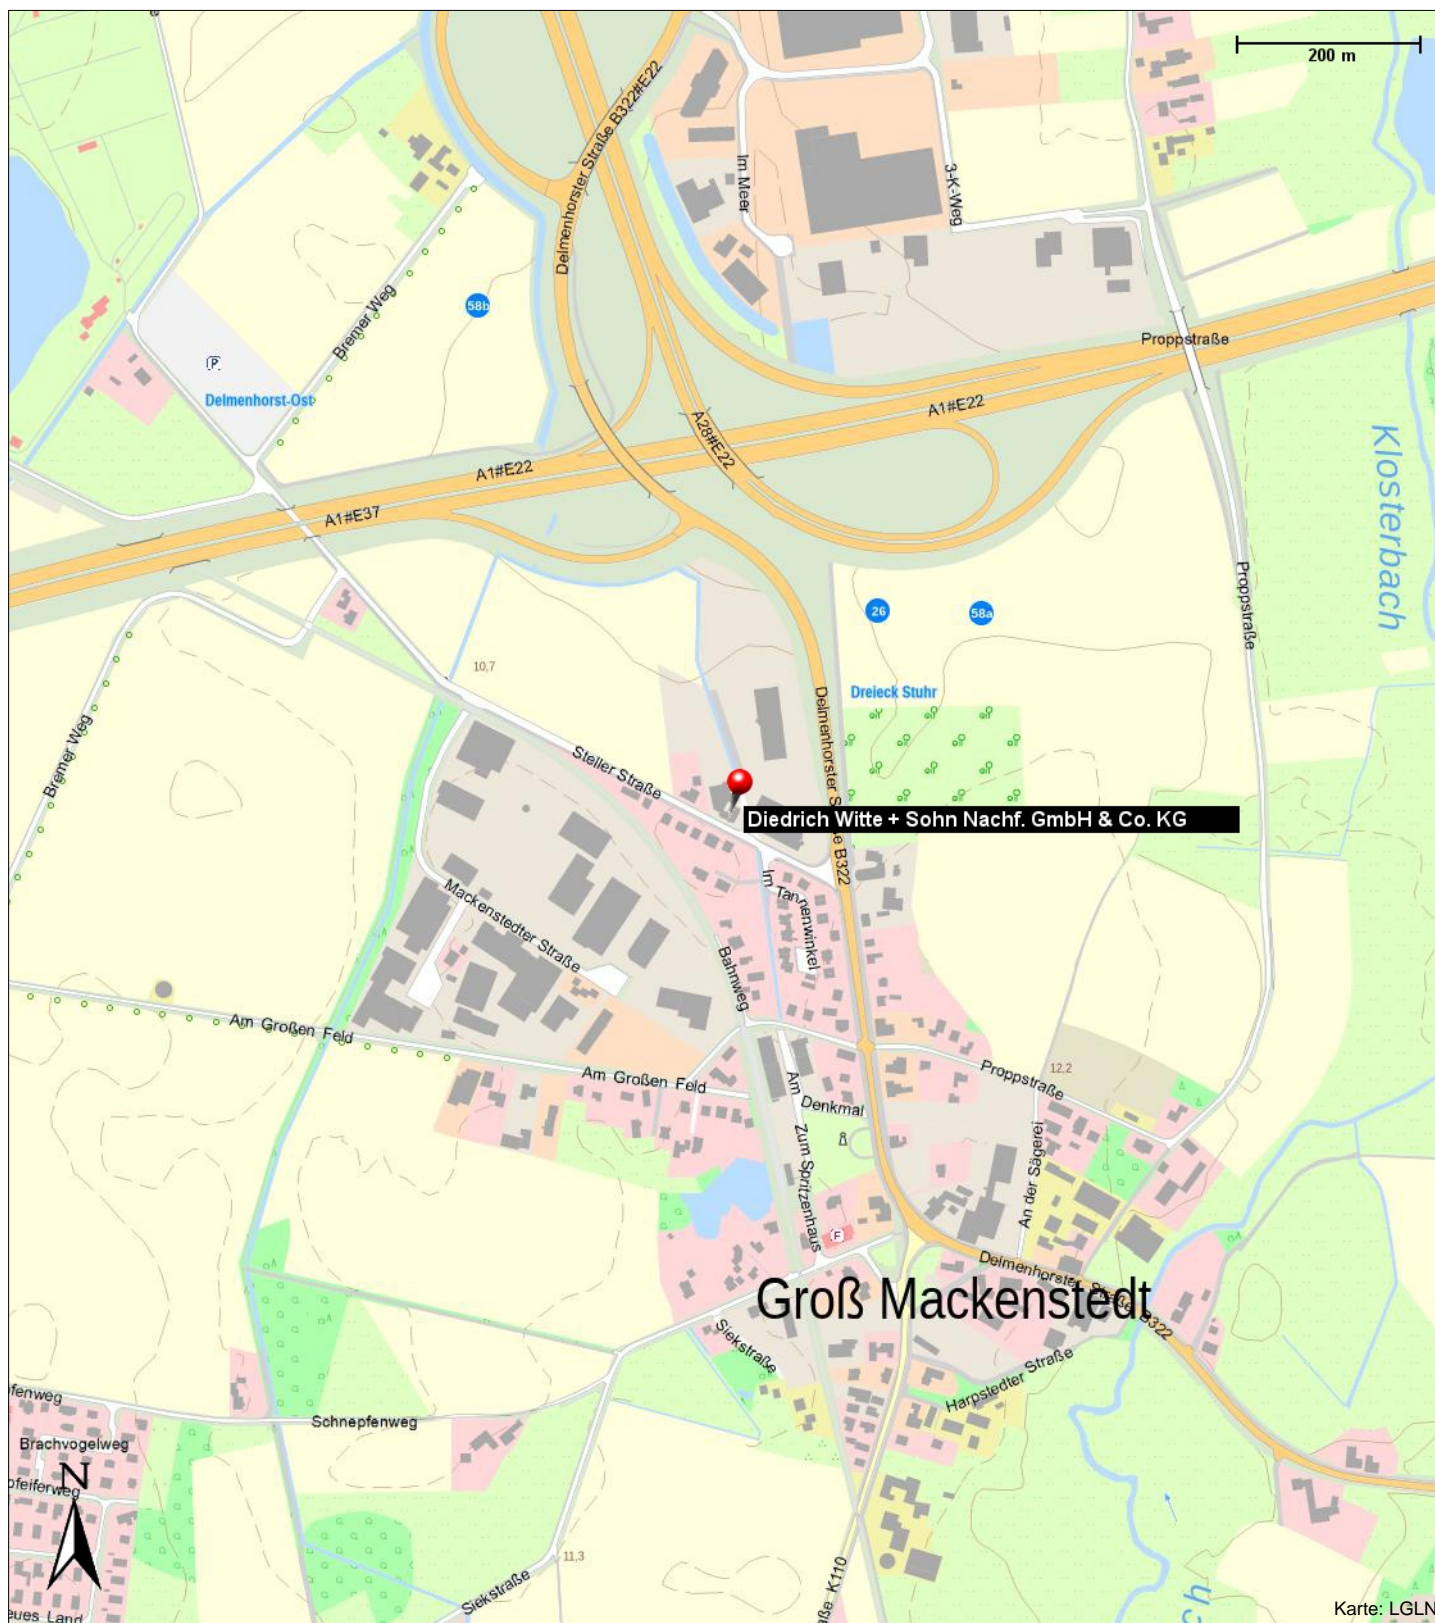

Kontakt

Steller Straße 14
28816 Stuhr

Position

N 53° 00.10200', E 008° 42.15348'

Diedrich Witte + Sohn Nachf. GmbH & Co. KG

Steller Straße 14
28816 Stuhr

Telefon: 04206 6061
Telefax: 04206 6063
E-Mail: info@witte-spedition.de
Internet: <http://www.witte-spedition.de>