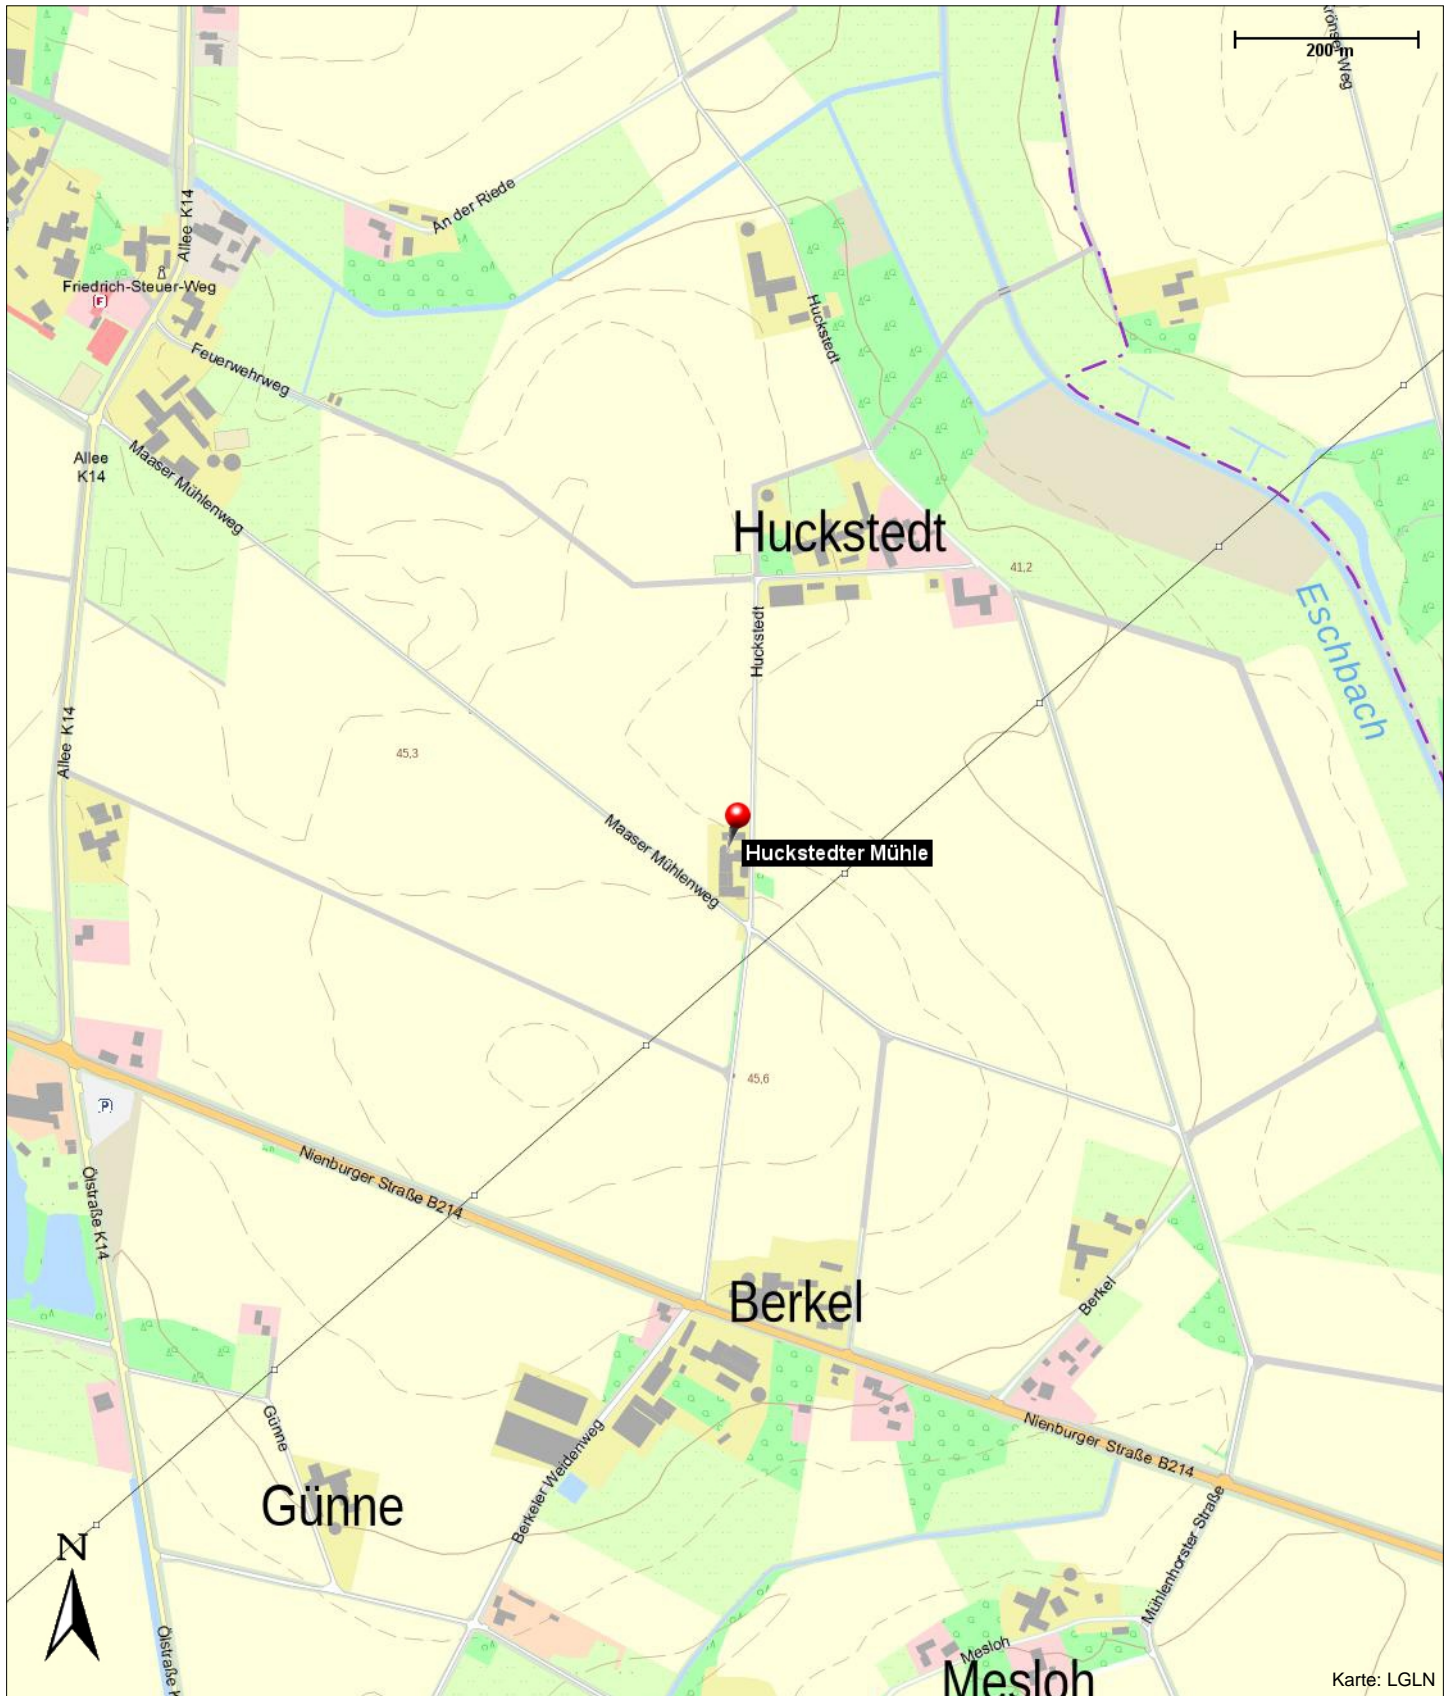

Huckstedter Mühle

Huckstedt 45
27249 Maasen

Überblick

Huckstedter Mühle

Huckstedter Mühle

Kontakt

Huckstedt 45
27249 Maasen

Position

N 52° 40.98732', E 008° 53.99985'

Huckstedter Mühle

Huckstedt 45
27249 Maasen

Huckstедter Mühle

Huckstedt 45
27249 Maasen