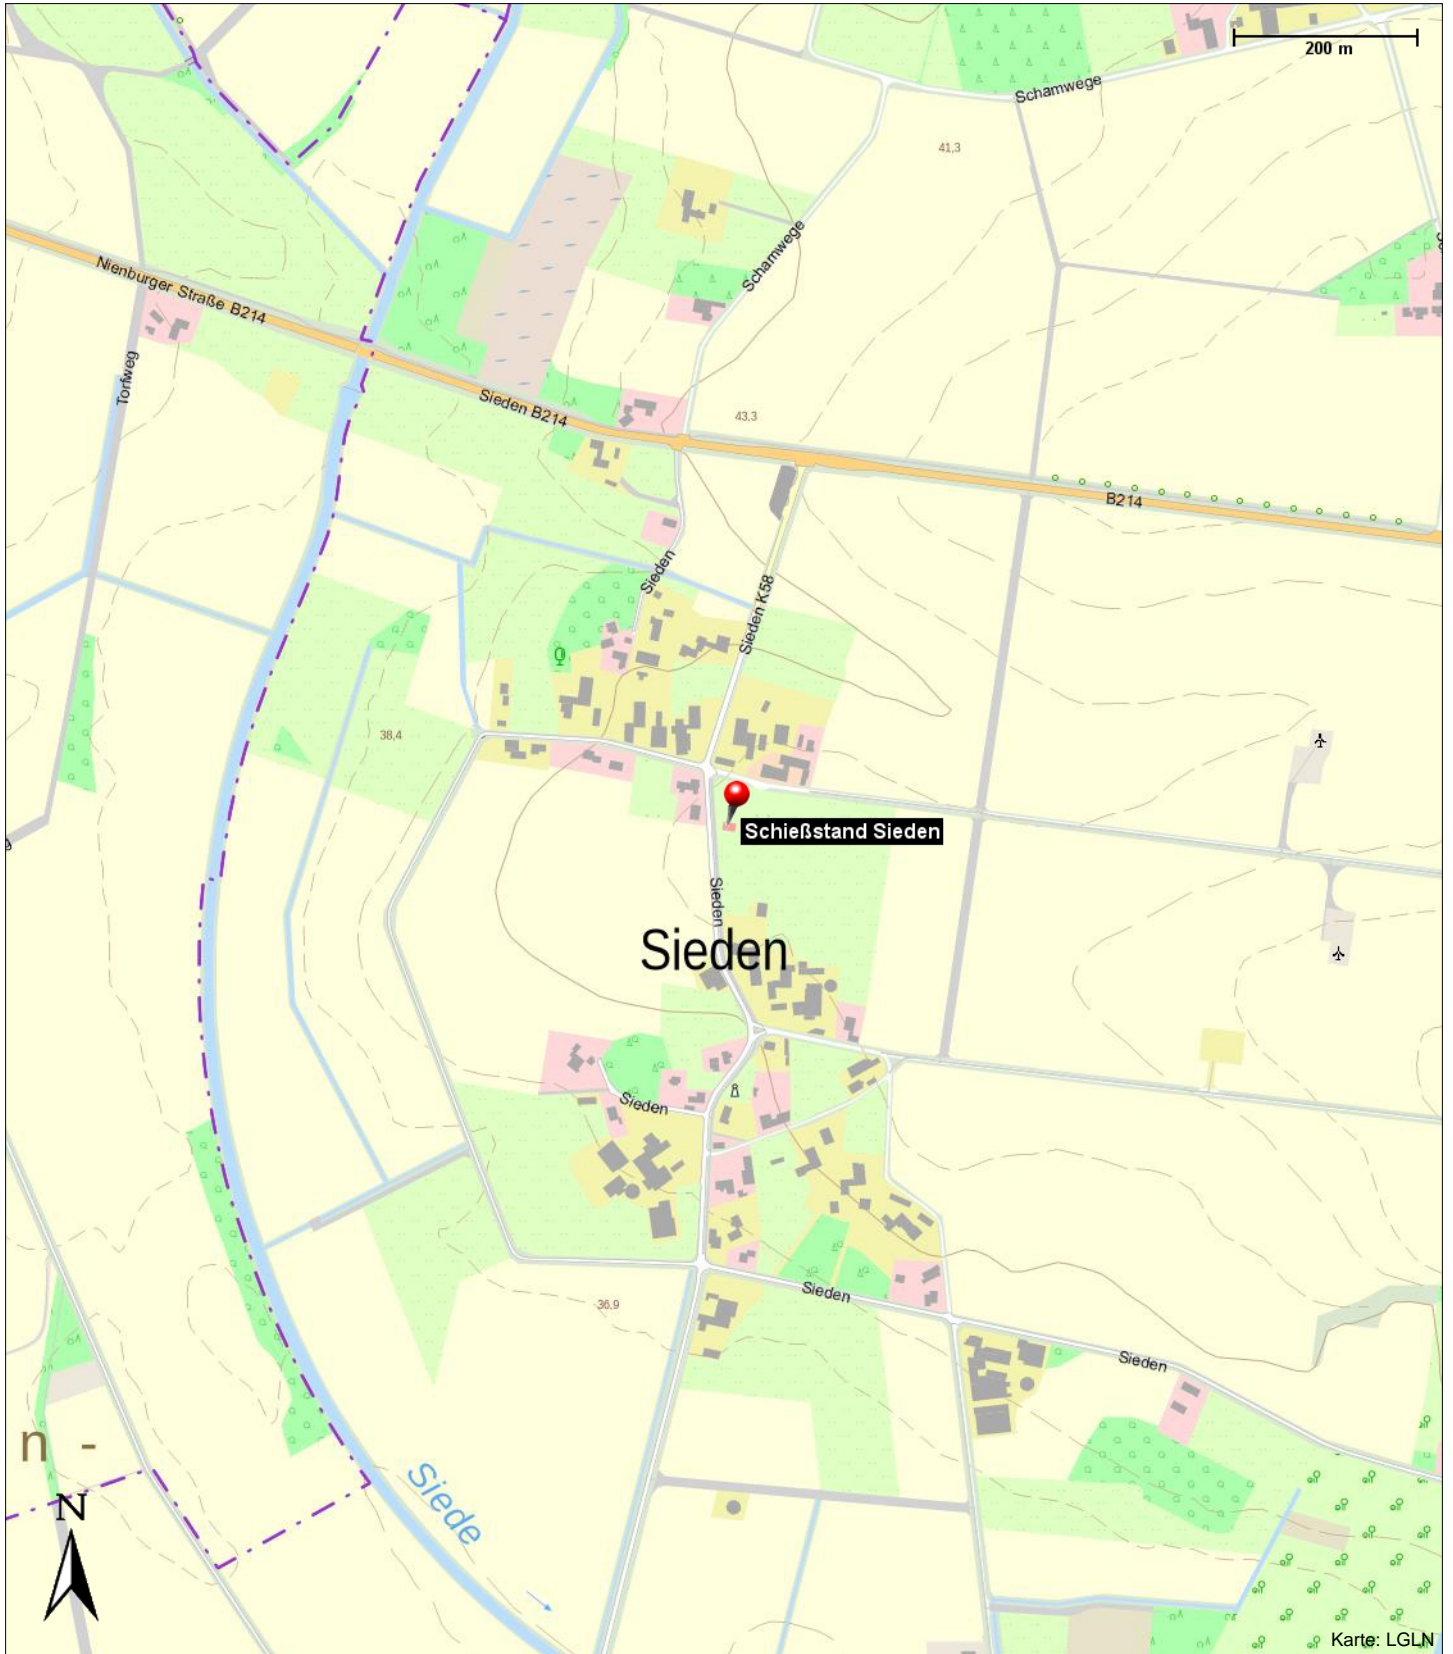

Schießstand Sieden

Sieden
27246 Borstel
OT Sieden

Informationen

hs

Kontakt

Sieden
27246 Borstel, OT Sieden

Position

N 52° 40.20389', E 008° 55.46686'

Schießstand Sieden

Sieden
27246 Borstel
OT Sieden

Schießstand Sieden

Sieden
27246 Borstel
OT Sieden