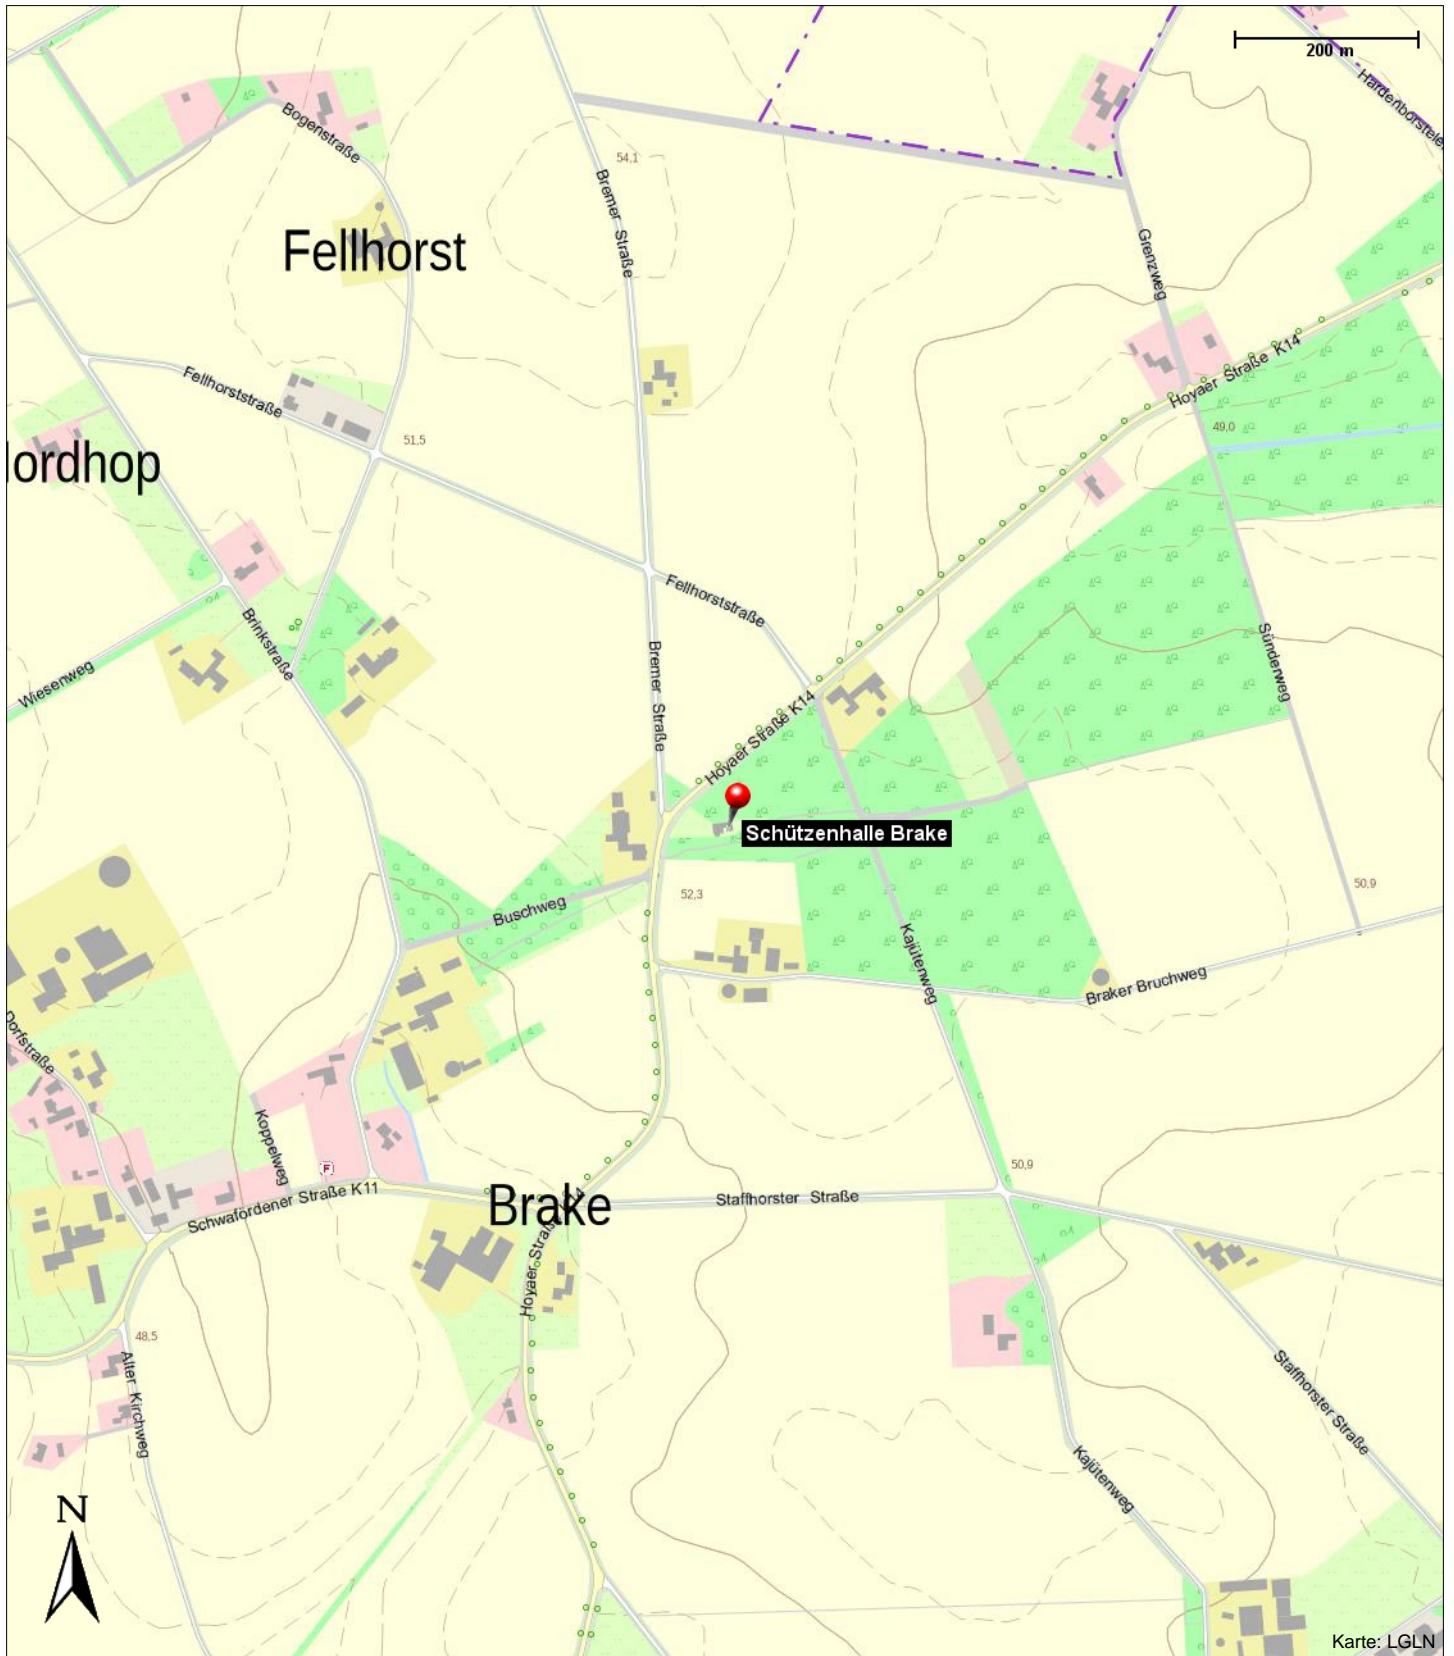

Schützenhalle Brake

Hoyaer Straße
27249 Mellinghausen
OT Brake

Informationen

hs

Kontakt

Hoyaer Straße
27249 Mellinghausen, OT Brake

Position

N 52° 44.08659', E 008° 54.80024'

Schützenhalle Brake

Hoyaer Straße
27249 Mellinghausen
OT Brake

Schützenhalle Brake

Hoyaer Straße
27249 Mellinghausen
OT Brake