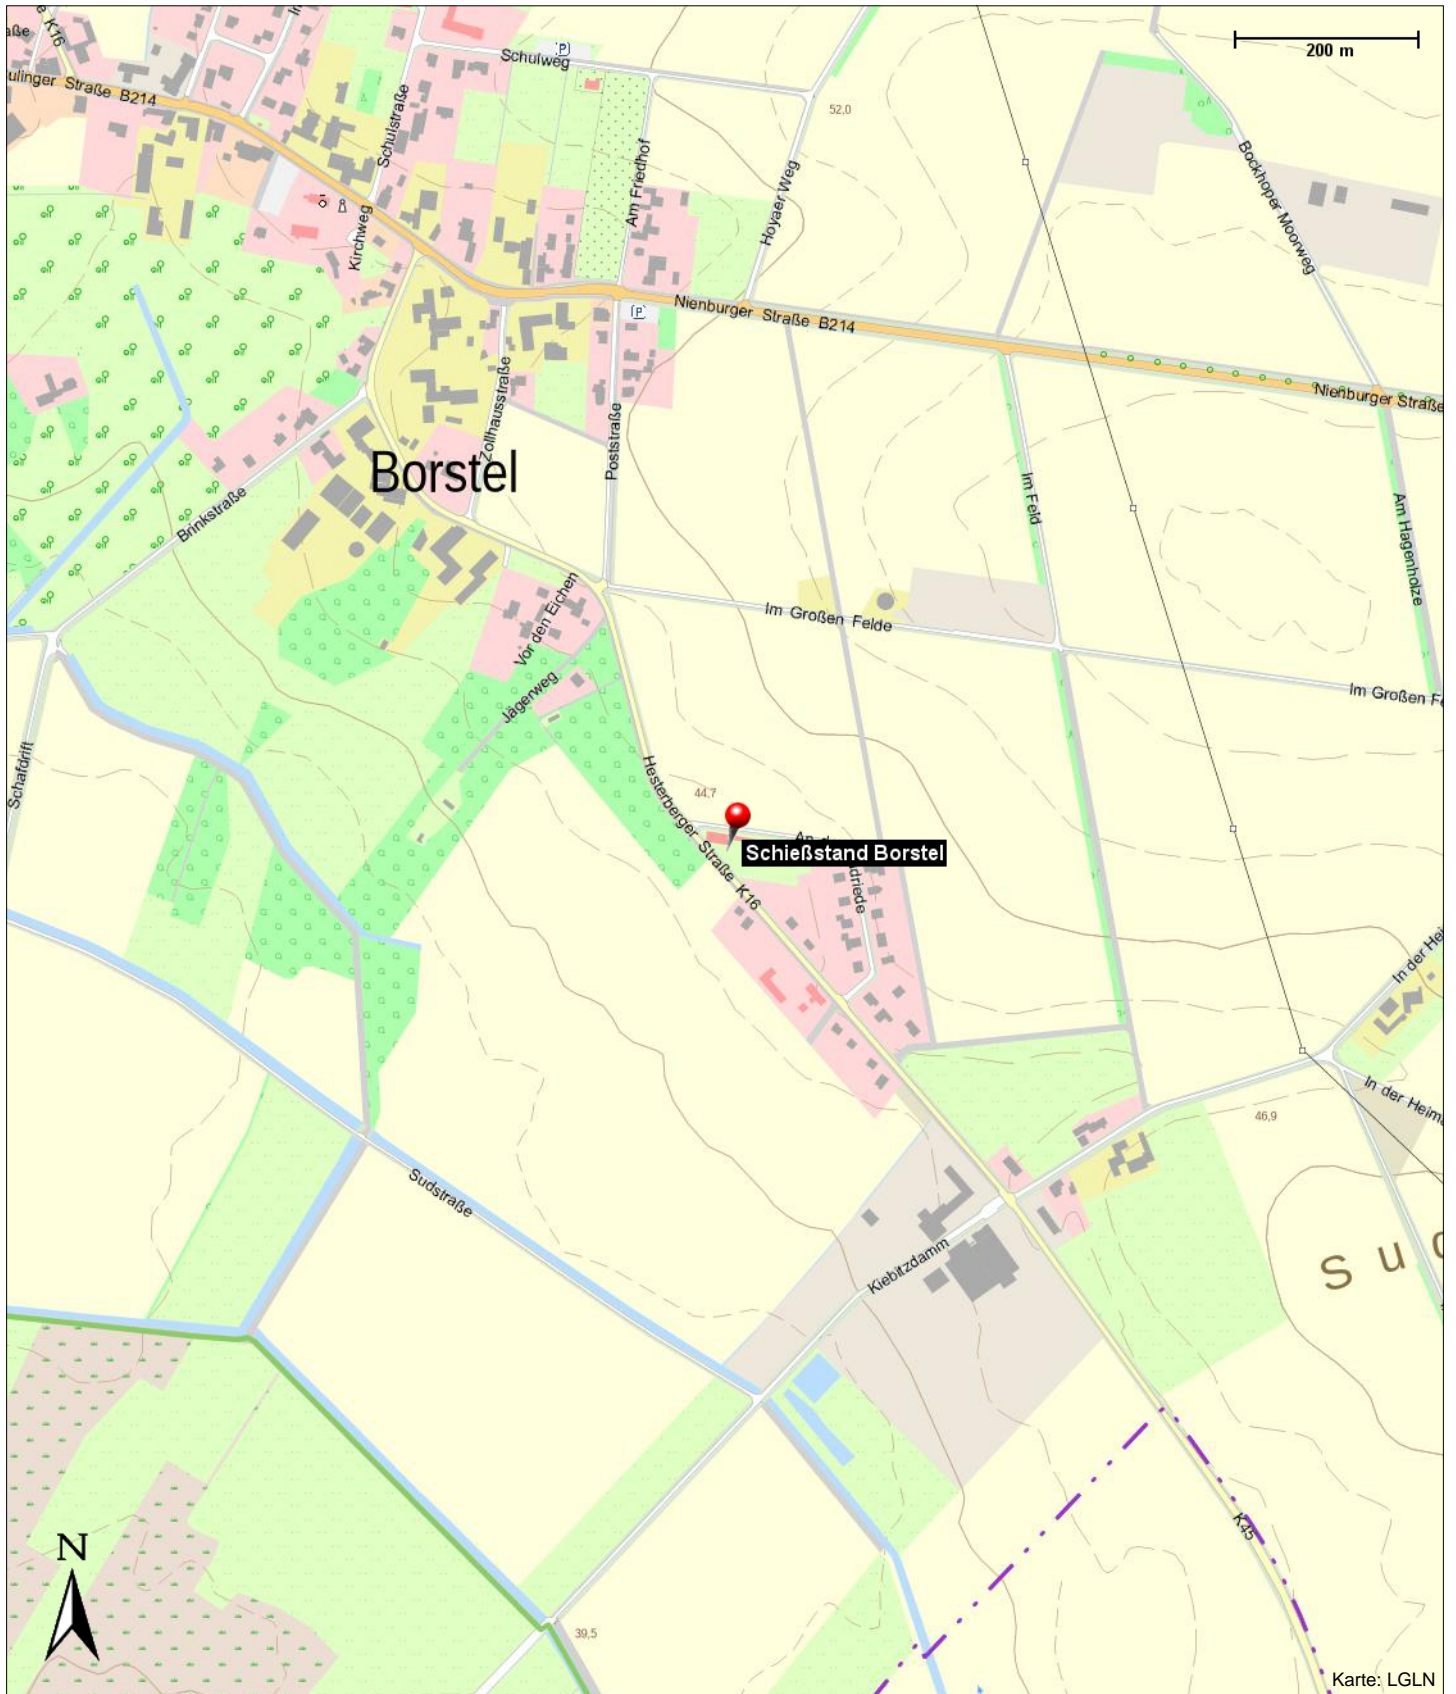

## Schießstand Borstel

Hesterberger Straße  
27246 Borstel

### Kontakt

---

Hesterberger Straße  
27246 Borstel

### Position

---

N 52° 39.77600', E 008° 58.65742'

# Schießstand Borstel

Hesterberger Straße  
27246 Borstel