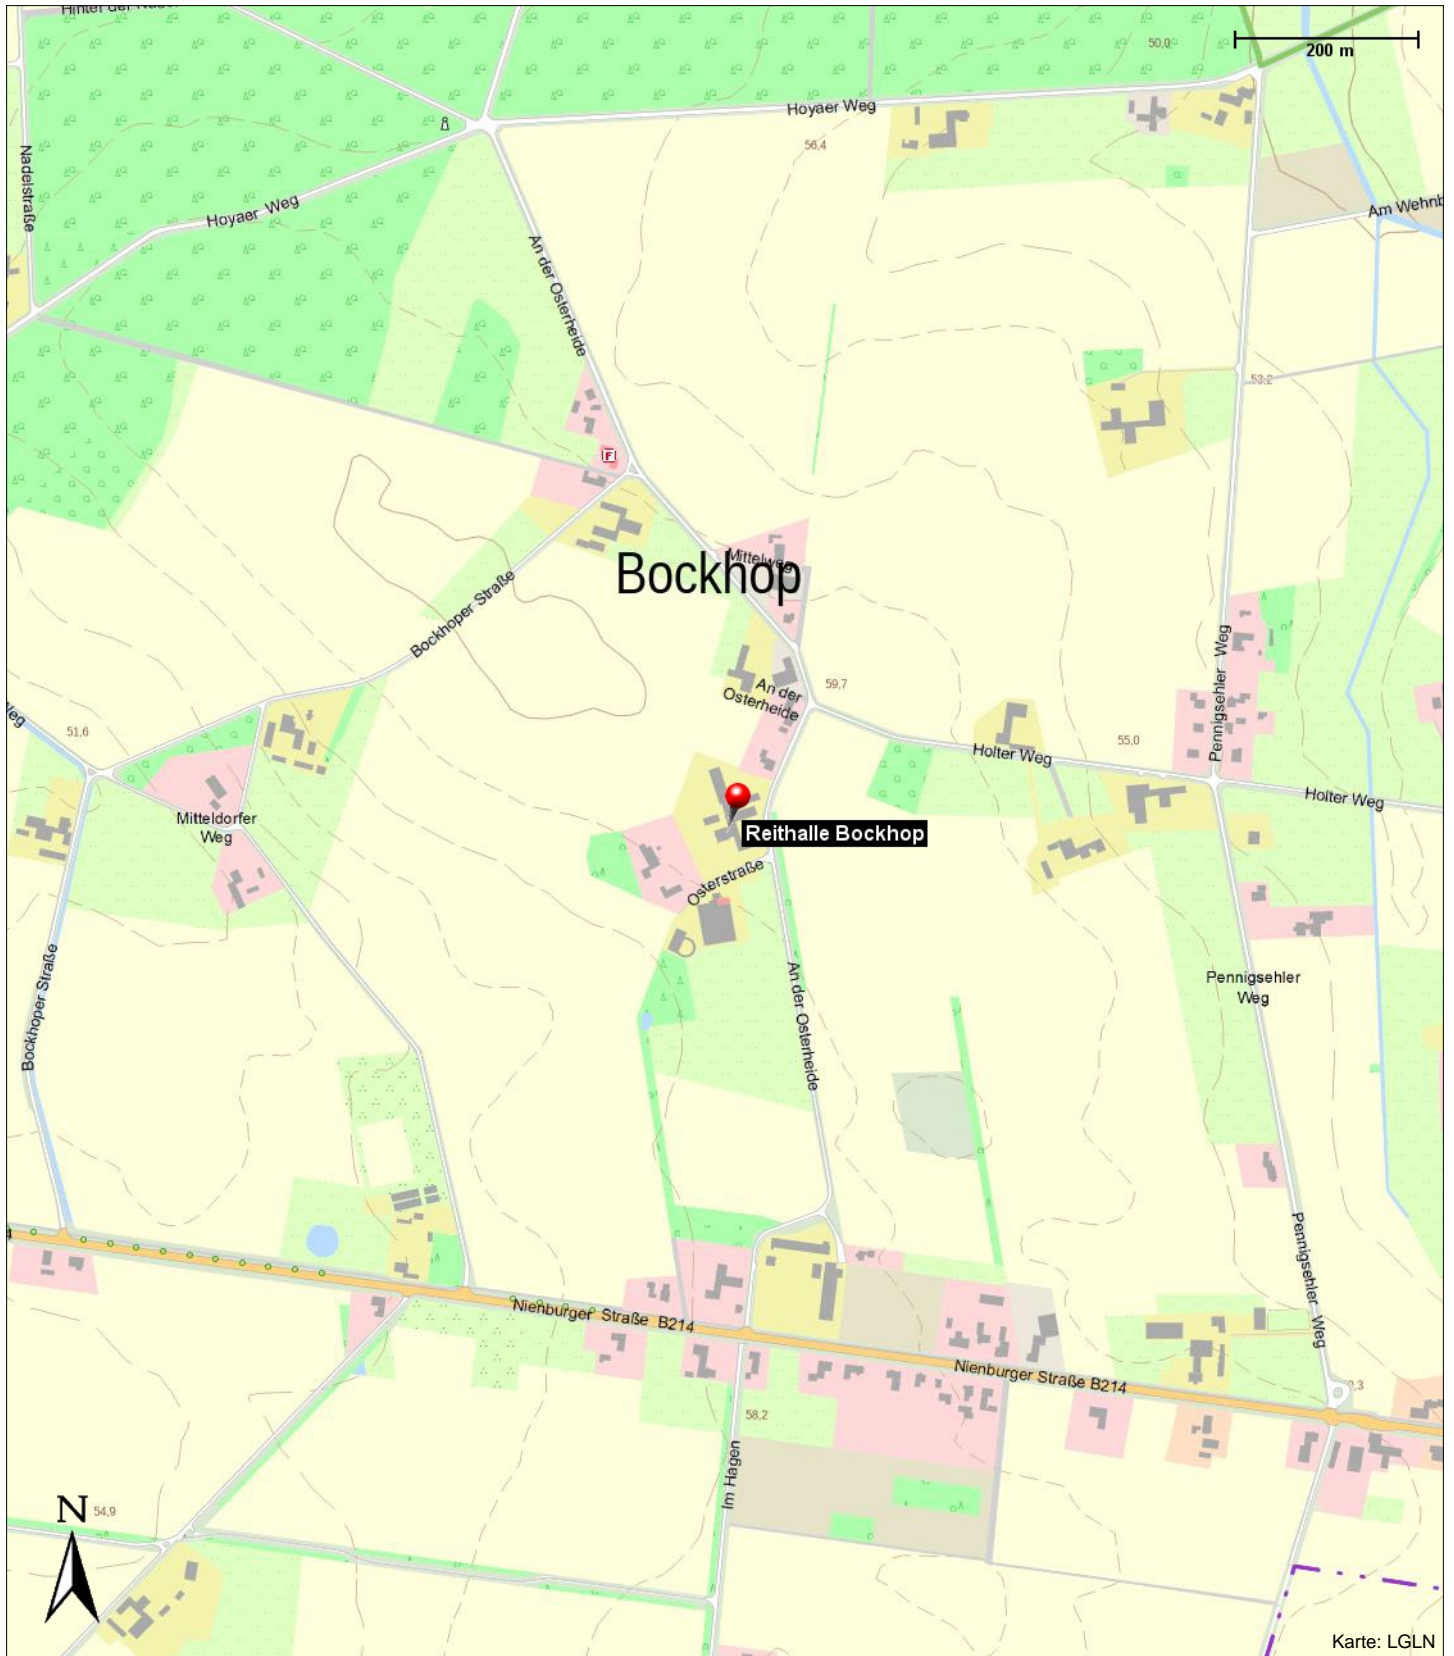

Reithalle Bockhop

An der Osterheide 34
27246 Borstel
OT Bockhop