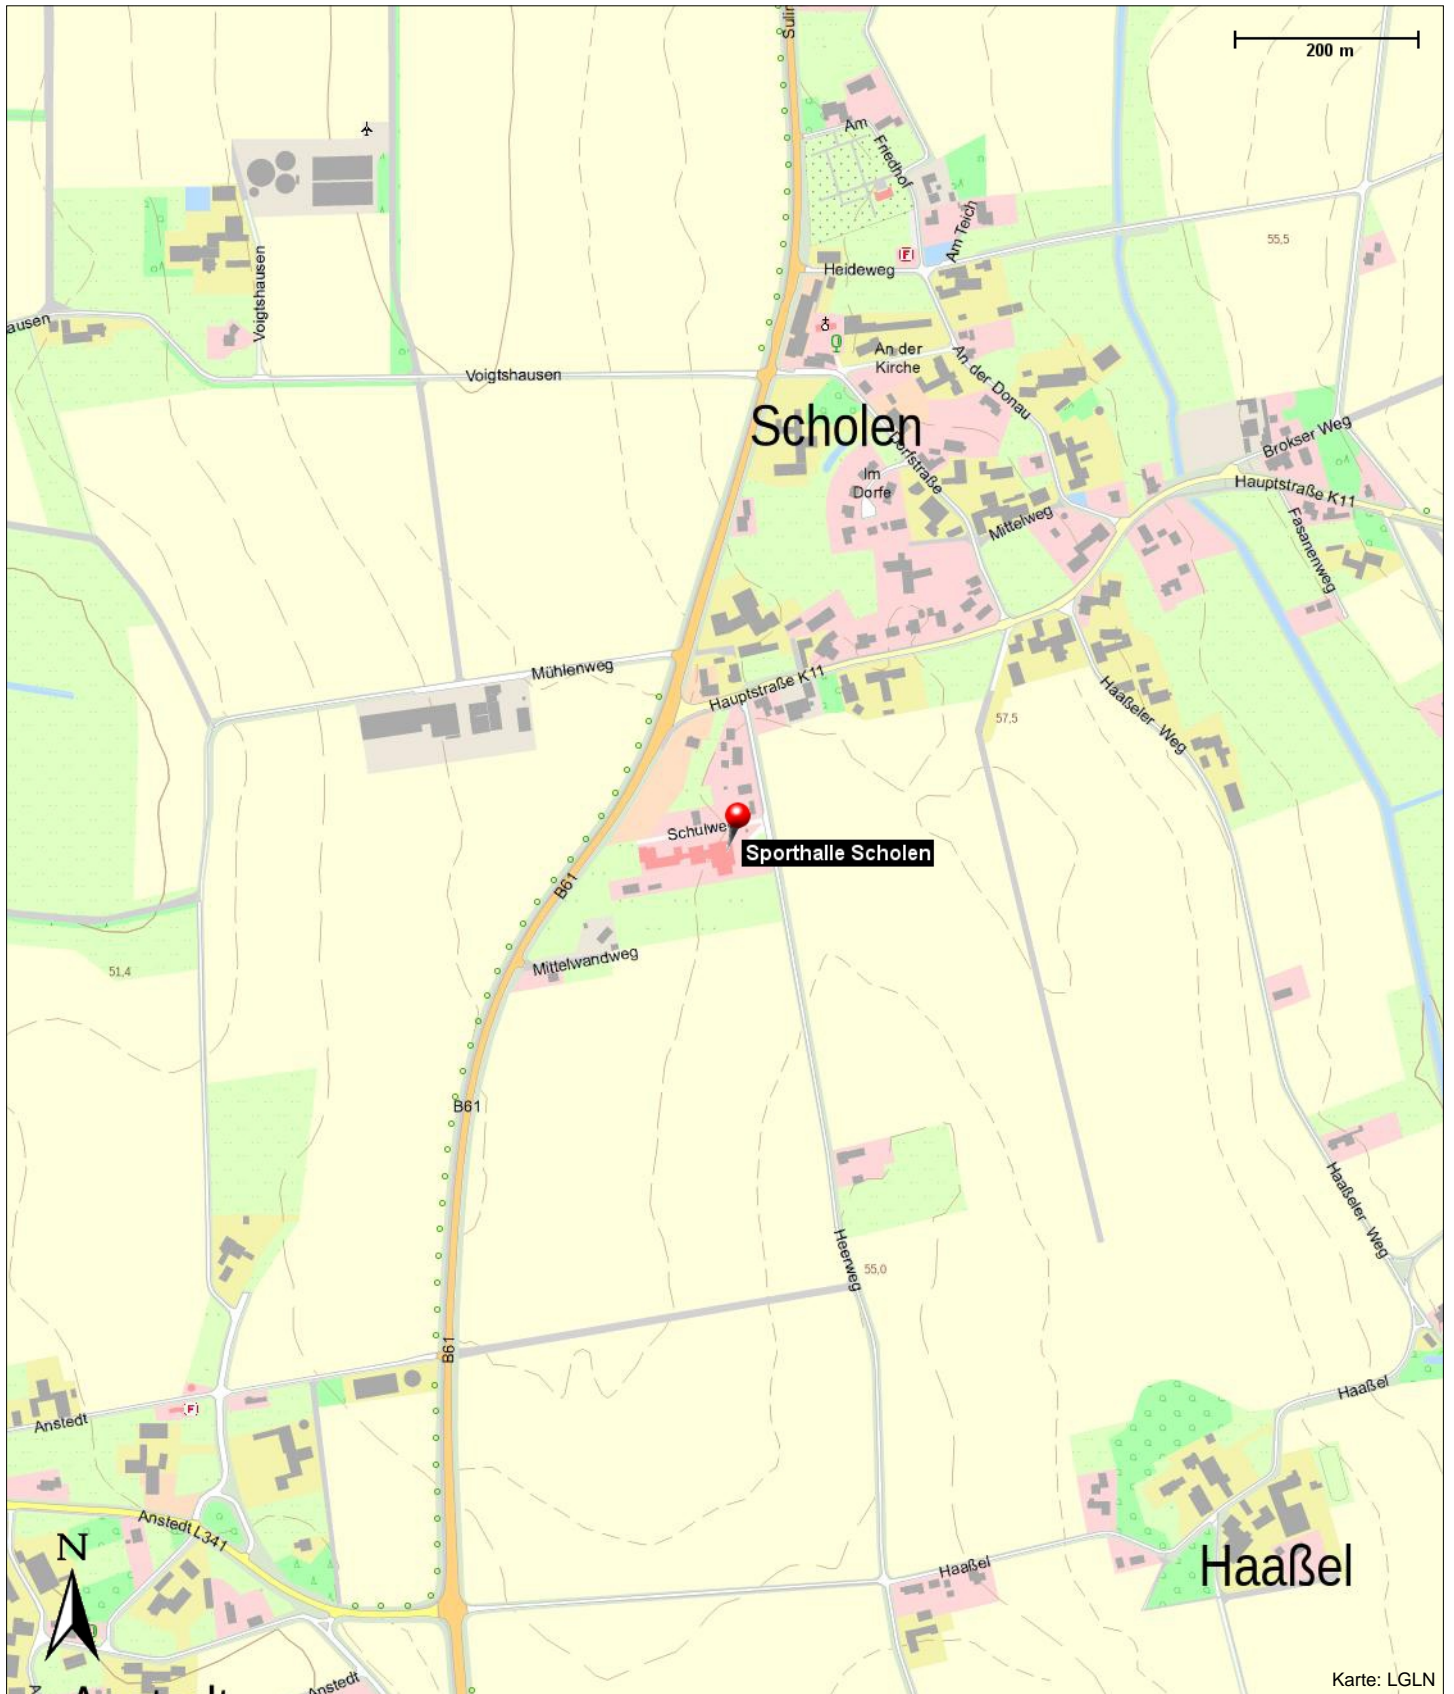

Sporthalle Scholen

Schulweg 84
27251 Scholen

Telefon: 04245 9623080