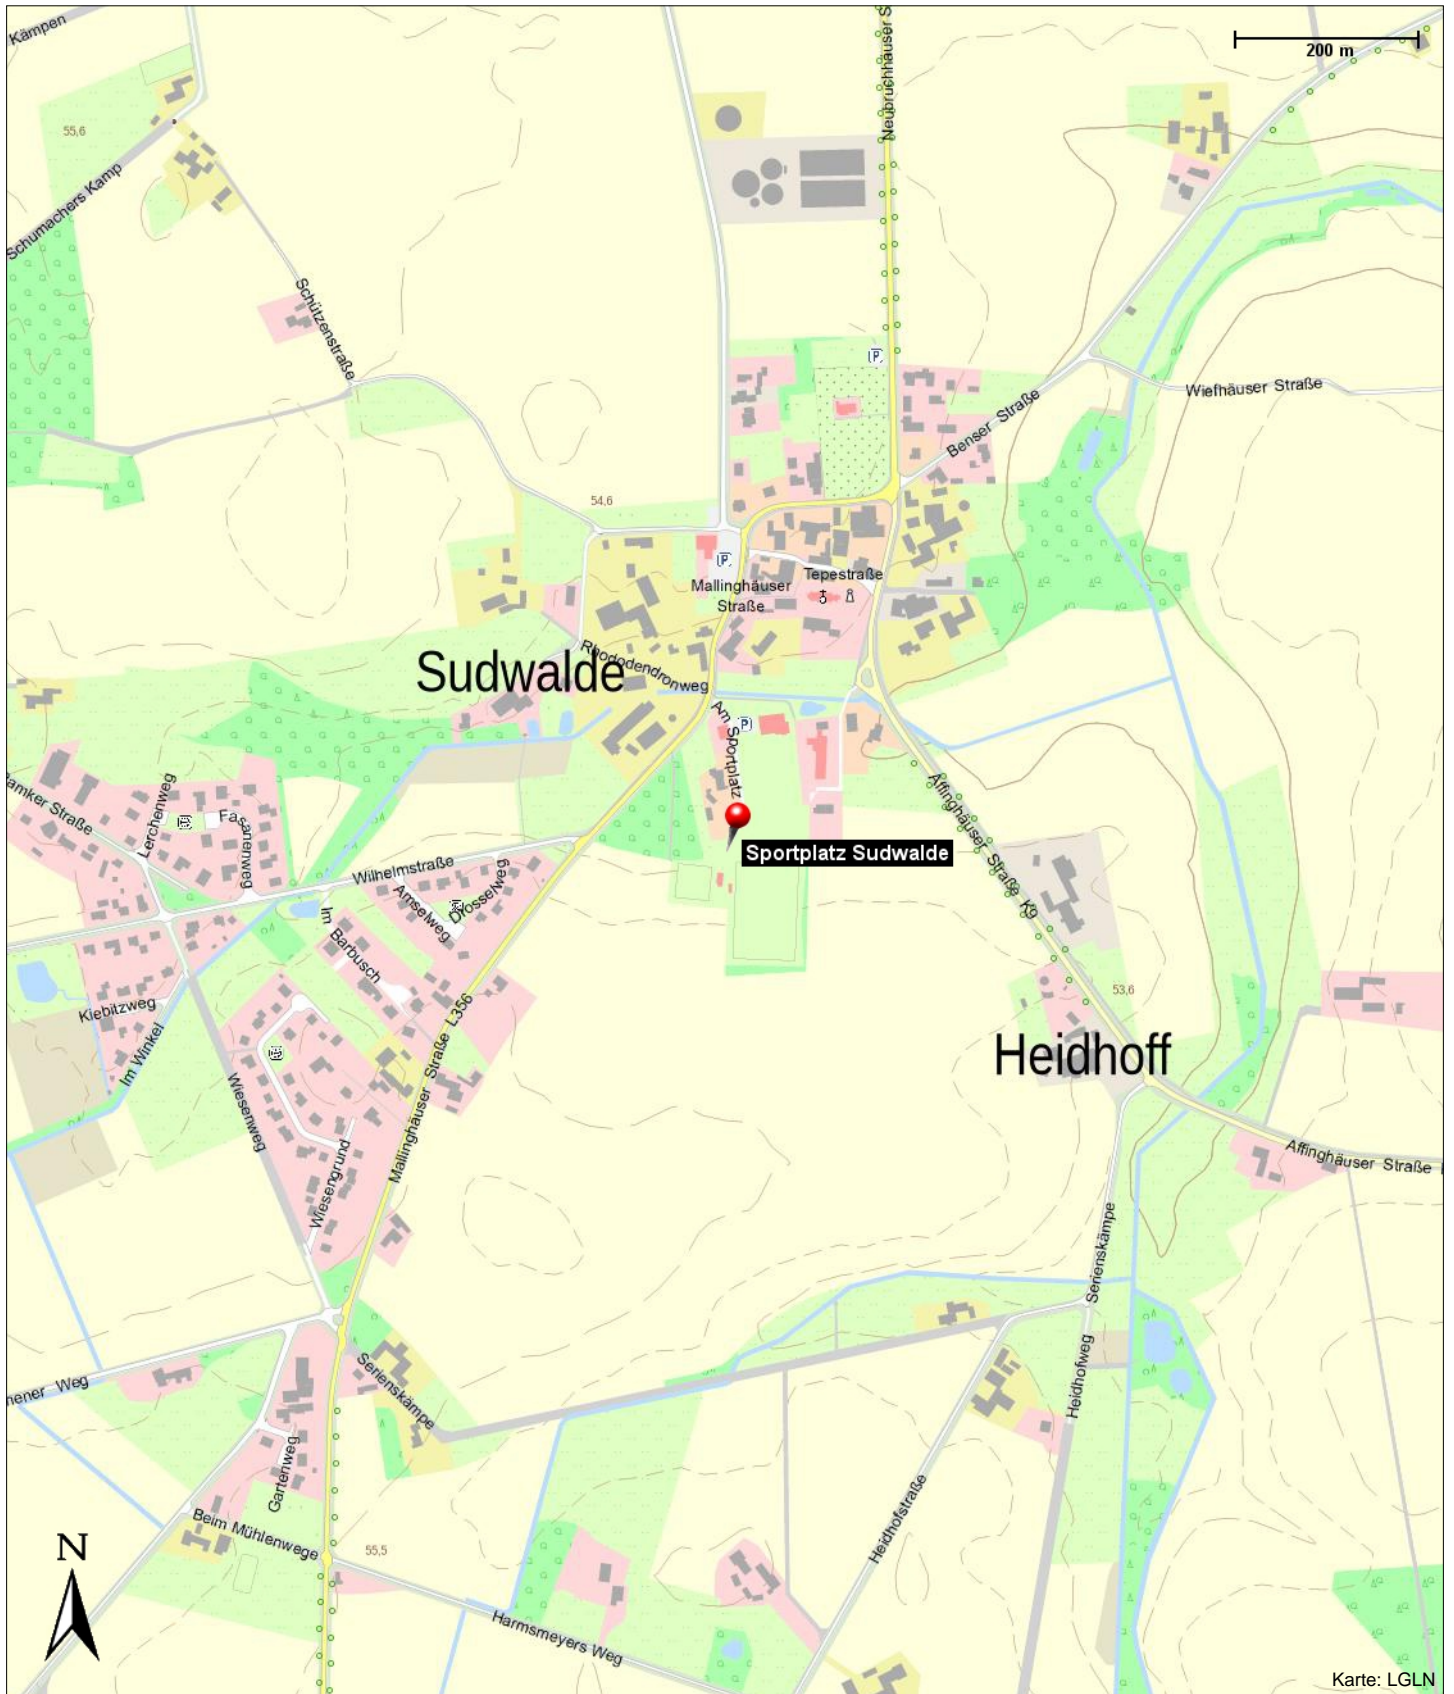

Sportplatz Sudwalde

Am Sportplatz
27257 Sudwalde

Kontakt

Am Sportplatz
27257 Sudwalde

Position

N 52° 47.59785', E 008° 50.39543'

Sportplatz Sudwalde

Am Sportplatz
27257 Sudwalde

Sportplatz Sudwalde

Am Sportplatz
27257 Sudwalde