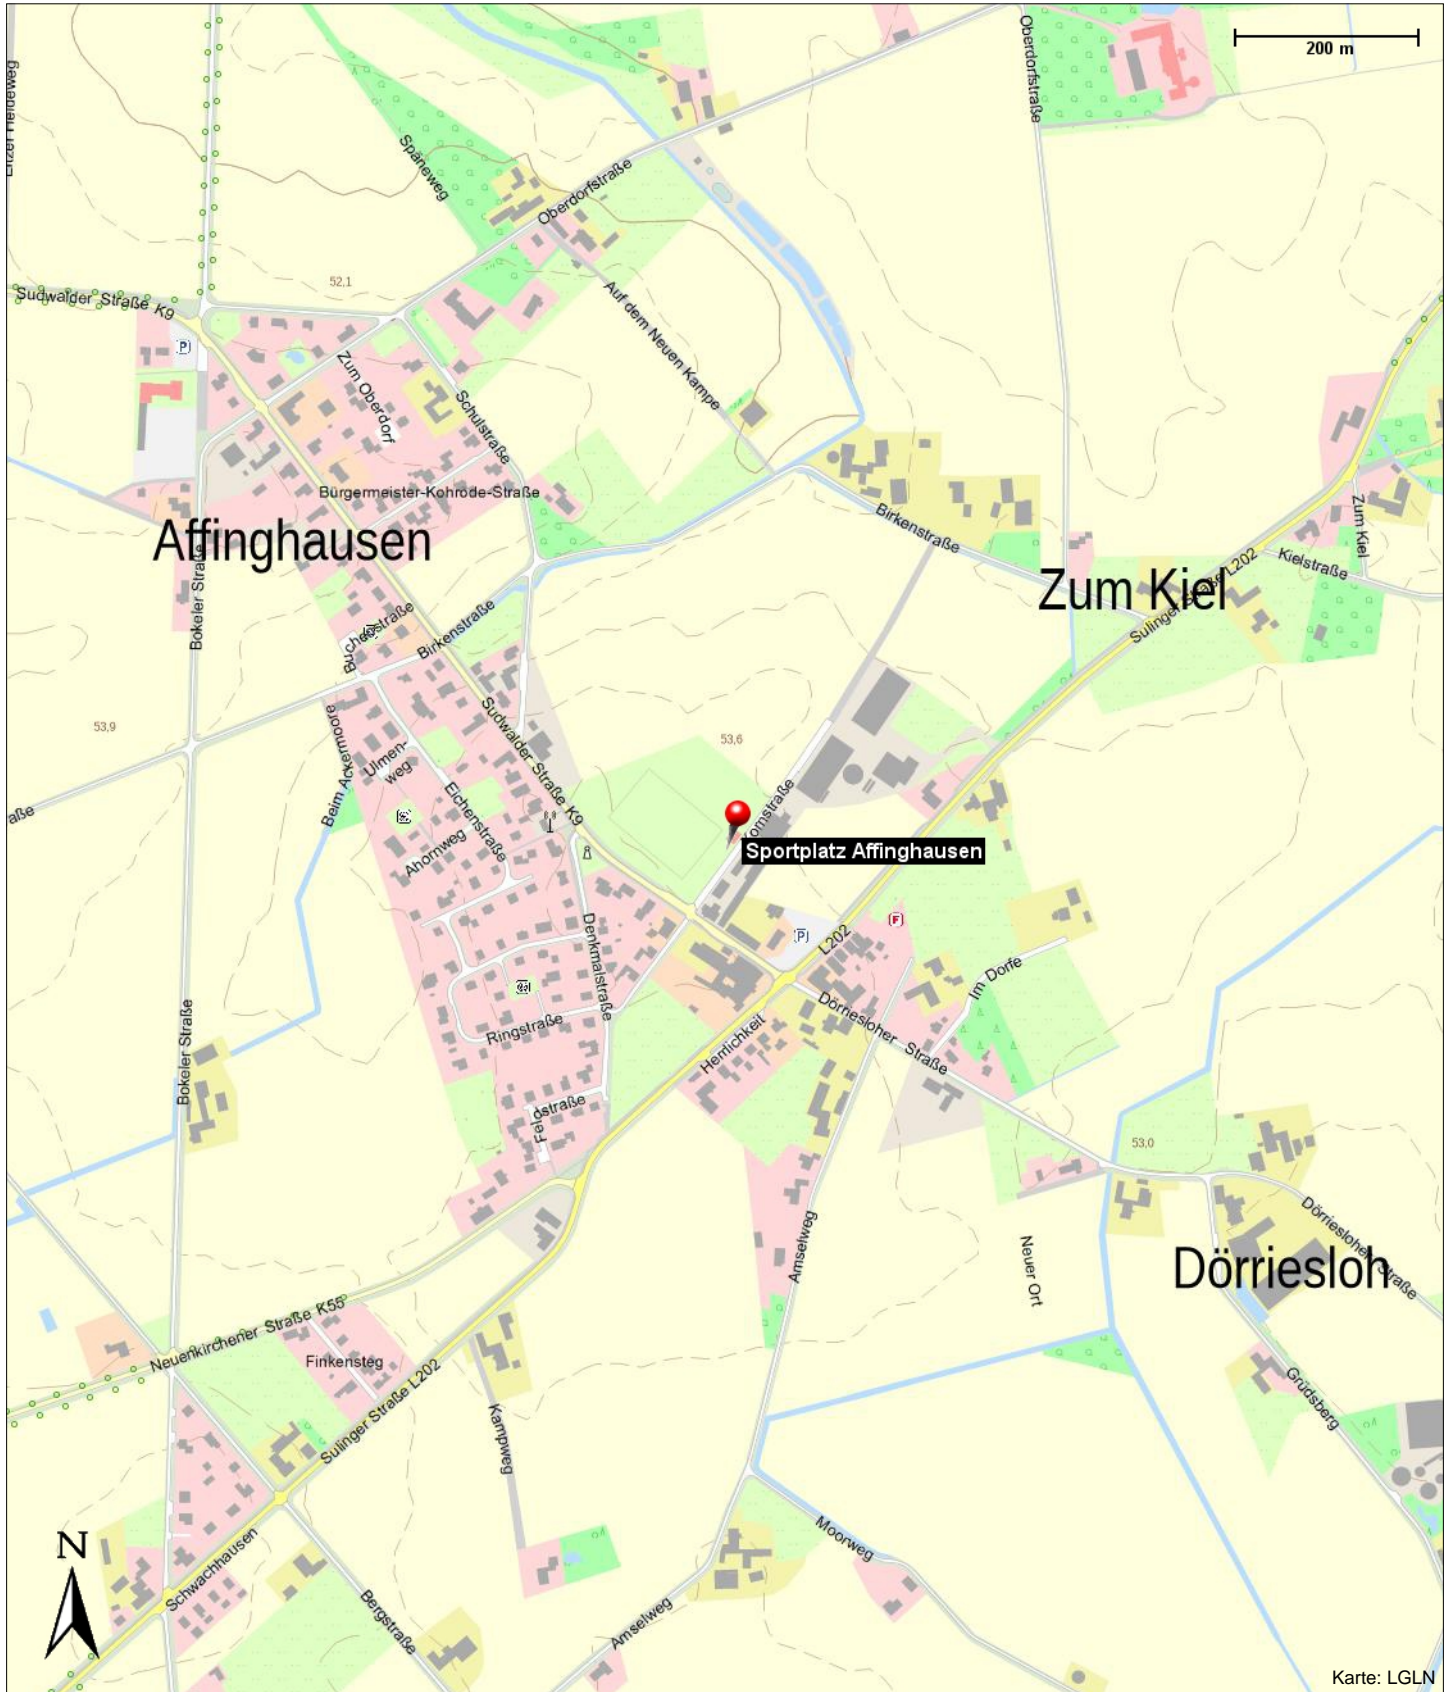

Sportplatz Affinghausen

Sudwalder Straße
27257 Affinghausen